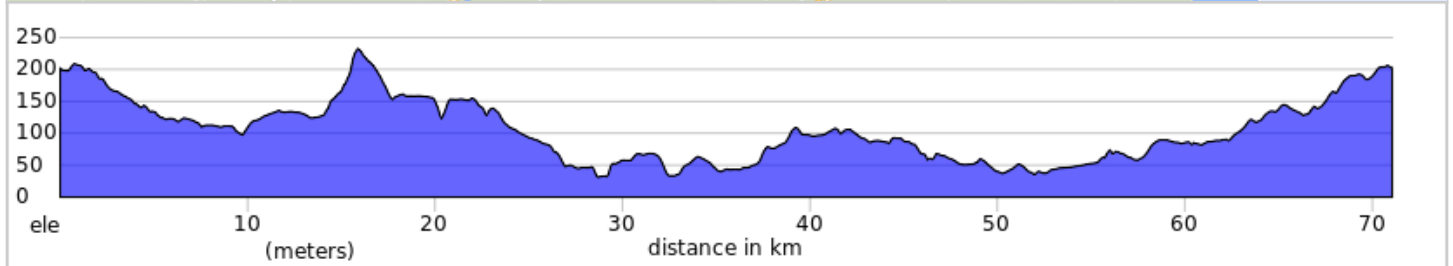

06.21-71km W-NY-52A-MacombPark_Peru

- A. KM 20.1 - Stewart's Shop
- B. KM 42 - Stewart's Shops - LUNCH
- C. KM 54.0 - Dépanneur Shell

06.21-71km W-NY-52A-MacombPark_Peru

0.0	0.0	📍	Start of route
0.0	0.0	➔	DÉPART À : Droite sur Campsite Rd
1.4	1.4	←	Gauche sur Peasleeville Rd
3.6	2.2	↑	Continuer sur Felton Rd
4.5	0.9	↑	Continuer sur Eccles Rd
5.6	1.0	←	Gauche sur Brand Hollow Rd
6.7	1.2	➔	Droite sur NY-22B S
9.2	2.4	➔	Droite sur River Rd
9.2	0.0	←	Gauche sur Jarvis Rd
10.9	1.7	↑	Continuer sur Union Rd
15.3	4.4	↑	Continuer sur Hallock Hill Rd
17.8	2.6	↑	Continuer sur Hill St
19.8	2.0	➔	Droite sur Liberty St
19.8	0.0	←	Gauche vers Main St

19.8 kilometers. +174/-219 meters

19.9	0.1	➔	Droite sur Main St
20.1	0.2	🚰	Dépanneur - Continuer sur Main St
20.5	0.4	←	Gauche sur Kent St
27.0	6.5	←	Gauche sur Lake St
28.1	1.1	↑	Continuer sur Giddings Rd
29.5	1.4	↑	Continuer sur Back Rd
29.7	0.2	➔	Droite sur Plains Rd
31.7	2.1	➔	Droite sur US-9 N
33.0	1.3	←	Gauche sur Jabez Allen Rd
35.3	2.2	←	Gauche sur NY-442 W/Bear Swamp Rd
41.4	6.1	➔	Prendre à droite sur NY-22 N/Main St
41.9	0.6	🍴	Lunch
44.4	2.4	➔	Prendre à droite sur Lapham Mills Rd

26.7 kilometers. +239/-74 meters