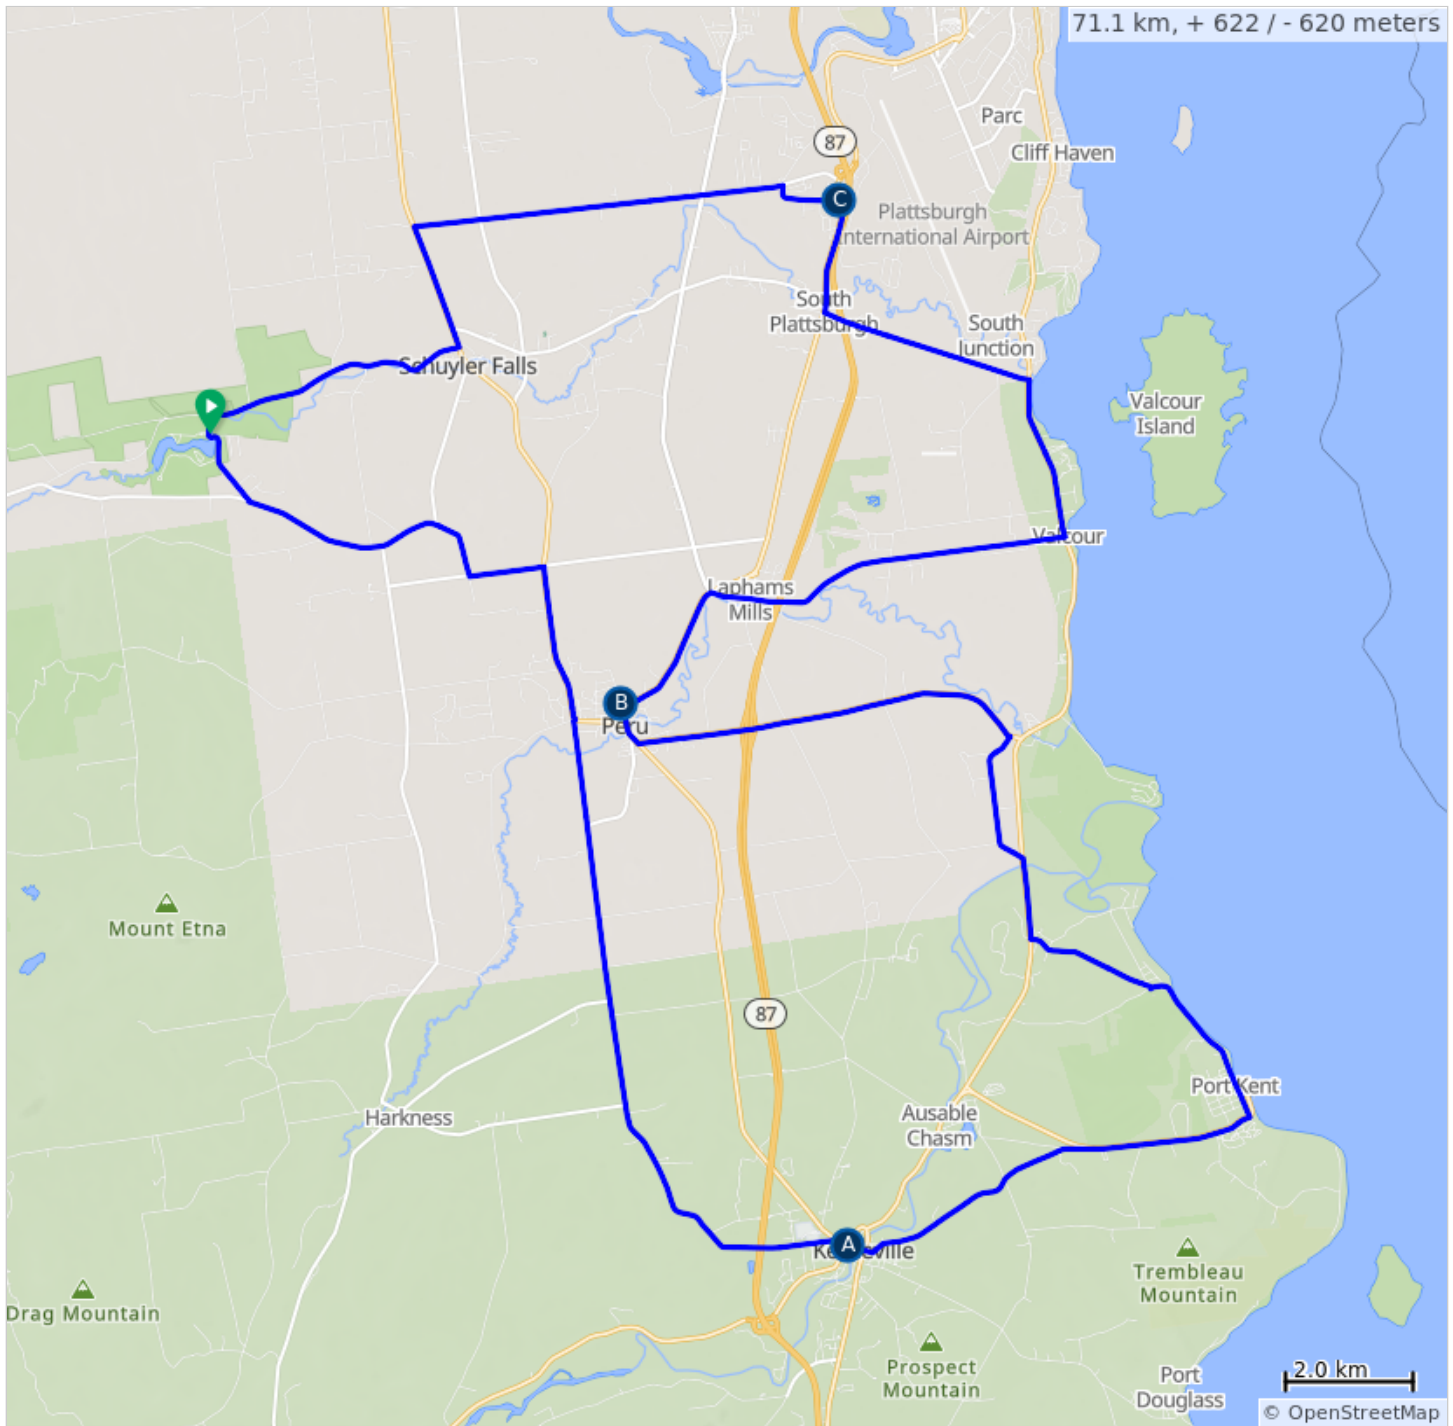

06.21-71km W-NY-52A-MacombPark_Peru

- A. KM 20.1 - Stewart's Shop
- B. KM 42 - Stewart's Shops - LUNCH
- C. KM 54.0 - Dépanneur Shell

06.21-71km W-NY-52A-MacombPark_Peru

0.0	0.0	📍	Start of route
0.0	0.0	➔	DÉPART À : Droite sur Campsite Rd
1.4	1.4	←	Gauche sur Peasleeville Rd
3.6	2.2	↑	Continuer sur Felton Rd
4.5	0.9	↑	Continuer sur Eccles Rd
5.6	1.0	←	Gauche sur Brand Hollow Rd
6.7	1.2	➔	Droite sur NY-22B S
9.2	2.4	➔	Droite sur River Rd
9.2	0.0	←	Gauche sur Jarvis Rd
10.9	1.7	↑	Continuer sur Union Rd
15.3	4.4	↑	Continuer sur Hallock Hill Rd
17.8	2.6	↑	Continuer sur Hill St
19.8	2.0	➔	Droite sur Liberty St
19.8	0.0	←	Gauche vers Main St

19.8 kilometers. +174/-219 meters

19.9	0.1	➔	Droite sur Main St
20.1	0.2	🚰	Dépanneur - Continuer sur Main St
20.5	0.4	←	Gauche sur Kent St
27.0	6.5	←	Gauche sur Lake St
28.1	1.1	↑	Continuer sur Giddings Rd
29.5	1.4	↑	Continuer sur Back Rd
29.7	0.2	➔	Droite sur Plains Rd
31.7	2.1	➔	Droite sur US-9 N
33.0	1.3	←	Gauche sur Jabez Allen Rd
35.3	2.2	←	Gauche sur NY-442 W/Bear Swamp Rd
41.4	6.1	➔	Prendre à droite sur NY-22 N/Main St
41.9	0.6	🍴	Lunch
44.4	2.4	➔	Prendre à droite sur Lapham Mills Rd

24.5 kilometers. +190/-253 meters

50.1	5.7	←	Prendre à gauche sur US-9 N
52.7	2.5	←	Prendre à gauche sur S Junction Rd
56.0	3.4	➔	Droite sur NY-22 N
57.8	1.8	←	Dépanneur - Gauche sur Archie Bordeau Rd
58.8	1.0	←	Gauche sur Irish Settlement Rd
64.6	5.8	←	Gauche sur NY-22B S
66.6	2.0	➔	Droite sur Norrisville Rd
70.8	4.2	←	Gauche sur Campsite Rd
71.1	0.3	📍	End of route

26.7 kilometers. +239/-74 meters