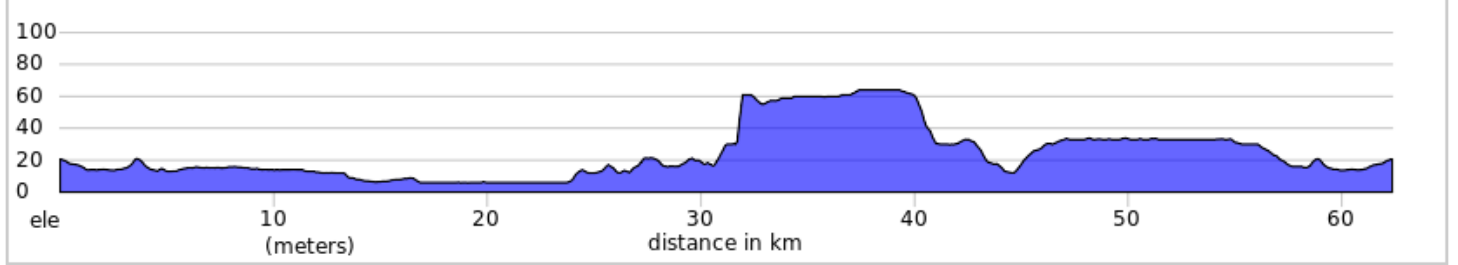

62.4 km, + 141 / - 141 meters

0.0	0.0	📍	Start of route
0.1	0.1	←	Tournez à gauche sur Boulevard de la Concorde Est
0.9	0.8	↘	Tournez fort à droite sur Rue Lesage
1.3	0.4	↙	Tournez fort à gauche sur Boulevard Lévesque Est
25.1	23.8	→	Tournez à droite sur Montée Masson, 125
25.7	0.6	←	Tournez à gauche sur Rue Saint-Pierre
26.4	0.7	←	Tournez à gauche sur Rue Saint-Louis, 344
27.3	0.9	↑	Continuez sur Rue Saint-Louis
27.7	0.4	↙	Restez sur la gauche
28.1	0.3	↙	Restez sur la gauche
28.1	0.1	←	Tournez à gauche

28.1 kilometers. +41/-44 meters

28.2	0.0	→	Tournez à droite sur Côte de Terrebonne, 344
30.6	2.4	→	Tournez à droite sur Rue de Plaisance
31.0	0.5	↙	Restez sur la gauche sur Rue de Plaisance
31.1	0.0	↑	Au rond-point, prenez la 2 sortie vers Rue de Plaisance
31.3	0.2	↑	Continuez sur Rue de Plaisance
31.3	0.0	↑	Au rond-point, prenez la 2 sortie vers Rue de Plaisance
31.6	0.3	↙	Restez sur la gauche sur Rue de Plaisance
31.6	0.0	↑	Au rond-point, prenez la 2 sortie vers Rue de Plaisance
31.9	0.2	↙	Restez sur la gauche
31.9	0.0	→	Tournez à droite

3.8 kilometers. +44/-6 meters

32.0	0.1	←	Tournez à gauche sur Rue de Plaisance
32.3	0.4	→	Tournez à droite
33.6	1.2	←	Tournez à gauche sur Boulevard des Seigneurs
34.4	0.8	↗	Restez sur la droite sur Boulevard des Seigneurs
35.0	0.6	←	Tournez à gauche
35.1	0.1	→	Tournez à droite sur Boulevard de la Pinière
39.5	4.5	↙	Restez sur la gauche sur Avenue Urbanova
41.3	1.7	↘	Tournez fort à droite sur Côte de Terrebonne, 344
43.1	1.8	←	Tournez à gauche sur 31e Avenue
43.4	0.3	→	Tournez à droite sur Rue Vandelac