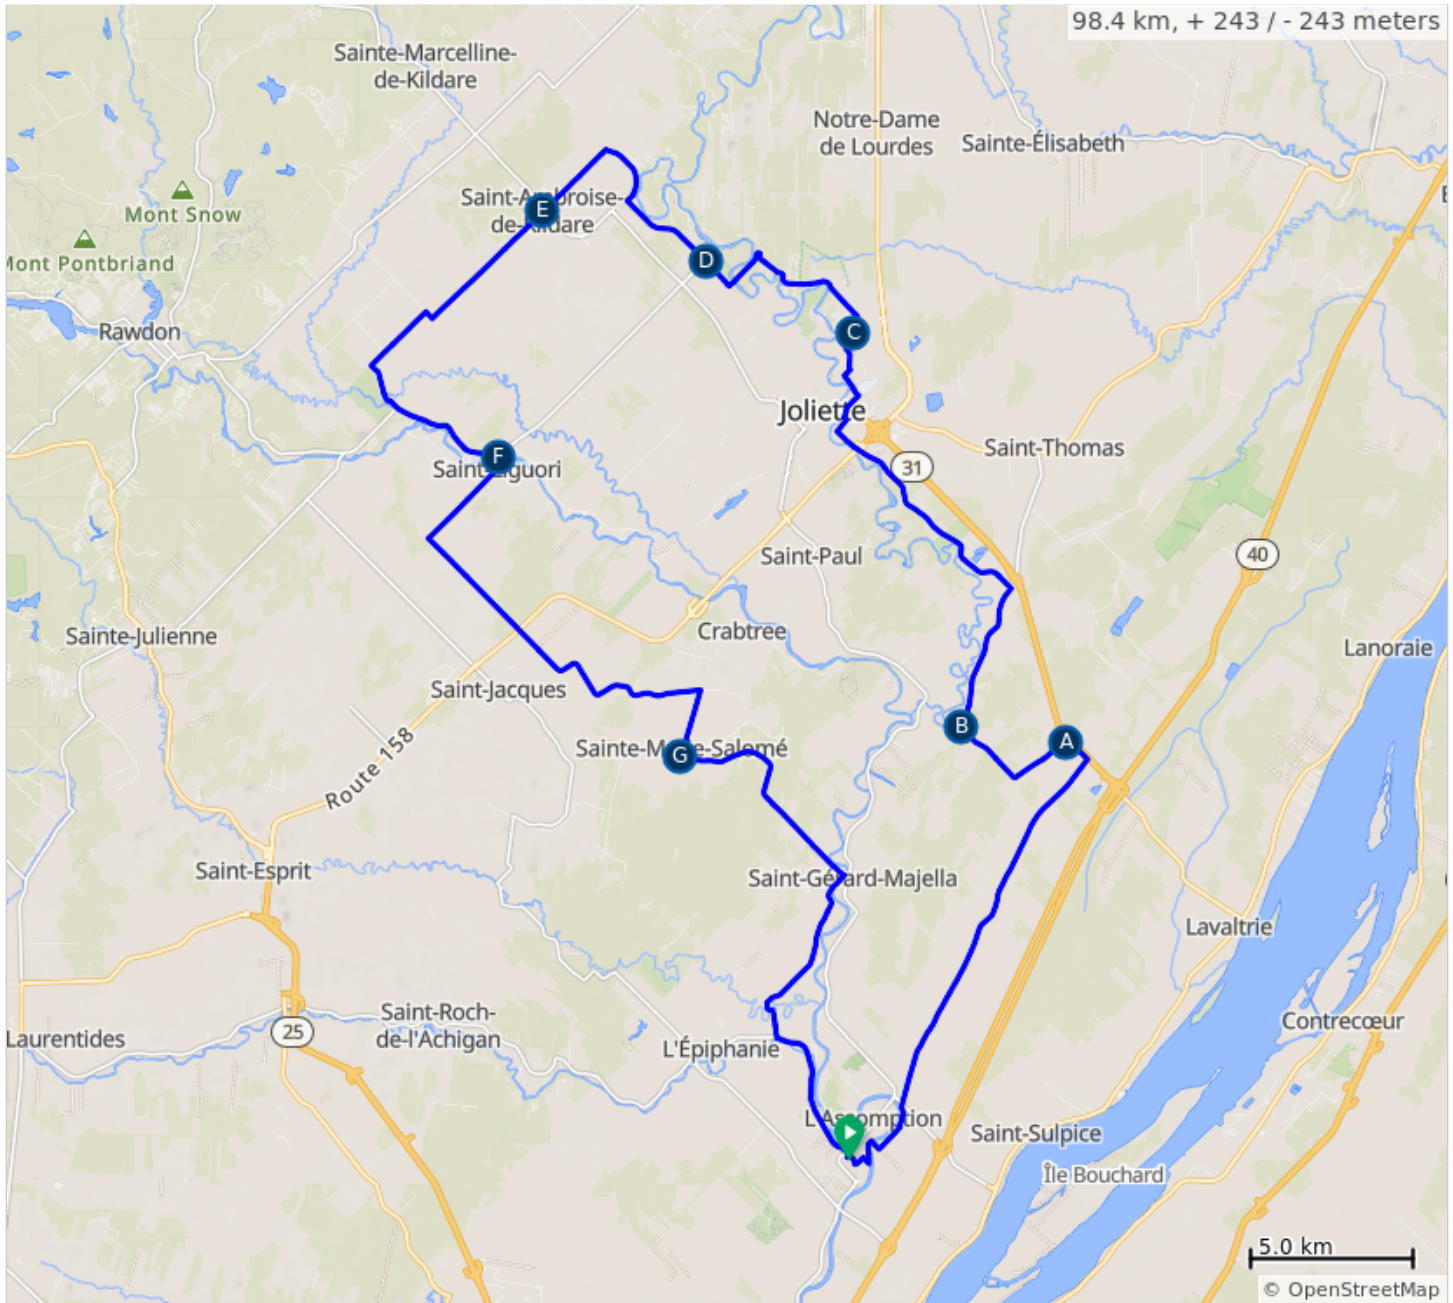

08.18-98km W-LAN-144B-IAssomption_StLigori

A.	KM 16.6 - Dépanneur Voisin	E.	KM 51.4 - Dépanneur Boni-Soir
B.	KM 20.8 - Dépanneur Proxi	F.	KM 64 - Lunch / Marché des Rapides
C.	KM 36.6 - Dépanneur Proxi	G.	KM 80.2 - Dépanneur Shell
D.	KM 43.5 - Dépanneur Couche-Tard		

08.18-98km W-LAN-144B-IAssomption_StLigori

0.0	0.0	📍	Start of route
0.1	0.1	➔	DÉPART À : Droite sur Boulevard Hector-Papin
0.4	0.3	➡	Gauche sur Rue Faribault
0.8	0.3	➔	Prendre à droite sur Rue Forest
1.0	0.3	➡	Prendre à gauche sur Rue St Étienne
1.7	0.7	➔	Droite sur Rue du Pont
2.1	0.3	➡	Gauche sur Rang du Bas de l'Assomption S
15.8	13.7	➡	Gauche sur Chemin de Lavaltrie
16.6	0.8	🚰	Dépanneur - Continuer sur Chemin de Lavaltrie
19.8	3.2	!	PRUDENCE - Voie ferrée
20.8	1.0	➔	Dépanneur - Droite sur Chemin Landry
25.4	4.6	➡	Gauche sur Boulevard Base-de-Roc

10.7 kilometers. +10/-5 meters

36.3	0.2	➔	Prendre à droite sur Bd Antonio-Barrette
36.5	0.2	➡	Prendre à gauche sur Rue Beaupied
36.6	0.1	🚰	Dépanneur
37.1	0.6	➡	Gauche sur Rang Sainte-Julie
41.1	4.0	➡	Gauche sur Avenue des Clercs
42.2	1.1	↑	Traverser sur la passerelle
42.4	0.2	↑	Continuer sur Rue Sansregret
42.5	0.1	➔	Droite sur Rue de la Visitation
43.5	1.0	↑	Au carrefour giratoire, dépanneur - Continuer sur Rue de la Visitation
46.6	3.1	➔	Droite sur Route de Sainte-Béatrix
48.7	2.1	➡	Gauche sur 5e Rang E

18.2 kilometers. +19/-40 meters