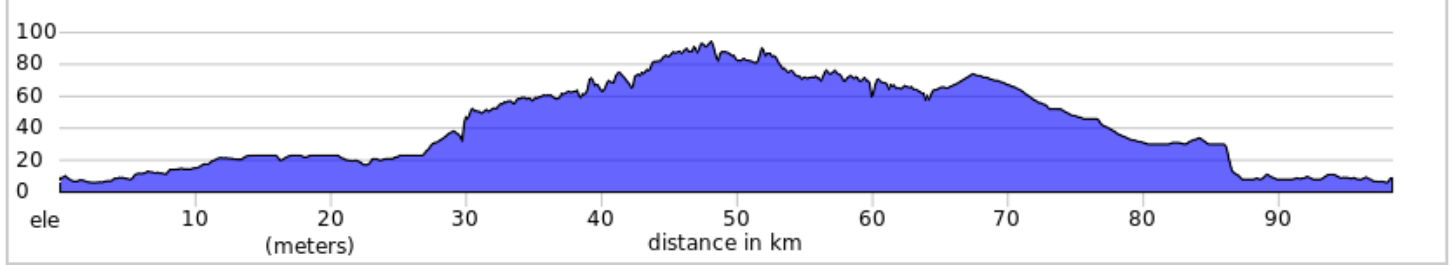

08.18-98km W-LAN-144B-IAssomption_StLigori

0.0	0.0	📍	Start of route
0.1	0.1	➔	DÉPART À : Droite sur Boulevard Hector-Papin
0.4	0.3	➡	Gauche sur Rue Faribault
0.8	0.3	➔	Prendre à droite sur Rue Forest
1.0	0.3	➡	Prendre à gauche sur Rue St Étienne
1.7	0.7	➔	Droite sur Rue du Pont
2.1	0.3	➡	Gauche sur Rang du Bas de l'Assomption S
15.8	13.7	➡	Gauche sur Chemin de Lavaltrie
16.6	0.8	🚰	Dépanneur - Continuer sur Chemin de Lavaltrie
19.8	3.2	!	PRUDENCE - Voie ferrée
20.8	1.0	➔	Dépanneur - Droite sur Chemin Landry
25.4	4.6	➡	Gauche sur Boulevard Base-de-Roc

25.4 kilometers. +37/-22 meters

32.8	7.5	➔	Prendre à droite sur Rue Taché
33.3	0.5	➡	Prendre à gauche sur Rue Alice
33.4	0.1	➔	Droite sur Rue Saint-Thomas
33.9	0.5	!	PRUDENCE - Voie ferrée à angle
34.2	0.3	➡	Gauche sur Rue Gauthier S
34.3	0.1	!	PRUDENCE - Voie ferrée à angle
34.8	0.5	!	PRUDENCE - Voie ferrée
35.0	0.2	➔	Droite sur Rue Brûlé
35.2	0.2	➡	Prendre à gauche sur 1re Avenue
35.9	0.7	➔	Prendre à droite sur Rue Jetté
36.1	0.2	➡	Prendre à gauche sur 2e Avenue

10.7 kilometers. +10/-5 meters

36.3	0.2	➔	Prendre à droite sur Bd Antonio-Barrette
36.5	0.2	➡	Prendre à gauche sur Rue Beaupied
36.6	0.1	🚰	Dépanneur
37.1	0.6	➡	Gauche sur Rang Sainte-Julie
41.1	4.0	➡	Gauche sur Avenue des Clercs
42.2	1.1	↑	Traverser sur la passerelle
42.4	0.2	↑	Continuer sur Rue Sansregret
42.5	0.1	➔	Droite sur Rue de la Visitation
43.5	1.0	↑	Au carrefour giratoire, dépanneur - Continuer sur Rue de la Visitation
46.6	3.1	➔	Droite sur Route de Sainte-Béatrix
48.7	2.1	➡	Gauche sur 5e Rang E

18.2 kilometers. +19/-40 meters