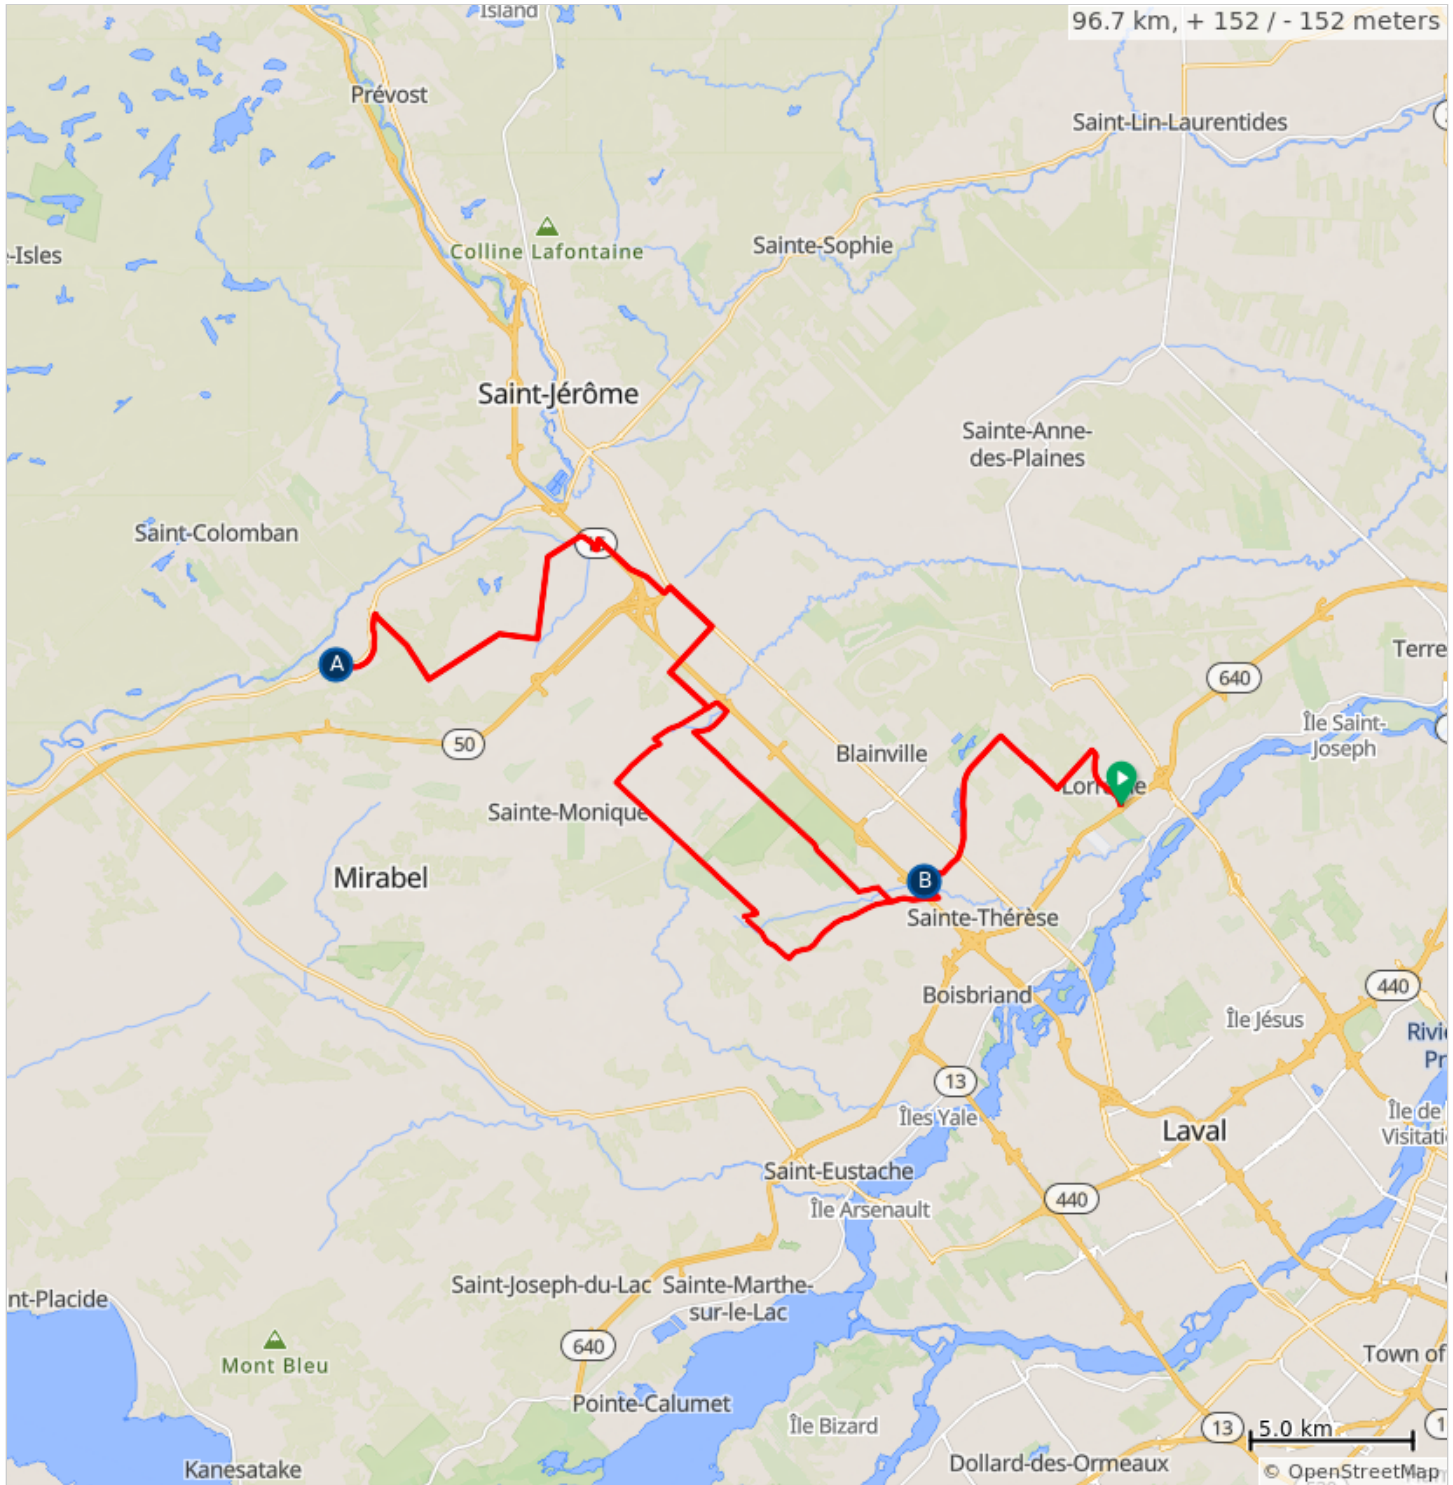

07.14-96km W-BLA-222-Lorraine_StCanut

- A. KM 45.6 Lunch IGA
- B. KM 85.2 Provi-Soir

07.14-96km W-BLA-222-Lorraine_StCanut

0.0	0.0	📍	Start of route
0.0	0.0	➔	Tourner à droite sur Bd de Gaulle
2.0	2.0	➔	Tourner à gauche sur Rang Saint-François
3.6	1.6	➔	Tourner à droite sur Rue Paul Albert
6.0	2.4	➔	Tourner à gauche sur Chemin de la Côte-Saint-Louis E
10.0	4.1	⬆	Continuer sur Chem. de la Côte-Saint-Louis O
11.6	1.5	⬆	Continuer sur Rue Sicard
12.2	0.6	➔	Tourner à droite sur Rue Blainville O
13.6	1.4	➔	Tourner à droite sur Bd de la Grande-Allée
14.2	0.6	➔	Tourner à gauche sur Chem. de la Côte N
14.8	0.6	➔	Tourner à droite sur Mnt Ste Marianne

14.8 kilometers. +18/-28 meters

21.9	7.0	➔	Tourner à droite sur Rue Charles/Chem. Charles
23.1	1.2	➔	Tourner à gauche sur Chem. Victor/Rue Victor
23.9	0.8	➔	Tourner à gauche sur Chem. Bélanger
25.5	1.6	➔	Tourner à droite au 1er croisement et continuer sur Côte St Pierre
27.4	1.9	➔	Tourner à gauche au 1er croisement et continuer sur QC-117 N
29.2	1.8	➔	Tourner à gauche sur Mnt Guénette
32.0	2.9	➔	Tourner à gauche sur Rang Ste Marie
32.3	0.3	➔	Tourner à droite sur Rang St Dominique
36.7	4.4	➔	Tourner à droite sur Rang Giroux
40.5	3.7	➔	Tourner à droite sur Chem. Dupuis

25.6 kilometers. +22/-14 meters

43.1	2.6	➔	Tourner à gauche sur Rue Henri-Piché
45.6	2.5	➔	Tourner à gauche
45.6	0.0	⚡	Lunch Faire demi-tour
45.7	0.0	➔	Tourner à droite sur Rue Henri-Piché
48.2	2.5	➔	Tourner à droite sur Chem. Dupuis
50.8	2.6	➔	Tourner à gauche sur Rang Giroux
54.5	3.7	➔	Tourner à gauche sur Rang St Dominique
58.9	4.4	➔	Tourner à gauche sur Rang Ste Marie
59.2	0.3	➔	Tourner à droite sur Mnt Guénette
62.0	2.8	➔	Tourner à droite sur QC-117 S
63.8	1.8	➔	Tourner à droite au 1er croisement et continuer sur Côte St Pierre

23.3 kilometers. +31/-44 meters

65.7	1.9	➔	Tourner à gauche au 1er croisement et continuer sur Chem. Bélanger
67.3	1.6	➔	Tourner à droite sur Rue Victor
69.2	1.9	➔	Tourner à gauche sur Mnt Moïse Ouellette
69.4	0.2	➔	Tourner à droite sur Rue Charles/Chem. Charles
71.2	1.8	➔	Tourner à gauche sur Rang Ste-Henriette
77.1	5.9	➔	Tourner à droite sur Chem. de la Côte N
77.4	0.4	➔	Tourner à gauche sur Rue du Petit St Charles
79.3	1.9	➔	Tourner à gauche sur Chem. de la Côte S
84.5	5.1	➔	Tourner fortement à gauche sur Rue Sicard
85.2	0.7	⚡	Continuer
86.7	1.5	⬆	Continuer sur Chemin de la Côte-Saint-Louis E

22.9 kilometers. +34/-41 meters