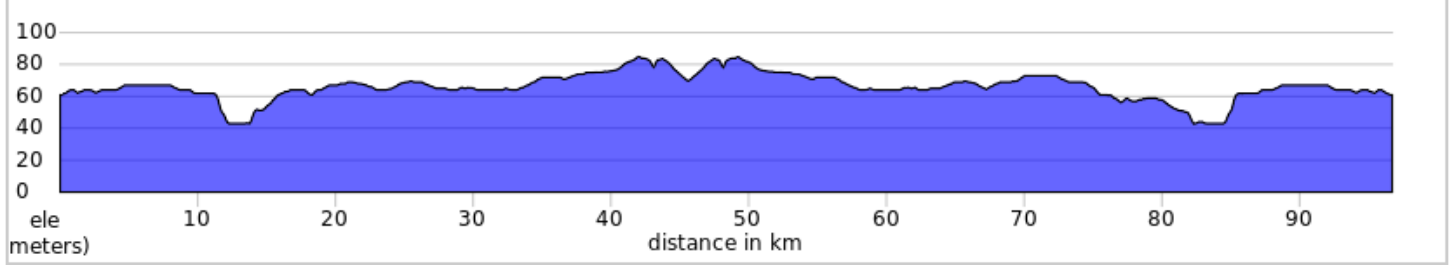

07.14-96km W-BLA-222-Lorraine_StCanut

- A. KM 45.6 Lunch IGA
- B. KM 85.2 Provi-Soir

07.14-96km W-BLA-222-Lorraine_StCanut

0.0	0.0	📍	Start of route
0.0	0.0	➔	Tourner à droite sur Bd de Gaulle
2.0	2.0	➔	Tourner à gauche sur Rang Saint-François
3.6	1.6	➔	Tourner à droite sur Rue Paul Albert
6.0	2.4	➔	Tourner à gauche sur Chemin de la Côte-Saint-Louis E
10.0	4.1	⬆	Continuer sur Chem. de la Côte-Saint-Louis O
11.6	1.5	⬆	Continuer sur Rue Sicard
12.2	0.6	➔	Tourner à droite sur Rue Blainville O
13.6	1.4	➔	Tourner à droite sur Bd de la Grande-Allée
14.2	0.6	➔	Tourner à gauche sur Chem. de la Côte N
14.8	0.6	➔	Tourner à droite sur Mnt Ste Marianne

14.8 kilometers. +18/-28 meters

21.9	7.0	➔	Tourner à droite sur Rue Charles/Chem. Charles
23.1	1.2	➔	Tourner à gauche sur Chem. Victor/Rue Victor
23.9	0.8	➔	Tourner à gauche sur Chem. Bélanger
25.5	1.6	➔	Tourner à droite au 1er croisement et continuer sur Côte St Pierre
27.4	1.9	➔	Tourner à gauche au 1er croisement et continuer sur QC-117 N
29.2	1.8	➔	Tourner à gauche sur Mnt Guénette
32.0	2.9	➔	Tourner à gauche sur Rang Ste Marie
32.3	0.3	➔	Tourner à droite sur Rang St Dominique
36.7	4.4	➔	Tourner à droite sur Rang Giroux
40.5	3.7	➔	Tourner à droite sur Chem. Dupuis

25.6 kilometers. +22/-14 meters

43.1	2.6	➔	Tourner à gauche sur Rue Henri-Piché
45.6	2.5	➔	Tourner à gauche
45.6	0.0	⚡	Lunch Faire demi-tour
45.7	0.0	➔	Tourner à droite sur Rue Henri-Piché
48.2	2.5	➔	Tourner à droite sur Chem. Dupuis
50.8	2.6	➔	Tourner à gauche sur Rang Giroux
54.5	3.7	➔	Tourner à gauche sur Rang St Dominique
58.9	4.4	➔	Tourner à gauche sur Rang Ste Marie
59.2	0.3	➔	Tourner à droite sur Mnt Guénette
62.0	2.8	➔	Tourner à droite sur QC-117 S
63.8	1.8	➔	Tourner à droite au 1er croisement et continuer sur Côte St Pierre

22.9 kilometers. +34/-41 meters

90.7	4.1	→	Tourner à droite sur Rue Paul Albert
93.1	2.4	←	Tourner à gauche sur Rang Saint-François
94.7	1.6	→	Tourner à droite sur Bd de Gaulle
96.7	2.0	←	Tourner à gauche
96.7	0.0	📍	End of route