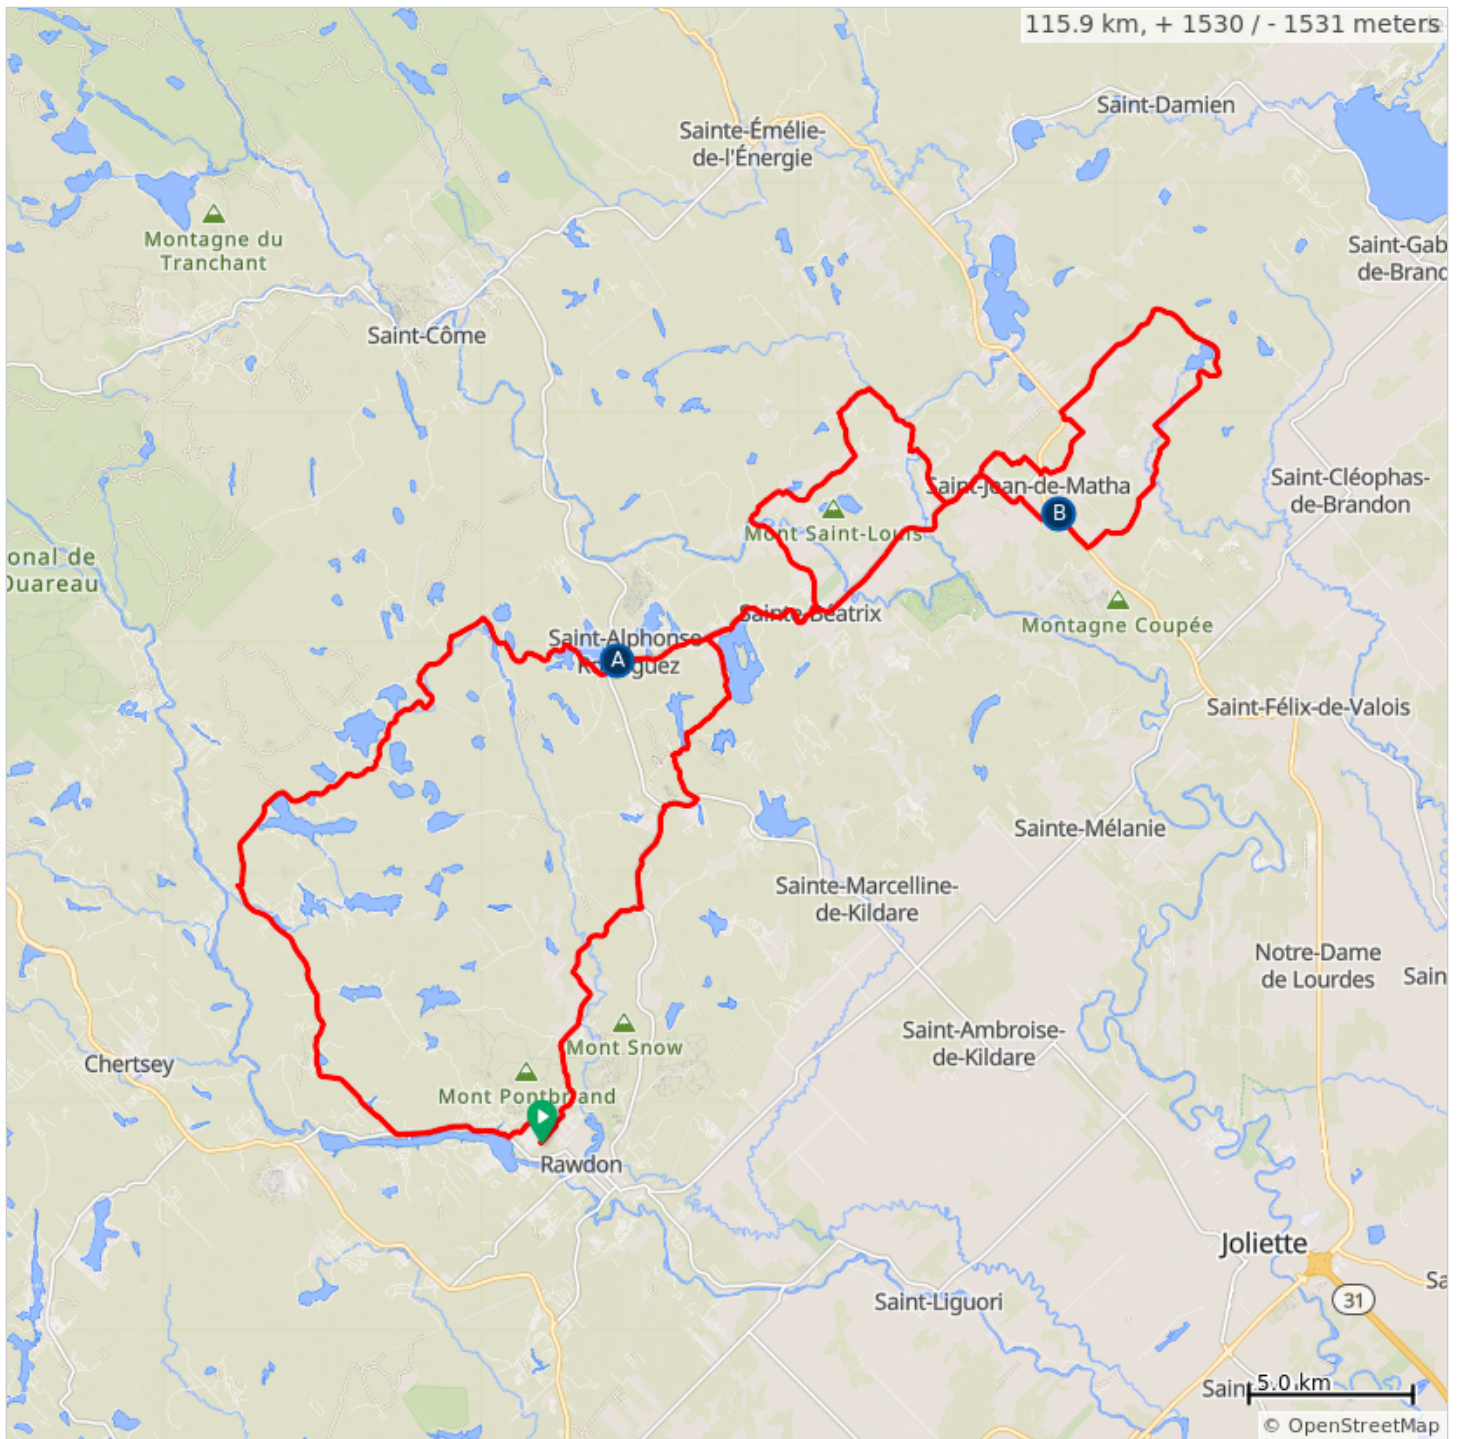

# 08.03-115km W-LAN-166- Rawdon\_StJeanDeMatha

- A. Km35 Marché Métro
- B. Km81.3 Lunch Métro

0.0	0.0	📍	Start of route
0.0	0.0	➔	Right onto 18e Avenue
0.3	0.3	➔	Left onto Rue Queen
1.0	0.6	➔	Left onto Rue Shakespeare
1.5	0.5	➔	Right to stay on Rue Shakespeare
1.9	0.4	➔	Right onto Bd Pontbriand/ QC-341 N
5.4	3.5	➔	Right onto Chem. du Lac Gratten
10.9	5.5	⬆	Continue onto Chem. du Lac d'Argent
15.3	4.5	➔	Right onto Chem. du 7e Lac/Bd du 7 Lac
29.0	13.7	➔	Tourner à droite sur Rue des Monts
34.4	5.4	➔	Left onto R. Principale/ QC-337 N
34.9	0.5	⚡	Dépanneur / Continuer

34.9 kilometers. +550/-471 meters

35.2	0.2	➔	Right onto Rte de Ste Béatrix/QC-337 N
41.8	6.7	➔	Left onto Rue de l'Église
45.7	3.9	➔	Right onto Rang Saint Laurent
47.2	1.5	➔	Right to stay on Rang Saint Laurent
50.0	2.7	➔	Left onto Ch de la Belle Montagne
51.4	1.4	➔	Right onto Chem. du Lac Croche
52.6	1.2	➔	Right onto Chem. de la Rivière Blanche
54.3	1.7	➔	Right onto Av. des Rapides
55.2	0.9	➔	Left onto Ch de la Belle Montagne
55.4	0.2	➔	Right onto Chem. de la Rivière Blanche
57.4	2.0	➔	Left onto Rang St Pierre/ QC-337 N

33.1 kilometers. +367/-338 meters

100.4	2.7	←	Tourner à gauche pour continuer sur Rue du Lac-Long S
102.0	1.6	→	Tourner à droite sur R. Principale/QC-343 N
103.1	1.1	←	Tourner à gauche sur Rte de Rawdon/QC-337 S
106.4	3.3	→	Right onto Chem. Bélair
109.7	3.3	←	Left onto Chem. du Lac-Morgan
114.8	5.1	→	Right onto 19e Avenue
115.2	0.4	←	Left onto 18e Avenue
115.9	0.7	←	Left
115.9	0.0	📍	End of route

18.2 kilometers. +152/-233 meters