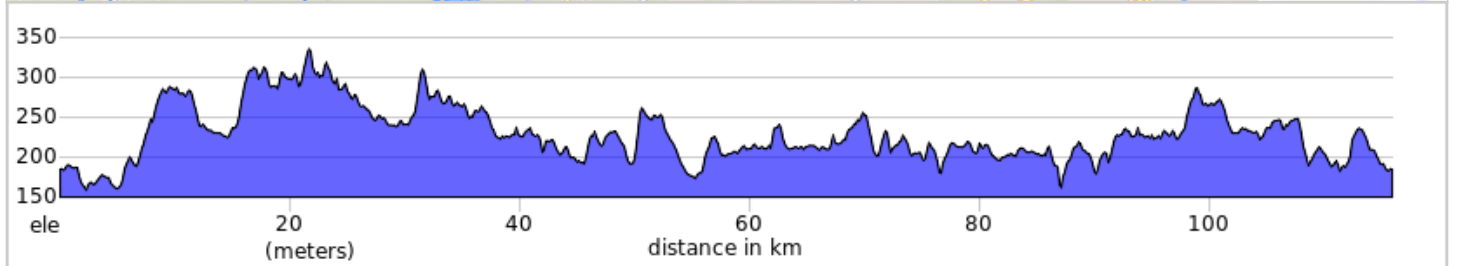

# 08.03-115km W-LAN-166- Rawdon\_StJeanDeMatha

- A. Km35 Marché Métro
- B. Km81.3 Lunch Métro

0.0	0.0	📍	Start of route
0.0	0.0	➔	Right onto 18e Avenue
0.3	0.3	➔	Left onto Rue Queen
1.0	0.6	➔	Left onto Rue Shakespeare
1.5	0.5	➔	Right to stay on Rue Shakespeare
1.9	0.4	➔	Right onto Bd Pontbriand/ QC-341 N
5.4	3.5	➔	Right onto Chem. du Lac Gratten
10.9	5.5	⬆	Continue onto Chem. du Lac d'Argent
15.3	4.5	➔	Right onto Chem. du 7e Lac/Bd du 7 Lac
29.0	13.7	➔	Tourner à droite sur Rue des Monts
34.4	5.4	➔	Left onto R. Principale/ QC-337 N
34.9	0.5	⚡	Dépanneur / Continuer

34.9 kilometers. +550/-471 meters

35.2	0.2	➔	Right onto Rte de Ste Béatrix/QC-337 N
41.8	6.7	➔	Left onto Rue de l'Église
45.7	3.9	➔	Right onto Rang Saint Laurent
47.2	1.5	➔	Right to stay on Rang Saint Laurent
50.0	2.7	➔	Left onto Ch de la Belle Montagne
51.4	1.4	➔	Right onto Chem. du Lac Croche
52.6	1.2	➔	Right onto Chem. de la Rivière Blanche
54.3	1.7	➔	Right onto Av. des Rapides
55.2	0.9	➔	Left onto Ch de la Belle Montagne
55.4	0.2	➔	Right onto Chem. de la Rivière Blanche
57.4	2.0	➔	Left onto Rang St Pierre/ QC-337 N

22.4 kilometers. +273/-325 meters

58.8	1.4	➔	Left onto Chem. du Lac Gervais
59.8	1.1	➔	Slight right onto Rue Sylvie
60.3	0.4	➔	Left at Rue Marie
60.5	0.2	➔	Right onto Rue Melissa
60.8	0.3	➔	Right onto Rue de la Matawinie
61.4	0.6	➔	Right onto Rue St Jean
61.5	0.1	➔	Left onto Rue Sainte-Louise/QC-337 N
61.5	0.0	➔	Left onto Rte Louis-Cyr/ QC-131 N
61.5	0.0	➔	Right onto Rang Ste Louise E
63.6	2.0	➔	Left onto Rang du Sacré-Coeur
64.3	0.7	➔	Right onto Rte Louis-Cyr/ Rte Ste Julie/QC-131 N
64.6	0.3	➔	Right onto Rang St François