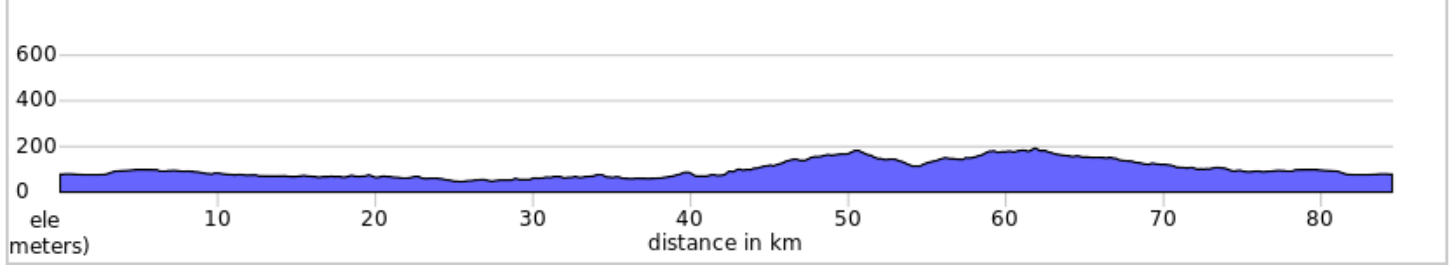

# 07.27-84km-W-NY-06A-Hemmingford\_Sciota

- A. KM 42.6 - Dépanneur Mini Mart (Sunoco)
- B. KM 54.6 - Dépanneur D D Meats - LUNCH

0.0	0.0	📍	Start of route
0.0	0.0	←	Gauche sur Ave Champlain/QC-202 E
0.1	0.1	→	Droite sur Rue Frontière/QC-219 S
5.3	5.3	↑	Continuer sur Hemmingford Rd/Clinton County Rd 34
9.9	4.5	←	Gauche sur Maple St
10.2	0.4	←	Gauche sur Depot St
10.9	0.6	←	Gauche sur US-11 N
11.1	0.2	→	Droite sur Lavalley Rd
23.2	12.2	→	Droite sur US-9 S
27.4	4.2	→	Droite sur NY-191 W
30.0	2.6	←	Gauche sur Ridge Rd
34.3	4.2	←	Gauche sur Clark Rd
34.4	0.1	←	Gauche sur Fiske Rd
35.0	0.5	→	Droite sur Ashley Rd

35.0 kilometers. +122/-134 meters

36.5	1.5	↑	Continuer sur Ashley Rd
39.9	3.4	→	Droite sur Stratton Hill Rd
41.5	1.6	↑	Continuer sur Fiske Rd
42.6	1.1	ⓘ	Dépanneur - Continuer sur W Church St
45.1	2.5	→	Droite sur Barnaby Rd (Non-Indiqué)
46.6	1.6	→	Droite sur Slosson Rd (Non-Indiqué)
47.1	0.5	←	Gauche sur Vassar Rd (Non-Indiqué)
51.4	4.3	→	Droite sur Dragoon Rd
54.1	2.6	←	Gauche sur NY-22 N (Non-Indiqué)
54.6	0.5	⚠	LUNCH - Dépanneur D&D Meats
54.6	0.0	←	Gauche sur Miner Farm Rd
62.2	7.6	→	Droite sur Joe Wood Rd
67.1	4.9	←	Gauche sur Gilbert Rd

32.1 kilometers. +249/-163 meters

67.2	0.2	→	Droite sur Woods Falls Rd/Clinton County Rd 16
70.9	3.7	→	Droite sur US-11 N
72.9	2.0	←	Gauche sur Duprey Rd
74.0	1.1	→	Droite sur N Star Rd
76.7	2.7	←	Gauche sur Hemmingford Rd/Clinton County Rd 34
79.2	2.5	↑	Continuer sur QC-219 N
84.4	5.3	←	Gauche vers le stationnement
84.5	0.1	📍	End of route

17.4 kilometers. +35/-97 meters