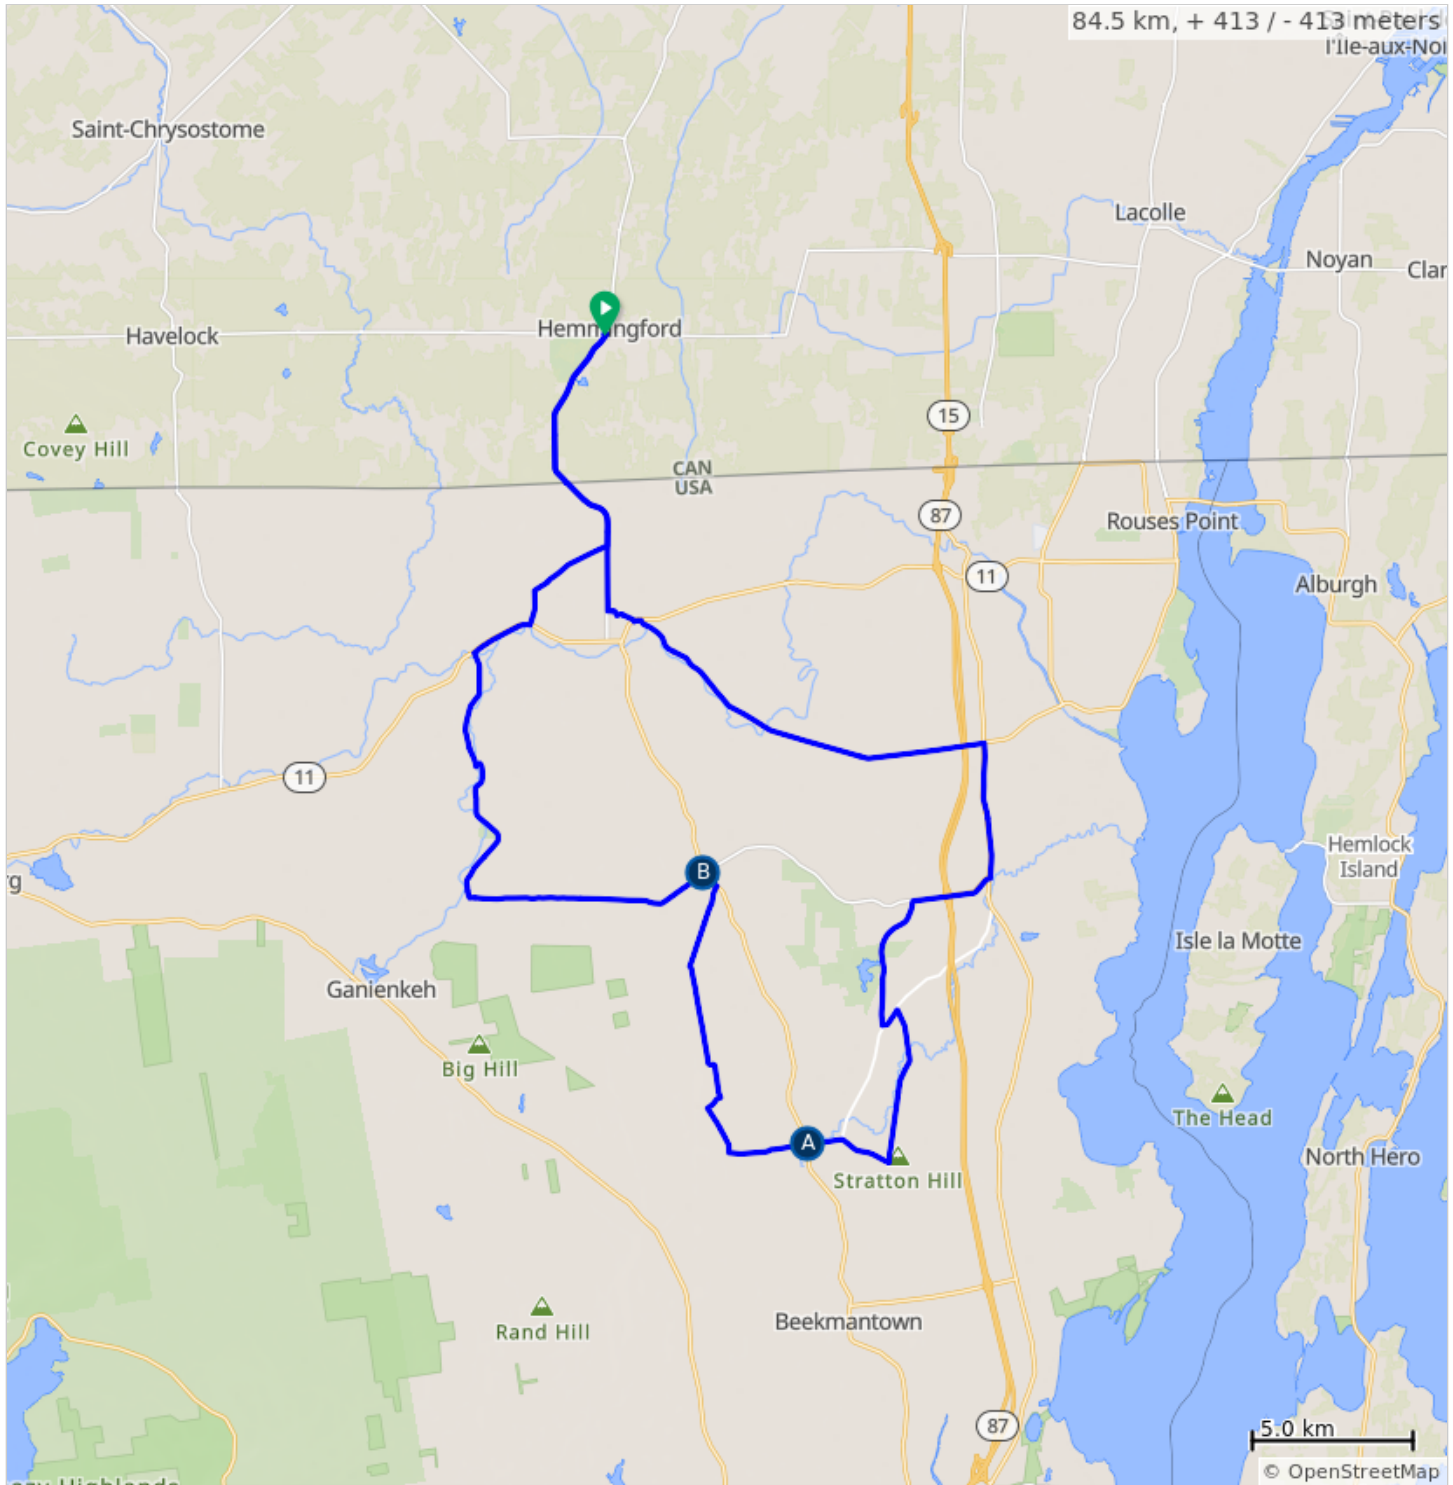

# 07.27-84km-W-NY-06A-Hemmingford\_Sciota

- A. KM 42.6 - Dépanneur Mini Mart (Sunoco)
- B. KM 54.6 - Dépanneur D D Meats - LUNCH

0.0	0.0	📍	Start of route
0.0	0.0	←	Gauche sur Ave Champlain/QC-202 E
0.1	0.1	→	Droite sur Rue Frontière/QC-219 S
5.3	5.3	↑	Continuer sur Hemmingford Rd/Clinton County Rd 34
9.9	4.5	←	Gauche sur Maple St
10.2	0.4	←	Gauche sur Depot St
10.9	0.6	←	Gauche sur US-11 N
11.1	0.2	→	Droite sur Lavalley Rd
23.2	12.2	→	Droite sur US-9 S
27.4	4.2	→	Droite sur NY-191 W
30.0	2.6	←	Gauche sur Ridge Rd
34.3	4.2	←	Gauche sur Clark Rd
34.4	0.1	←	Gauche sur Fiske Rd
35.0	0.5	→	Droite sur Ashley Rd

35.0 kilometers. +122/-134 meters

36.5	1.5	↑	Continuer sur Ashley Rd
39.9	3.4	→	Droite sur Stratton Hill Rd
41.5	1.6	↑	Continuer sur Fiske Rd
42.6	1.1	ⓘ	Dépanneur - Continuer sur W Church St
45.1	2.5	→	Droite sur Barnaby Rd (Non-Indiqué)
46.6	1.6	→	Droite sur Slosson Rd (Non-Indiqué)
47.1	0.5	←	Gauche sur Vassar Rd (Non-Indiqué)
51.4	4.3	→	Droite sur Dragoon Rd
54.1	2.6	←	Gauche sur NY-22 N (Non-Indiqué)
54.6	0.5	⚠	LUNCH - Dépanneur D&D Meats
54.6	0.0	←	Gauche sur Miner Farm Rd
62.2	7.6	→	Droite sur Joe Wood Rd
67.1	4.9	←	Gauche sur Gilbert Rd

32.1 kilometers. +249/-163 meters

67.2	0.2	→	Droite sur Woods Falls Rd/Clinton County Rd 16
70.9	3.7	→	Droite sur US-11 N
72.9	2.0	←	Gauche sur Duprey Rd
74.0	1.1	→	Droite sur N Star Rd
76.7	2.7	←	Gauche sur Hemmingford Rd/Clinton County Rd 34
79.2	2.5	↑	Continuer sur QC-219 N
84.4	5.3	←	Gauche vers le stationnement
84.5	0.1	📍	End of route

17.4 kilometers. +35/-97 meters