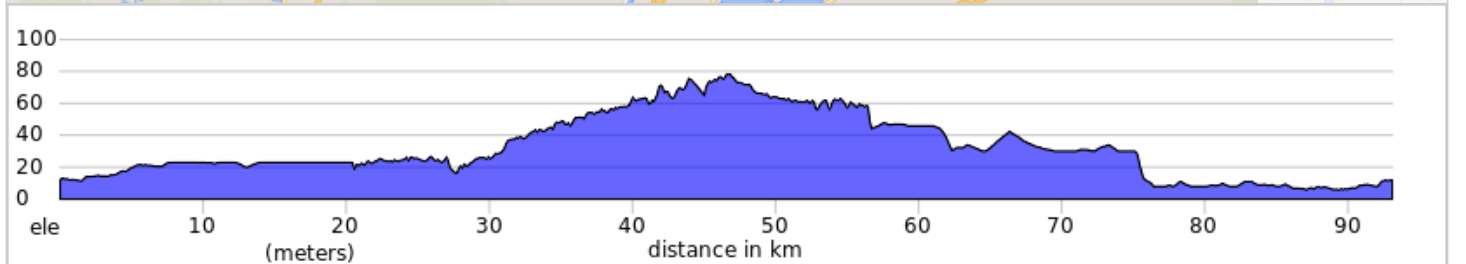

07.06-93 km W-LAN-107C- LAssomption_StCharlesBorromeo

A.	KM 37.0 - Dépanneur Couche-Tard	C.	KM 55.5 - Marché Tradition - LUNCH
B.	KM 45.2 - Dépanneur Proxi	D.	KM 60.2 - Dépanneur Shell

0.0	0.0	📍	Start of route
0.0	0.0	➔	DÉPART À : Droite sur Rang Point-du-Jour S
9.5	9.5	➡	Tourner à gauche sur Chem. de Lavaltrie
9.7	0.2	➔	Tourner à droite sur Rang Saint-Henri
17.4	7.7	➡	Tourner à gauche sur Chem. de Joliette
21.0	3.5	⬆	Continuer sur Chem. du Coteau Jaune/Rang Brûlé
21.3	0.3	➔	Tourner à droite sur Rang St Albert
26.8	5.5	➡	Tourner à gauche sur Rang Sud
28.3	1.4	➔	Tourner à droite sur Chem. Garceau
28.6	0.3	➡	Tourner à gauche sur QC-158 O

28.6 kilometers. +48/-39 meters

29.6	1.0	➔	Tourner à droite sur Rang de la Chaloupe/Rang de la Grande-Chaloupe
37.0	7.4	⬆	Continuer sur Rang de la Deuxieme Chaloupe
39.1	2.1	⬆	Continuer sur Av. des Plaines
40.2	1.1	➡	Tourner à gauche sur Rue Audrey
40.4	0.2	➔	Tourner à droite sur Rang Ste Julie
43.9	3.4	➡	Gauche sur Avenue des Clercs
44.9	1.1	⬆	Traverser la passerelle
45.3	0.4	➔	Droite sur Rue de la Visitation
46.3	1.0	➡	Au rond-point, Dépanneur - Gauche sur Rang Double
47.3	1.0	⬆	Continuer sur Rang Double

18.7 kilometers. +97/-49 meters

50.3	3.0	⬆	Continuer sur Rang Double
54.4	4.1	➡	Dépanneur à 400 m (HP) - Gauche sur Rang de la Rivière N
60.0	5.6	➡	Gauche sur Chemin Saint-Jacques
61.3	1.3	➔	Droite sur Chemin de la Rivière Rouge
64.3	3.1	➔	Droite sur Chemin Saint-Michel
64.6	0.3	⬆	Continuer sur 8e Rue
64.8	0.2	⚠	LUNCH - Épicerie - Continuer sur 8e Rue
67.3	2.5	⬆	Continuer sur Chemin Viger
69.4	2.1	➡	Dépanneur - Gauche sur Chemin Montcalm
71.5	2.1	⚠	PRUDENCE - Voie ferrée
76.7	5.3	➔	Droite sur Chemin du Roy

16.4 kilometers. +16/-13 meters