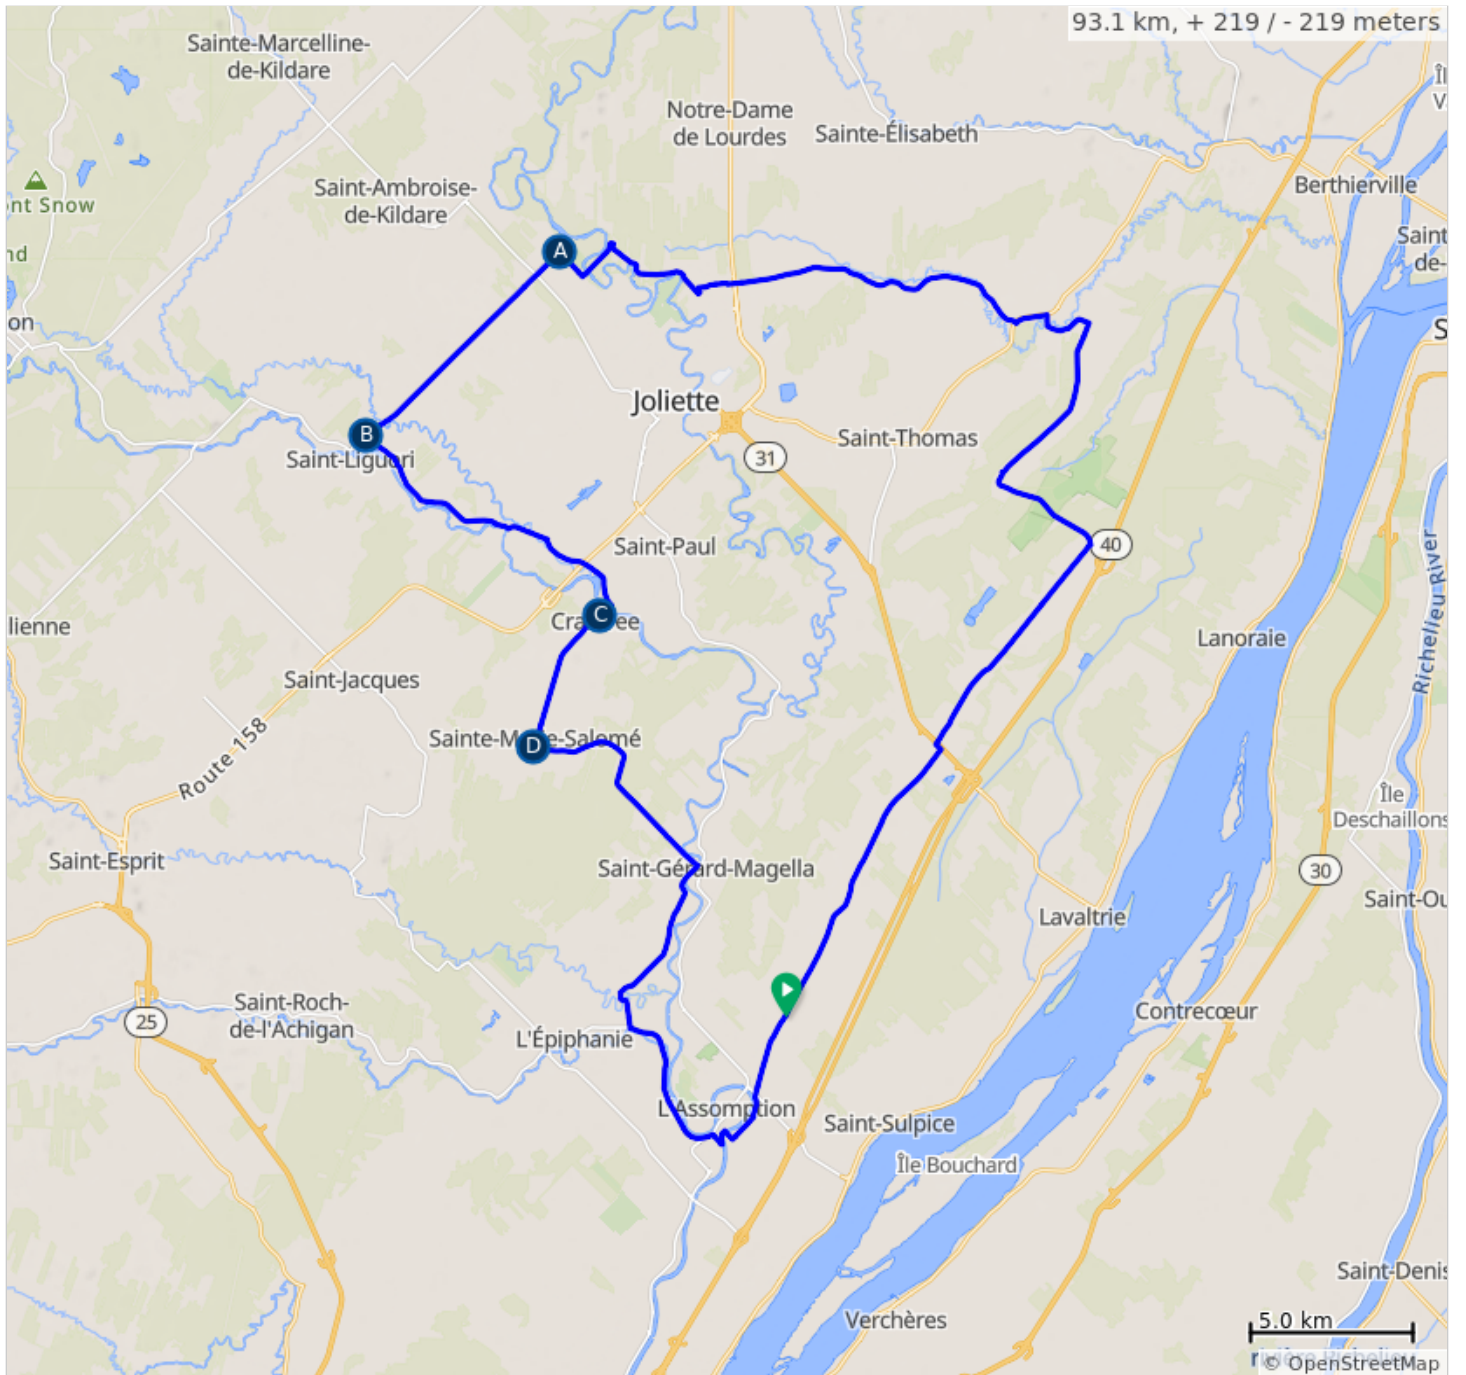

07.06-93 km W-LAN-107C- LAssomption_StCharlesBorromeo

A.	KM 37.0 - Dépanneur Couche-Tard	C.	KM 55.5 - Marché Tradition - LUNCH
B.	KM 45.2 - Dépanneur Proxi	D.	KM 60.2 - Dépanneur Shell

0.0	0.0	📍	Start of route
0.0	0.0	➔	DÉPART À : Droite sur Rang Point-du-Jour S
9.5	9.5	➡	Tourner à gauche sur Chem. de Lavaltrie
9.7	0.2	➔	Tourner à droite sur Rang Saint-Henri
17.4	7.7	➡	Tourner à gauche sur Chem. de Joliette
21.0	3.5	⬆	Continuer sur Chem. du Coteau Jaune/Rang Brûlé
21.3	0.3	➔	Tourner à droite sur Rang St Albert
26.8	5.5	➡	Tourner à gauche sur Rang Sud
28.3	1.4	➔	Tourner à droite sur Chem. Garceau
28.6	0.3	➡	Tourner à gauche sur QC-158 O

28.6 kilometers. +48/-39 meters

29.6	1.0	➔	Tourner à droite sur Rang de la Chaloupe/Rang de la Grande-Chaloupe
37.0	7.4	⬆	Continuer sur Rang de la Deuxieme Chaloupe
39.1	2.1	⬆	Continuer sur Av. des Plaines
40.2	1.1	➡	Tourner à gauche sur Rue Audrey
40.4	0.2	➔	Tourner à droite sur Rang Ste Julie
43.9	3.4	➡	Gauche sur Avenue des Clercs
44.9	1.1	⬆	Traverser la passerelle
45.3	0.4	➔	Droite sur Rue de la Visitation
46.3	1.0	➡	Au rond-point, Dépanneur - Gauche sur Rang Double
47.3	1.0	⬆	Continuer sur Rang Double

18.7 kilometers. +97/-49 meters

50.3	3.0	⬆	Continuer sur Rang Double
54.4	4.1	➡	Dépanneur à 400 m (HP) - Gauche sur Rang de la Rivière N
60.0	5.6	➡	Gauche sur Chemin Saint-Jacques
61.3	1.3	➔	Droite sur Chemin de la Rivière Rouge
64.3	3.1	➔	Droite sur Chemin Saint-Michel
64.6	0.3	⬆	Continuer sur 8e Rue
64.8	0.2	⚠	LUNCH - Épicerie - Continuer sur 8e Rue
67.3	2.5	⬆	Continuer sur Chemin Viger
69.4	2.1	➡	Dépanneur - Gauche sur Chemin Montcalm
71.5	2.1	⚠	PRUDENCE - Voie ferrée
76.7	5.3	➔	Droite sur Chemin du Roy

16.4 kilometers. +16/-13 meters