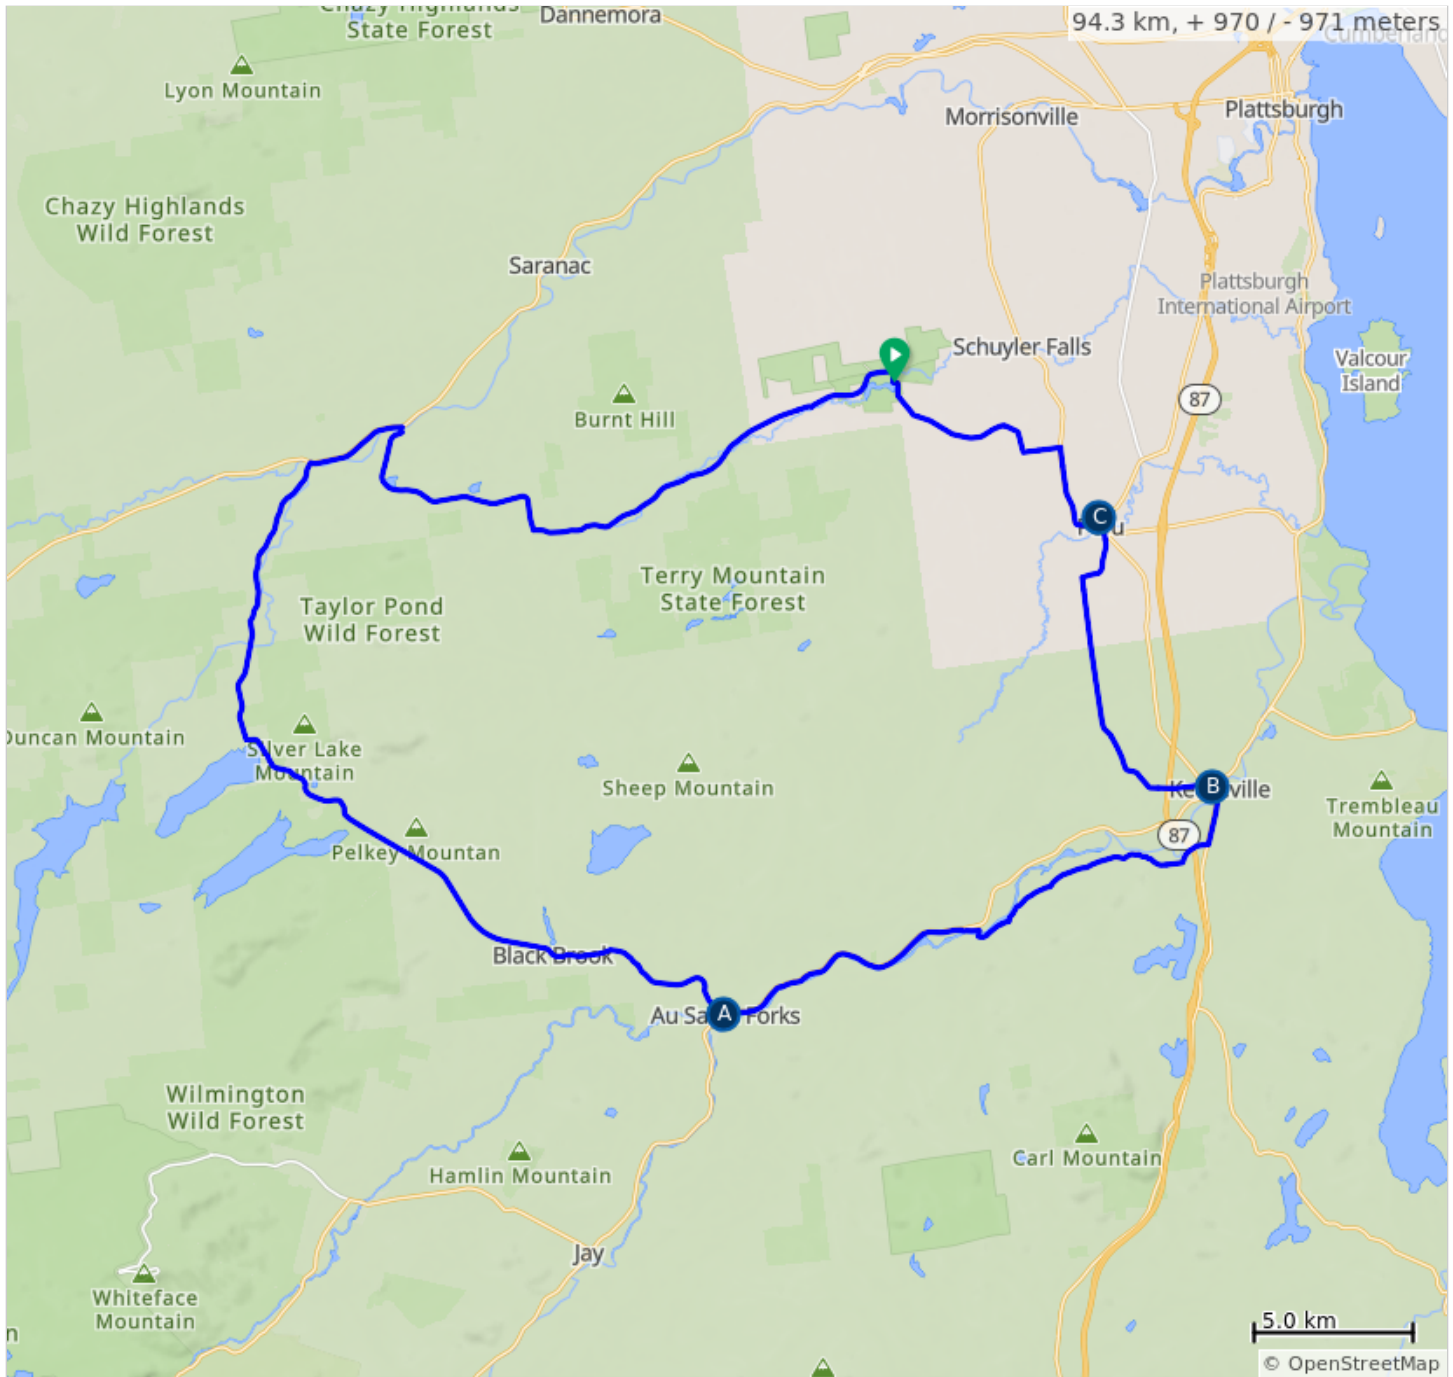

06.24-94km W-NY-132- MacombPark_Keeseville

- A. KM 52.5 - Stewart's Shop
- B. KM 72,4 - Stewart's Shop - LUNCH
- C. KM 84 - Stewart's Shops

06.24-94km W-NY-132-MacombPark_Keeseville

0.0	0.0	←	DÉPART À : Gauche sur Campsite Rd
0.3	0.3	←	Gauche sur Norrisville Rd
3.2	3.0	→	Dépanneur - Droite sur Peasleeville Rd
13.2	9.9	→	Prendre à droite sur Ore Bed Rd
20.7	7.5	←	Tourner à gauche pour rester sur Ore Bed Rd
20.9	0.2	←	Prendre à gauche sur State Rte 3 W/Water St
24.0	3.2	←	Prendre à gauche sur Silver Lake Rd
47.7	23.6	→	Tourner légèrement à droite pour continuer sur Silver Lake Rd
52.3	4.7	→	Droite sur N Main St
52.5	0.2	ψ	Dépanneur
52.6	0.1	↙	Tournez fort à gauche sur East Ausable Street, NY 9N

52.6 kilometers. +582/-612 meters

61.2	8.6	→	Tournez à droite sur Lower Road
61.8	0.6	→	Tournez à droite sur Lower Road
62.0	0.2	←	Tournez à gauche sur Burke Road
69.3	7.4	←	Gauche sur Augur Lake Rd
70.4	1.1	←	Gauche sur US-9 N
72.2	1.8	←	Tournez à gauche sur Main Street
72.4	0.2	ψ	Lunch
72.4	0.0	↑	Continuez sur Main Street, NY 22
72.6	0.2	←	Gauche vers Liberty St (devant l'église)
72.7	0.1	→	Droite sur Liberty St (côté de l'église)
72.8	0.0	←	Gauche sur Hill St
81.7	8.9	→	Droite pour continuer sur Union Rd

29.0 kilometers. +204/-233 meters

83.5	1.8	←	Dépanneur - Gauche sur NY-22 N
83.9	0.4	ψ	Dépanneur
84.0	0.0	↑	Continuez sur Maiden Lane
84.1	0.1	←	Tournez à gauche sur Holden Avenue
84.5	0.4	←	Tournez à gauche sur School Street
84.8	0.3	→	Tournez à droite sur Pleasant Street, NY 22B
87.5	2.8	←	Gauche sur Brand Hollow Rd
88.7	1.2	→	Droite sur Eccles Rd
89.8	1.0	↑	Continuer sur Felton Rd
92.9	3.2	→	Droite sur Campsite Rd
94.3	1.4	📍	End of route

12.6 kilometers. +127/-27 meters