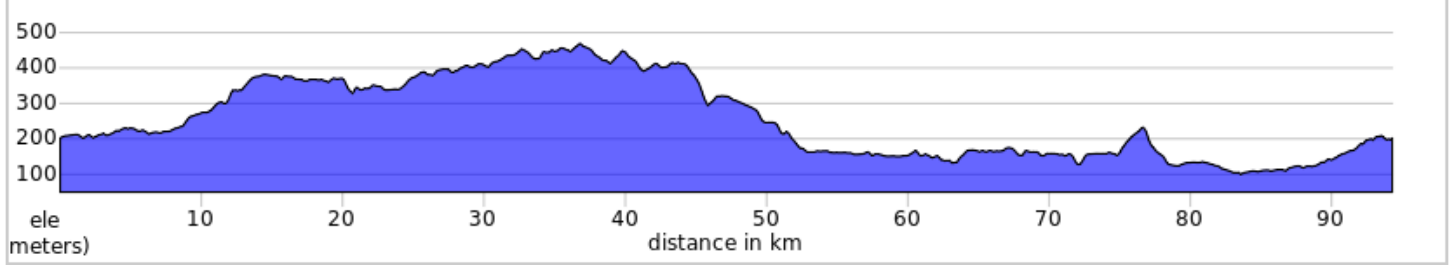

06.24-94km W-NY-132- MacombPark_Keeseville

- A. KM 52.5 - Stewart's Shop
- B. KM 72,4 - Stewart's Shop - LUNCH
- C. KM 84 - Stewart's Shops

06.24-94km W-NY-132-MacombPark_Keeseville

0.0	0.0	←	DÉPART À : Gauche sur Campsite Rd
0.3	0.3	←	Gauche sur Norrisville Rd
3.2	3.0	→	Dépanneur - Droite sur Peasleeville Rd
13.2	9.9	→	Prendre à droite sur Ore Bed Rd
20.7	7.5	←	Tourner à gauche pour rester sur Ore Bed Rd
20.9	0.2	←	Prendre à gauche sur State Rte 3 W/Water St
24.0	3.2	←	Prendre à gauche sur Silver Lake Rd
47.7	23.6	→	Tourner légèrement à droite pour continuer sur Silver Lake Rd
52.3	4.7	→	Droite sur N Main St
52.5	0.2	ψ	Dépanneur
52.6	0.1	↙	Tournez fort à gauche sur East Ausable Street, NY 9N

52.6 kilometers. +582/-612 meters

61.2	8.6	→	Tournez à droite sur Lower Road
61.8	0.6	→	Tournez à droite sur Lower Road
62.0	0.2	←	Tournez à gauche sur Burke Road
69.3	7.4	←	Gauche sur Augur Lake Rd
70.4	1.1	←	Gauche sur US-9 N
72.2	1.8	←	Tournez à gauche sur Main Street
72.4	0.2	ψ	Lunch
72.4	0.0	↑	Continuez sur Main Street, NY 22
72.6	0.2	←	Gauche vers Liberty St (devant l'église)
72.7	0.1	→	Droite sur Liberty St (côté de l'église)
72.8	0.0	←	Gauche sur Hill St
81.7	8.9	→	Droite pour continuer sur Union Rd

29.0 kilometers. +204/-233 meters

83.5	1.8	←	Dépanneur - Gauche sur NY-22 N
83.9	0.4	ψ	Dépanneur
84.0	0.0	↑	Continuez sur Maiden Lane
84.1	0.1	←	Tournez à gauche sur Holden Avenue
84.5	0.4	←	Tournez à gauche sur School Street
84.8	0.3	→	Tournez à droite sur Pleasant Street, NY 22B
87.5	2.8	←	Gauche sur Brand Hollow Rd
88.7	1.2	→	Droite sur Eccles Rd
89.8	1.0	↑	Continuer sur Felton Rd
92.9	3.2	→	Droite sur Campsite Rd
94.3	1.4	📍	End of route

12.6 kilometers. +127/-27 meters