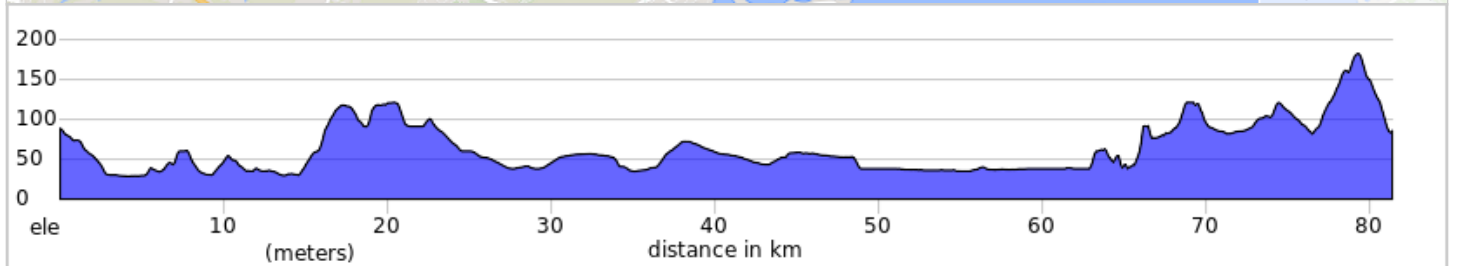

05.20-81km W-BLA-212-St-Joseph-du-Lac_St-Benoit

A. Marché de la Place St-Placide

B. Lunch Intermarché St-Benoit

05.20-81km W-BLA-212-St-Joseph-du-Lac_St-Benoit

0.0	0.0	📍	Start of route
0.0	0.0	➔	Tournez à droite
0.1	0.1	➔	Tournez à droite sur Chemin Principal
3.5	3.4	➔	Tournez à droite sur Chemin d'Oka, 344
5.5	2.0	↑	Au rond-point, prenez la 3 sortie vers Chemin des Collines
11.8	6.3	➔	Tournez à droite sur Chemin du camping
11.9	0.1	←	Tournez à gauche sur Chemin d'Oka, 344
13.6	1.6	➔	Tourner à droite sur Rue des Cèdres
13.8	0.2	➔	Tourner à droite au 1er croisement et continuer sur Rue Lefebvre
13.9	0.1	←	Tourner à gauche sur Rue des Pins

13.9 kilometers. +66/-124 meters

14.6	0.7	➔	Tourner à droite au 1er croisement et continuer sur Rue Saint-Jacques
14.7	0.1	➔	Tourner légèrement à droite sur Rang de l'Annonciation
18.1	3.4	←	Tourner à gauche sur Rang Saint-Hippolyte
19.9	1.8	➔	Tourner à droite sur Rang Sainte-Germaine
22.7	2.8	←	Tourner à gauche sur Mnt de la Côte-Rouge
28.8	6.2	←	Tourner à gauche sur Rue Saint-Étienne
34.1	5.3	➔	Tourner à droite sur QC-344 O (panneaux pour Québec 344 O)
36.0	1.9	ψ	Marché de la Place St-Placide
36.5	0.5	➔	Tourner à droite sur Mnt St Vincent

22.6 kilometers. +150/-142 meters

38.7	2.2	➔	Mnt St Vincent tourne à droite et devient Rang St Vincent
49.3	10.7	➔	Tourner à droite sur Rang St-Joachim
55.6	6.2	➔	Tourner à droite au 1er croisement et continuer sur Rue Saint-Étienne
60.8	5.2	ψ	Lunch Intermarché St-Benoit
61.4	0.6	←	Tourner à gauche sur Rue St Jean Baptiste
61.9	0.5	←	Tourner à gauche sur Rue Dumouchel
62.0	0.1	➔	Tourner à droite sur Rue Chénier
63.2	1.2	←	Tourner à gauche sur Rang de la Fresnière
65.6	2.4	➔	Tourner à droite sur Mnt Robillard
67.4	1.8	➔	Mnt Robillard tourne légèrement à droite et devient Chem. Principal

13.9 kilometers. +139/-172 meters