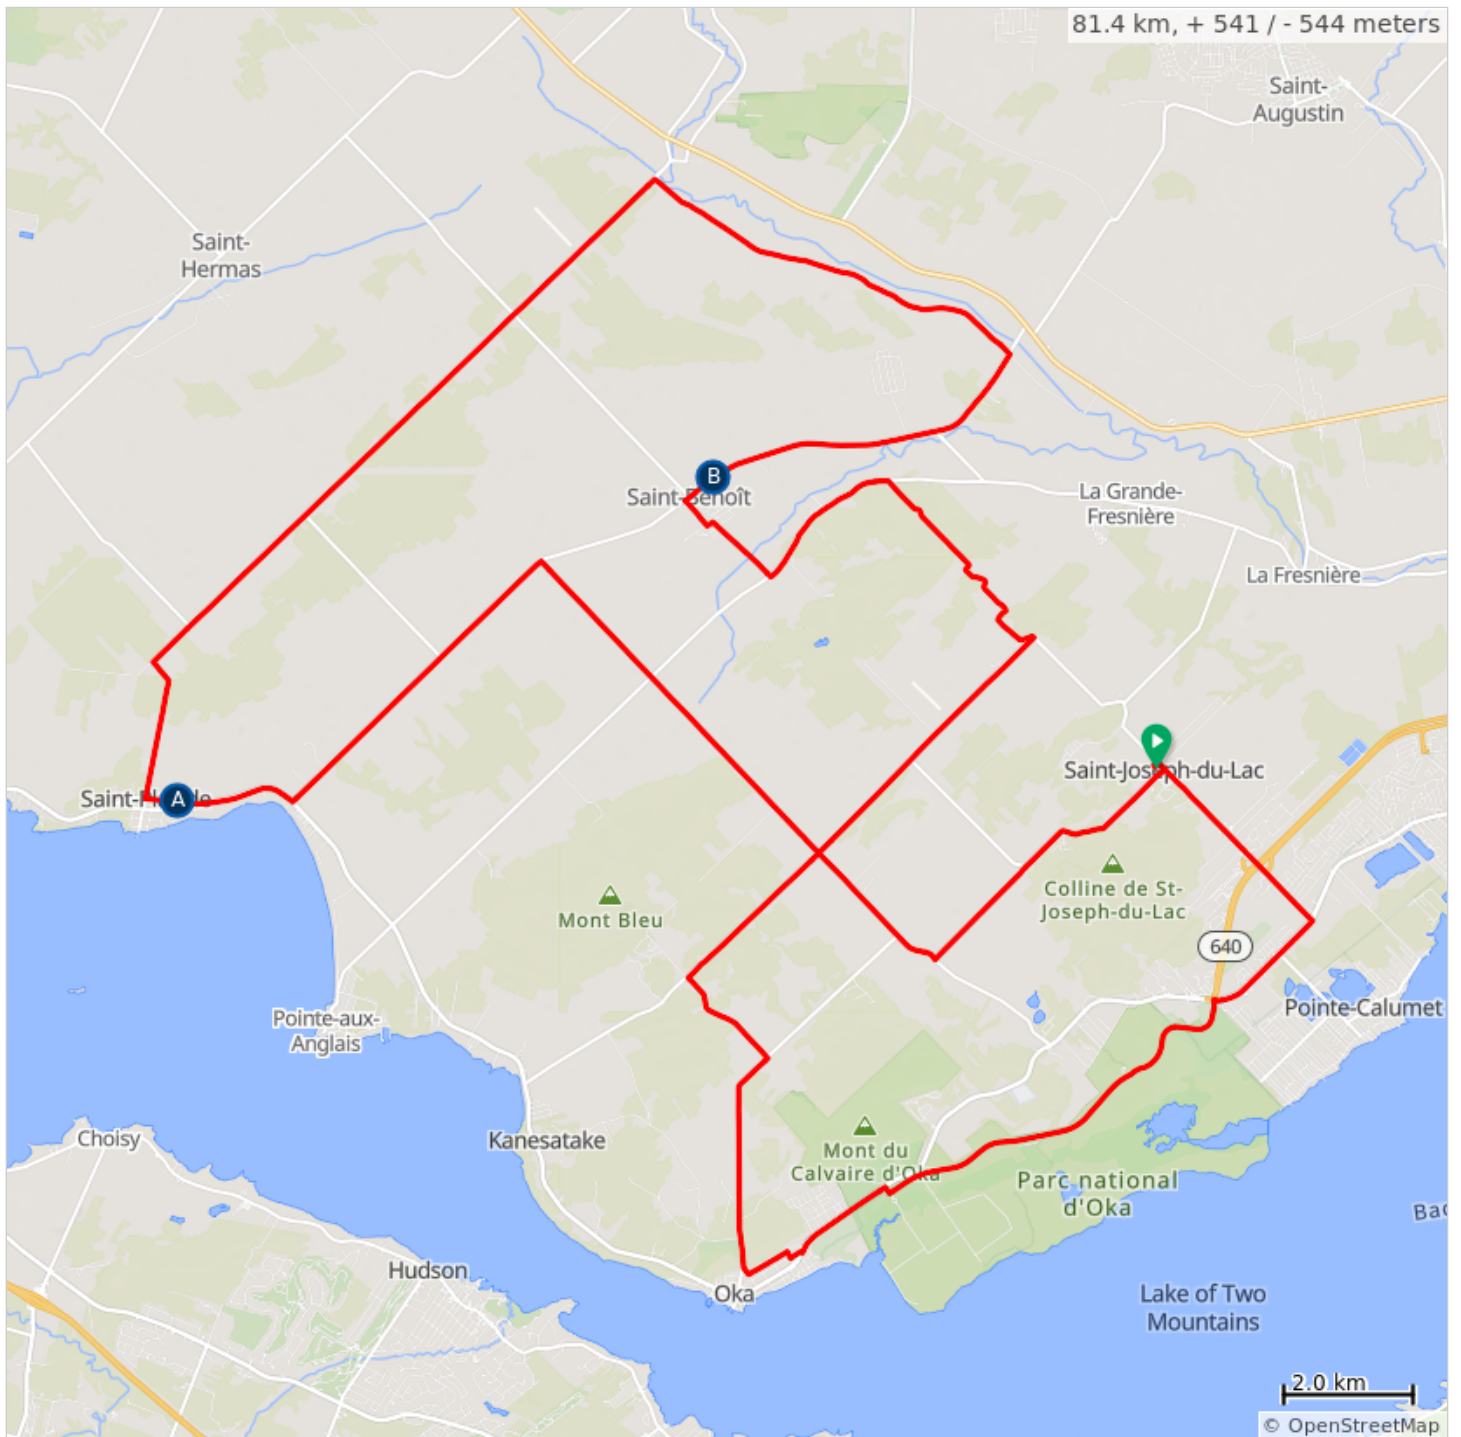

05.20-81km W-BLA-212-St-Joseph-du-Lac_St-Benoit

A. Marché de la Place St-Placide

B. Lunch Intermarché St-Benoit

05.20-81km W-BLA-212-St-Joseph-du-Lac_St-Benoit

0.0	0.0	📍	Start of route
0.0	0.0	➔	Tournez à droite
0.1	0.1	➔	Tournez à droite sur Chemin Principal
3.5	3.4	➔	Tournez à droite sur Chemin d'Oka, 344
5.5	2.0	↑	Au rond-point, prenez la 3 sortie vers Chemin des Collines
11.8	6.3	➔	Tournez à droite sur Chemin du camping
11.9	0.1	←	Tournez à gauche sur Chemin d'Oka, 344
13.6	1.6	➔	Tourner à droite sur Rue des Cèdres
13.8	0.2	➔	Tourner à droite au 1er croisement et continuer sur Rue Lefebvre
13.9	0.1	←	Tourner à gauche sur Rue des Pins

13.9 kilometers. +66/-124 meters

14.6	0.7	➔	Tourner à droite au 1er croisement et continuer sur Rue Saint-Jacques
14.7	0.1	➔	Tourner légèrement à droite sur Rang de l'Annonciation
18.1	3.4	←	Tourner à gauche sur Rang Saint-Hippolyte
19.9	1.8	➔	Tourner à droite sur Rang Sainte-Germaine
22.7	2.8	←	Tourner à gauche sur Mnt de la Côte-Rouge
28.8	6.2	←	Tourner à gauche sur Rue Saint-Étienne
34.1	5.3	➔	Tourner à droite sur QC-344 O (panneaux pour Québec 344 O)
36.0	1.9	ψ	Marché de la Place St-Placide
36.5	0.5	➔	Tourner à droite sur Mnt St Vincent

31.0 kilometers. +114/-104 meters

69.4	1.9	➔	Tourner à droite sur Rang Sainte-Germaine
74.0	4.7	←	Tourner à gauche sur Rang Sainte-Sophie
76.5	2.5	←	Tourner à gauche sur Mnt du Village/Mnt St Joseph
81.2	4.7	←	Tourner à gauche sur Chem. Principal
81.4	0.2	📍	End of route

13.9 kilometers. +139/-172 meters