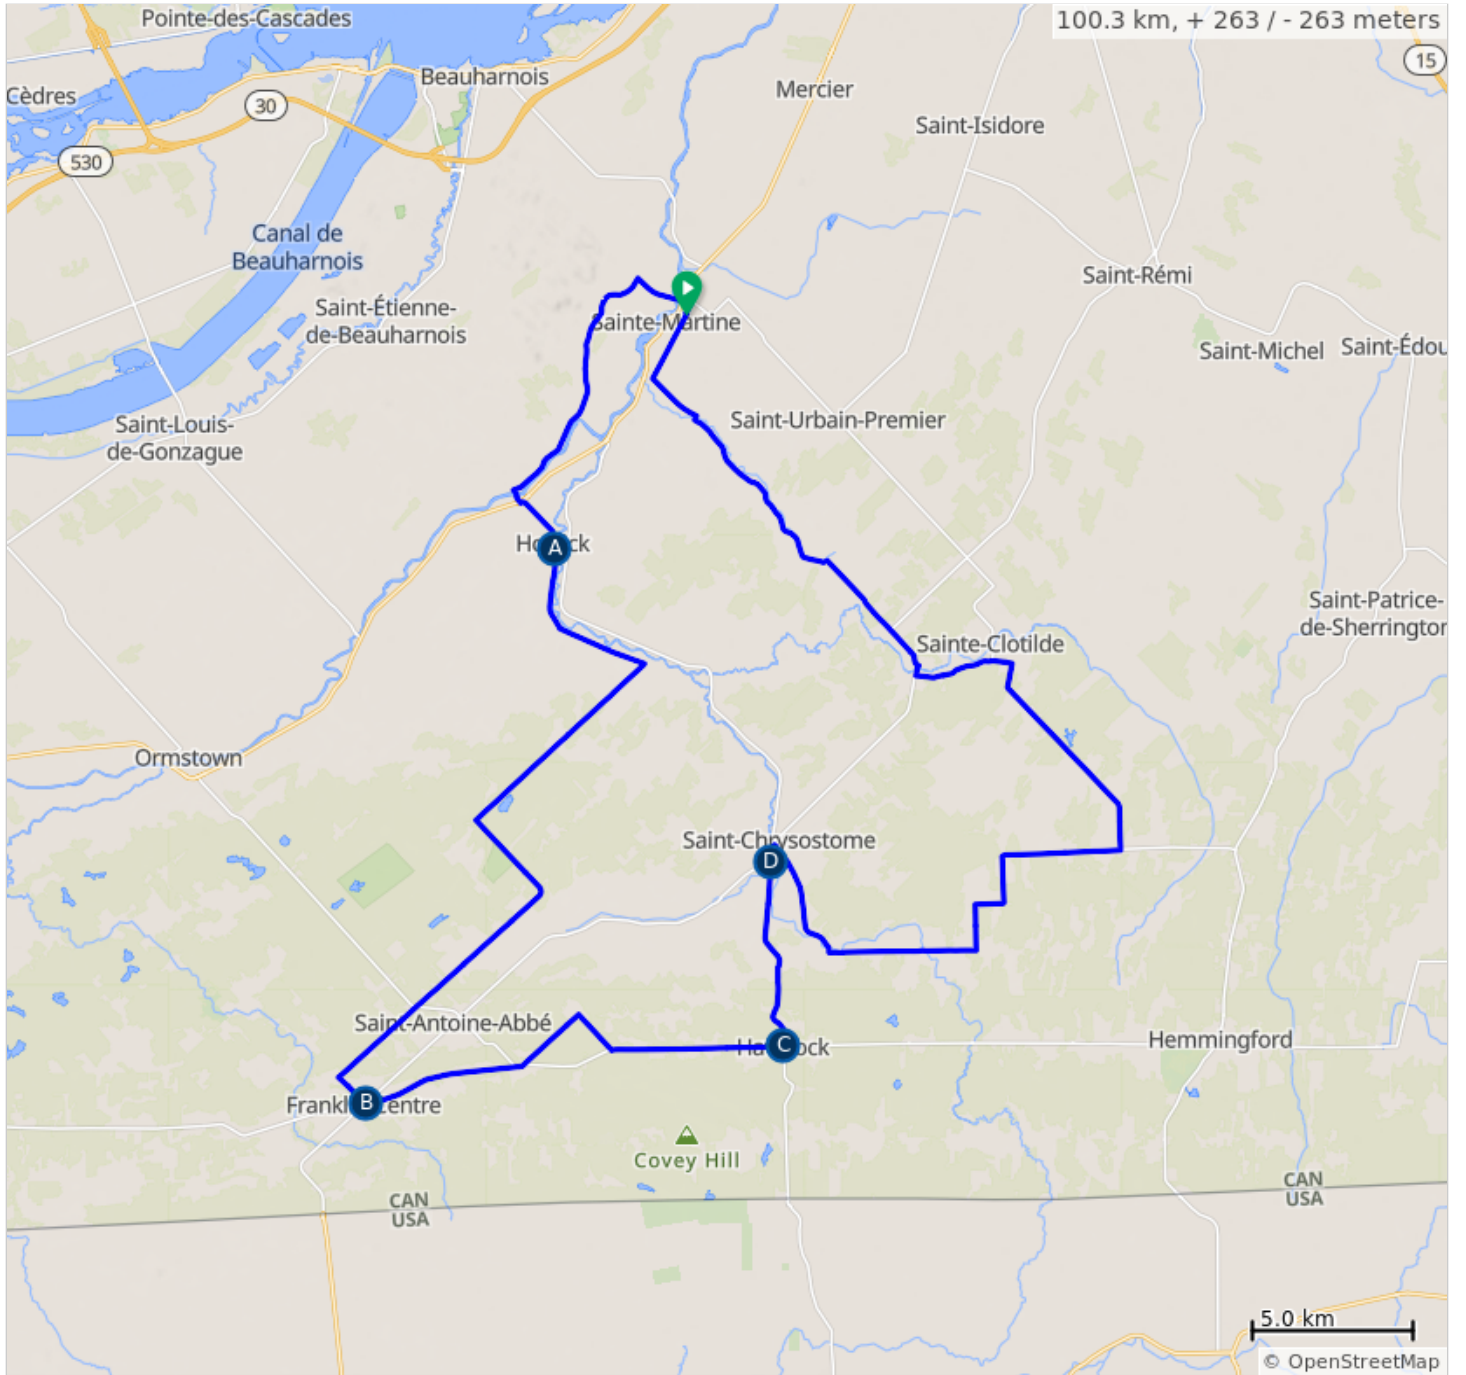

05.12-100 km W-MON-111A- SteMartine_StChrysostome

A.	KM 12.9 - Marché Howick	C.	KM 52.3 - Dépanneur Havelock
B.	KM 38.1 - Dépanneur Amigos	D.	KM 58.3 - Marché Métro - LUNCH