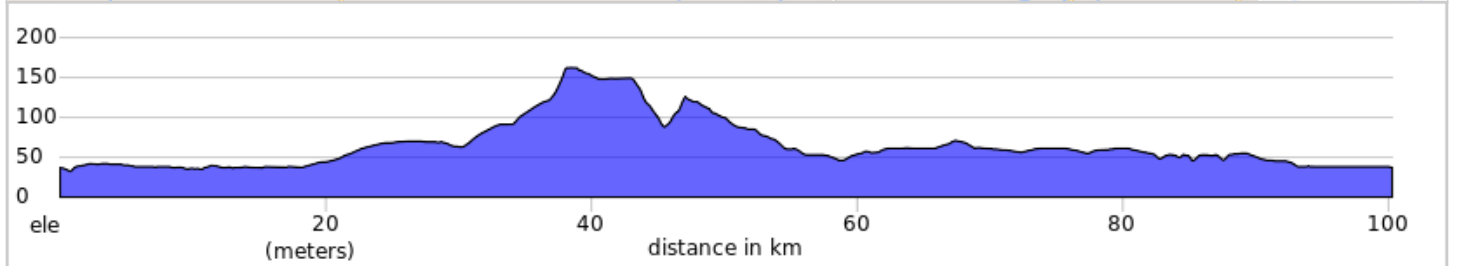

05.12-100 km W-MON-111A- SteMartine_StChrysostome

A.	KM 12.9 - Marché Howick	C.	KM 52.3 - Dépanneur Havelock
B.	KM 38.1 - Dépanneur Amigos	D.	KM 58.3 - Marché Métro - LUNCH