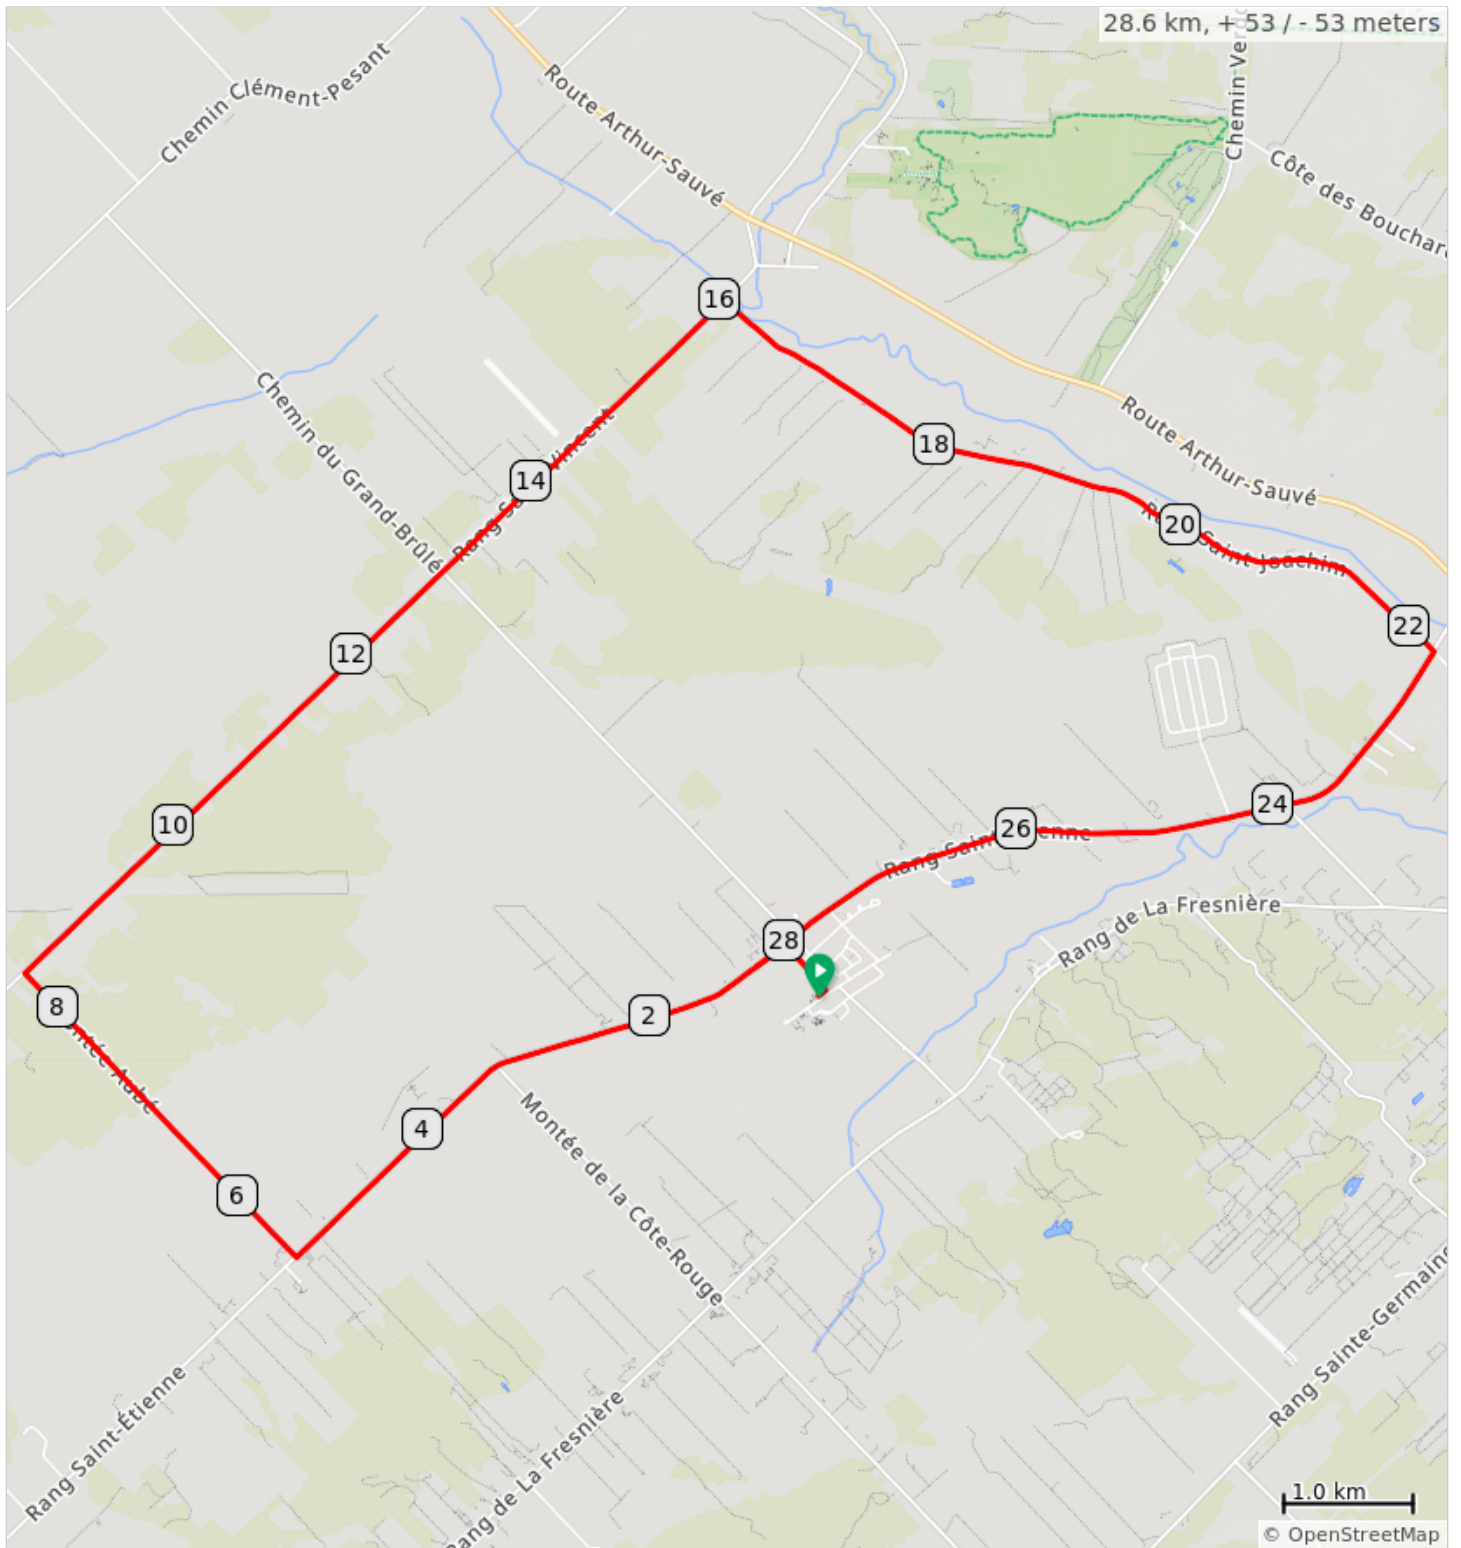

Form B - St Benoit 28km

Form B - St Benoit 28km

0.0	0.0		Start of route
0.1	0.1		Tournez à gauche sur Rue Saint-Jean-Baptiste
0.5	0.5		Tournez à gauche sur Rue Saint-Étienne
1.0	0.4		Tournez fort à droite sur Rue Saint-Étienne
1.1	0.1		Restez sur la droite sur Rang Saint-Étienne
5.4	4.3		Tournez à droite sur Montée Aubé
8.4	3.0		Tournez à droite sur Rang Saint-Vincent
11.3	2.9		Restez sur la droite sur Rang Saint-Vincent
11.9	0.6		Tournez fort à droite sur Rang Saint-Vincent
16.0	4.1		Tournez à droite sur Rang Saint-Joachim
22.2	6.2		Tournez à droite sur Rang Saint-Étienne

22.2 kilometers. +43/-47 meters

28.0	5.8		Tournez à gauche sur Rue Saint-Jean-Baptiste
28.5	0.5		Tournez à droite
28.6	0.1		End of route

6.3 kilometers. +0/-0 meters