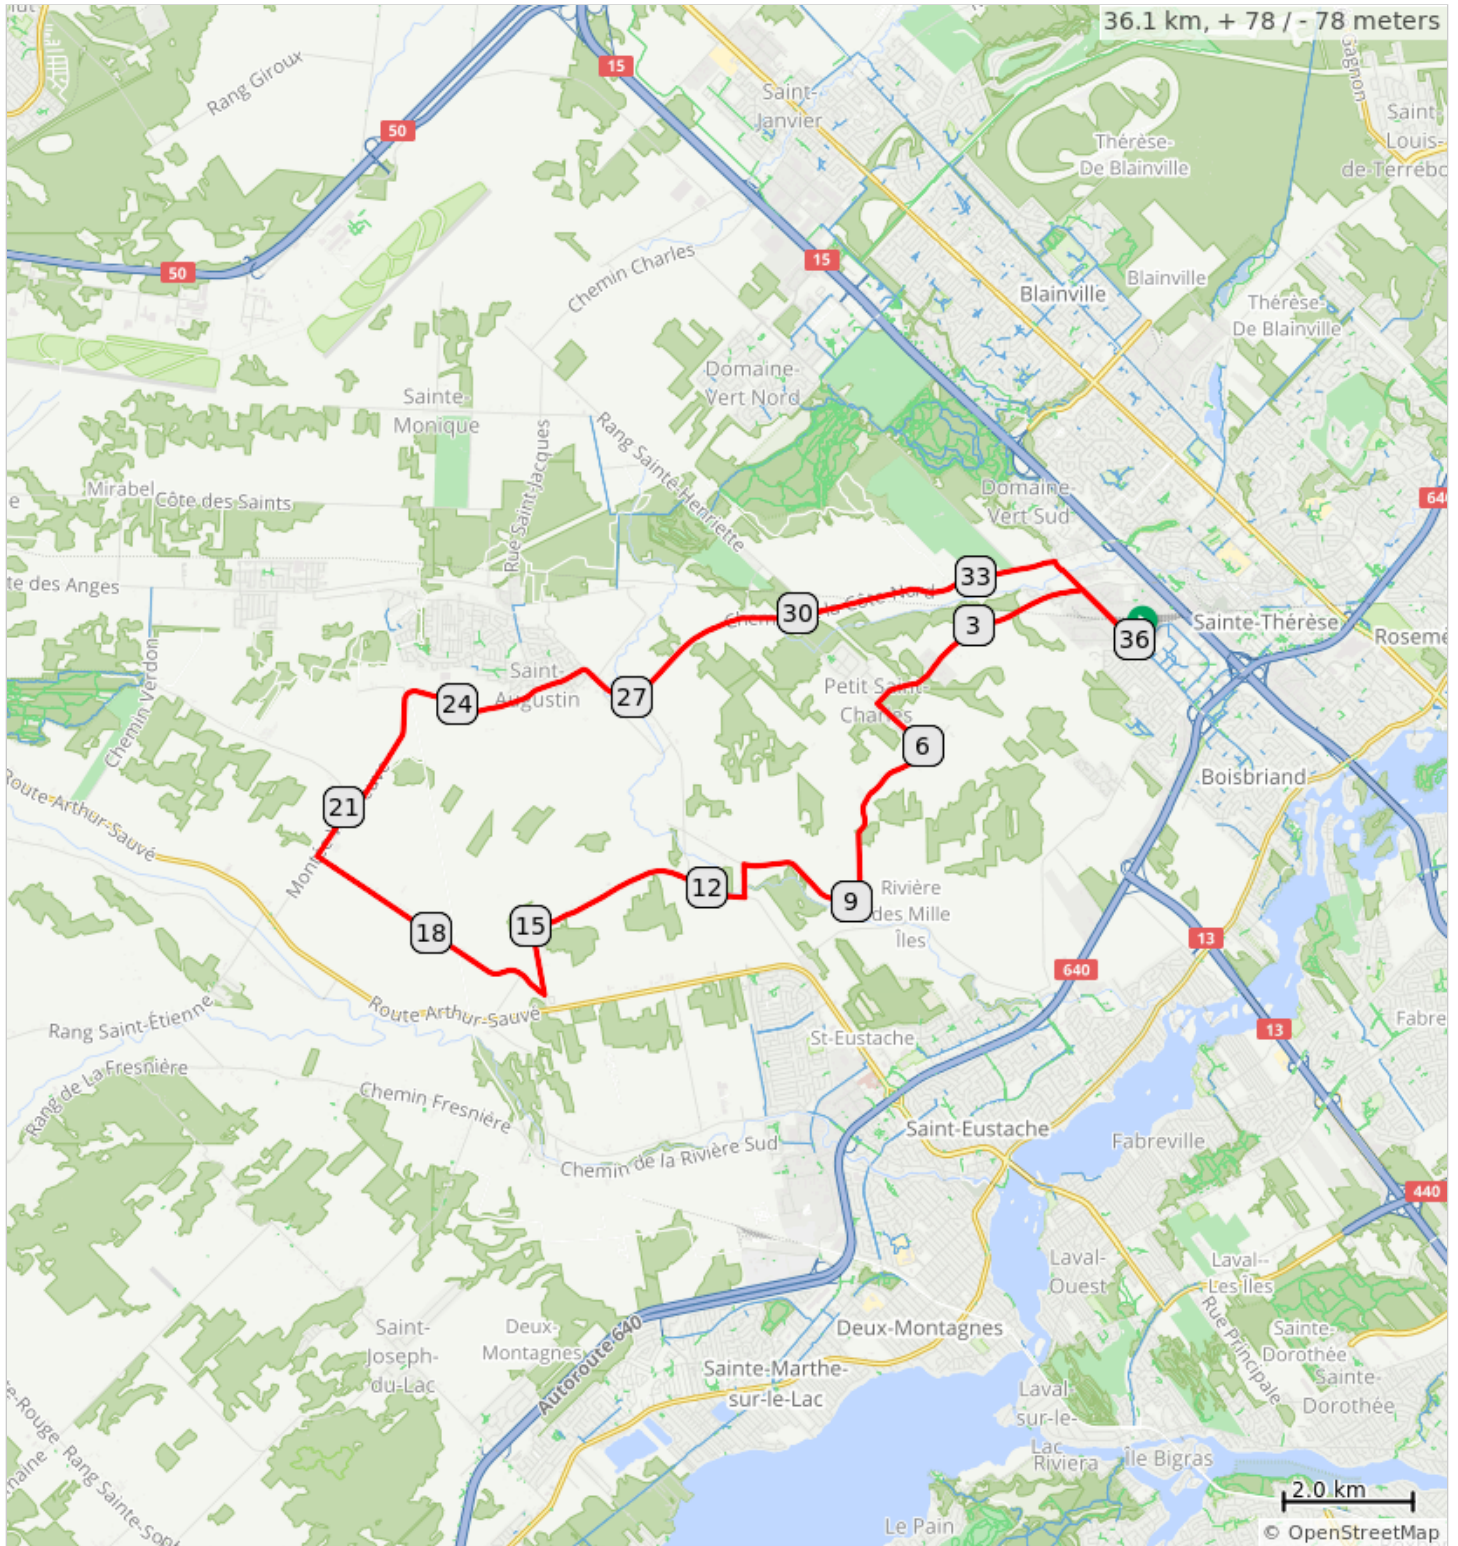

23-05-25 - A 36km

0.0	0.0		Start of route
0.0	0.0		Restez sur la gauche
0.3	0.3		Tournez légèrement à droite sur Boulevard de la Grande-Allée
1.3	1.0		Tournez à gauche sur Chemin de la Côte-Sud
5.0	3.7		Tournez à gauche sur Rue du Petit-Saint-Charles
6.0	1.1		Tournez à droite sur Chemin du Grand-Saint-Charles
8.9	2.9		Tournez fort à droite sur 25e Avenue
10.9	2.0		Tournez à gauche sur Montée Godin
11.5	0.5		Tournez à droite sur Chemin du Chicot
16.0	4.6		Tournez fort à droite sur Côte des Corbeil

16.0 kilometers. +39/-32 meters

36.1	0.0		End of route
------	-----	---	--------------

0.0 kilometers. +0/-0 meters

20.2	4.2		Tournez à droite sur Montée Villeneuve
26.0	5.8		Restez sur la droite sur Rue de Saint-Augustin
26.1	0.1		Tournez légèrement à droite sur Chemin du Chicot Nord
26.9	0.9		Tournez à gauche sur Chemin de la Côte-Nord
30.4	3.5		Tournez fort à gauche sur Chemin de la Côte-Nord
34.2	3.8		Tournez à droite sur Boulevard de la Grande-Allée
34.4	0.2		Tournez à gauche
34.4	0.0		Tournez à droite sur Boulevard de la Grande-Allée
35.8	1.4		Tournez légèrement à gauche
36.1	0.3		Tournez à gauche

20.1 kilometers. +29/-27 meters