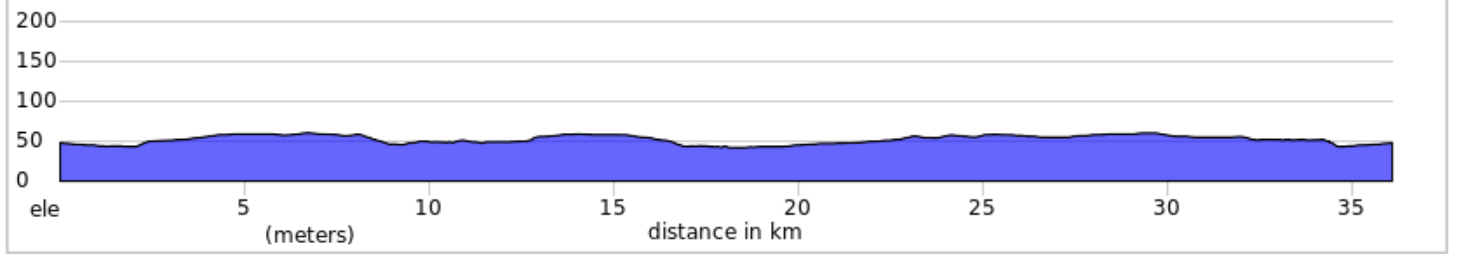

23-05-25 - A 36km

0.0	0.0		Start of route
0.0	0.0		Restez sur la gauche
0.3	0.3		Tournez légèrement à droite sur Boulevard de la Grande-Allée
1.3	1.0		Tournez à gauche sur Chemin de la Côte-Sud
5.0	3.7		Tournez à gauche sur Rue du Petit-Saint-Charles
6.0	1.1		Tournez à droite sur Chemin du Grand-Saint-Charles
8.9	2.9		Tournez fort à droite sur 25e Avenue
10.9	2.0		Tournez à gauche sur Montée Godin
11.5	0.5		Tournez à droite sur Chemin du Chicot
16.0	4.6		Tournez fort à droite sur Côte des Corbeil

16.0 kilometers. +39/-32 meters

36.1	0.0		End of route
------	-----	---	--------------

0.0 kilometers. +0/-0 meters

20.2	4.2		Tournez à droite sur Montée Villeneuve
26.0	5.8		Restez sur la droite sur Rue de Saint-Augustin
26.1	0.1		Tournez légèrement à droite sur Chemin du Chicot Nord
26.9	0.9		Tournez à gauche sur Chemin de la Côte-Nord
30.4	3.5		Tournez fort à gauche sur Chemin de la Côte-Nord
34.2	3.8		Tournez à droite sur Boulevard de la Grande-Allée
34.4	0.2		Tournez à gauche
34.4	0.0		Tournez à droite sur Boulevard de la Grande-Allée
35.8	1.4		Tournez légèrement à gauche
36.1	0.3		Tournez à gauche

20.1 kilometers. +29/-27 meters