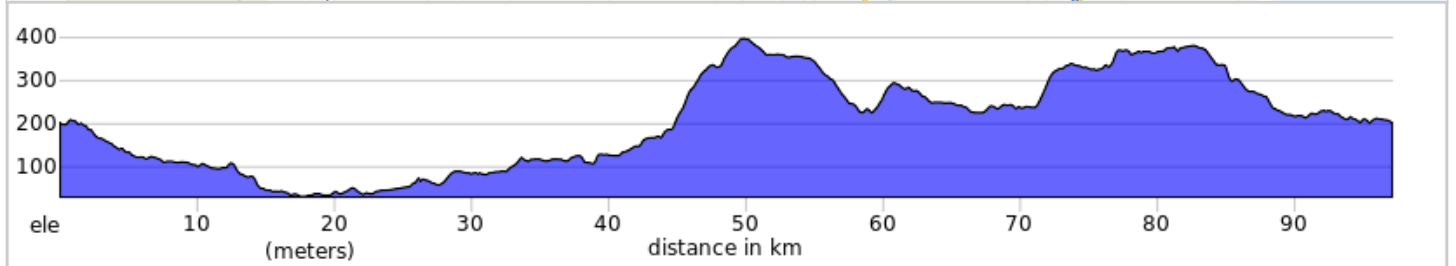

0.0	0.0	📍	Start of route
0.0	0.0	➔	DÉPART À : Droite sur Campsite Rd
1.4	1.4	←	Gauche sur Peasleeville Rd
3.6	2.2	↑	Continuer sur Felton Rd
4.5	0.9	↑	Continuer sur Eccles Rd
5.6	1.0	←	Gauche sur Brand Hollow Rd
6.7	1.2	➔	Droite sur NY-22B S
10.0	3.3	➔	Droite sur NY-22 S/Main St
10.2	0.2	💧	Dépanneur - Continuer sur NY-22 S/Main St
10.3	0.1	←	Gauche sur NY-442 E/ Bear Swamp Rd
16.7	6.3	←	Gauche sur US-9 N
22.8	6.1	←	Gauche sur S Junction Rd

22.8 kilometers. +78/-242 meters

23.1	0.3	!	PRUDENCE - Voies ferrées
26.2	3.1	➔	Droite sur NY-22 N
27.9	1.8	←	Dépanneur - Gauche sur Archie Bordeaux Rd
29.0	1.0	←	Gauche sur Irish Settlement Rd
30.2	1.2	↑	Continuer sur Irish Settlement Rd
33.7	3.5	➔	Droite sur Mason St
38.9	5.2	➔	Droite sur NY-22B N/ Main St
39.0	0.1	←	Gauche sur Rand Hill Rd
41.2	2.2	💧	Dépanneur - Continuer sur Rand Hill Rd
41.4	0.2	↑	Continuer sur Rand Hill Rd
43.6	2.3	←	Gauche pour continuer sur Rand Hill Rd
46.7	3.1	←	Gauche sur General Leroy Manor Rd

23.9 kilometers. +332/-65 meters

50.2	3.5	←	Gauche sur Gene Lafave Rd
51.6	1.4	↑	Continuer sur Gene Lefevre Rd
54.2	2.6	←	Gauche sur Bart Merrill Rd
55.7	1.5	←	Gauche sur NY-374 E
55.7	0.1	➔	Droite sur Trudeau Rd
57.5	1.8	➔	Droite sur State Route 3 W
58.4	0.8	←	Gauche sur Duquette Rd
61.4	3.1	➔	Droite sur Hardscrabble Rd
66.0	4.6	➔	Droite sur Bowen Rd
67.6	1.6	⚠	LUNCH - Dépanneur - Continuer sur Chazy Lake Rd
67.8	0.1	←	Gauche sur Ganong Dr
69.6	1.9	➔	Droite sur State Route 3 W

27.5 kilometers. +128/-250 meters