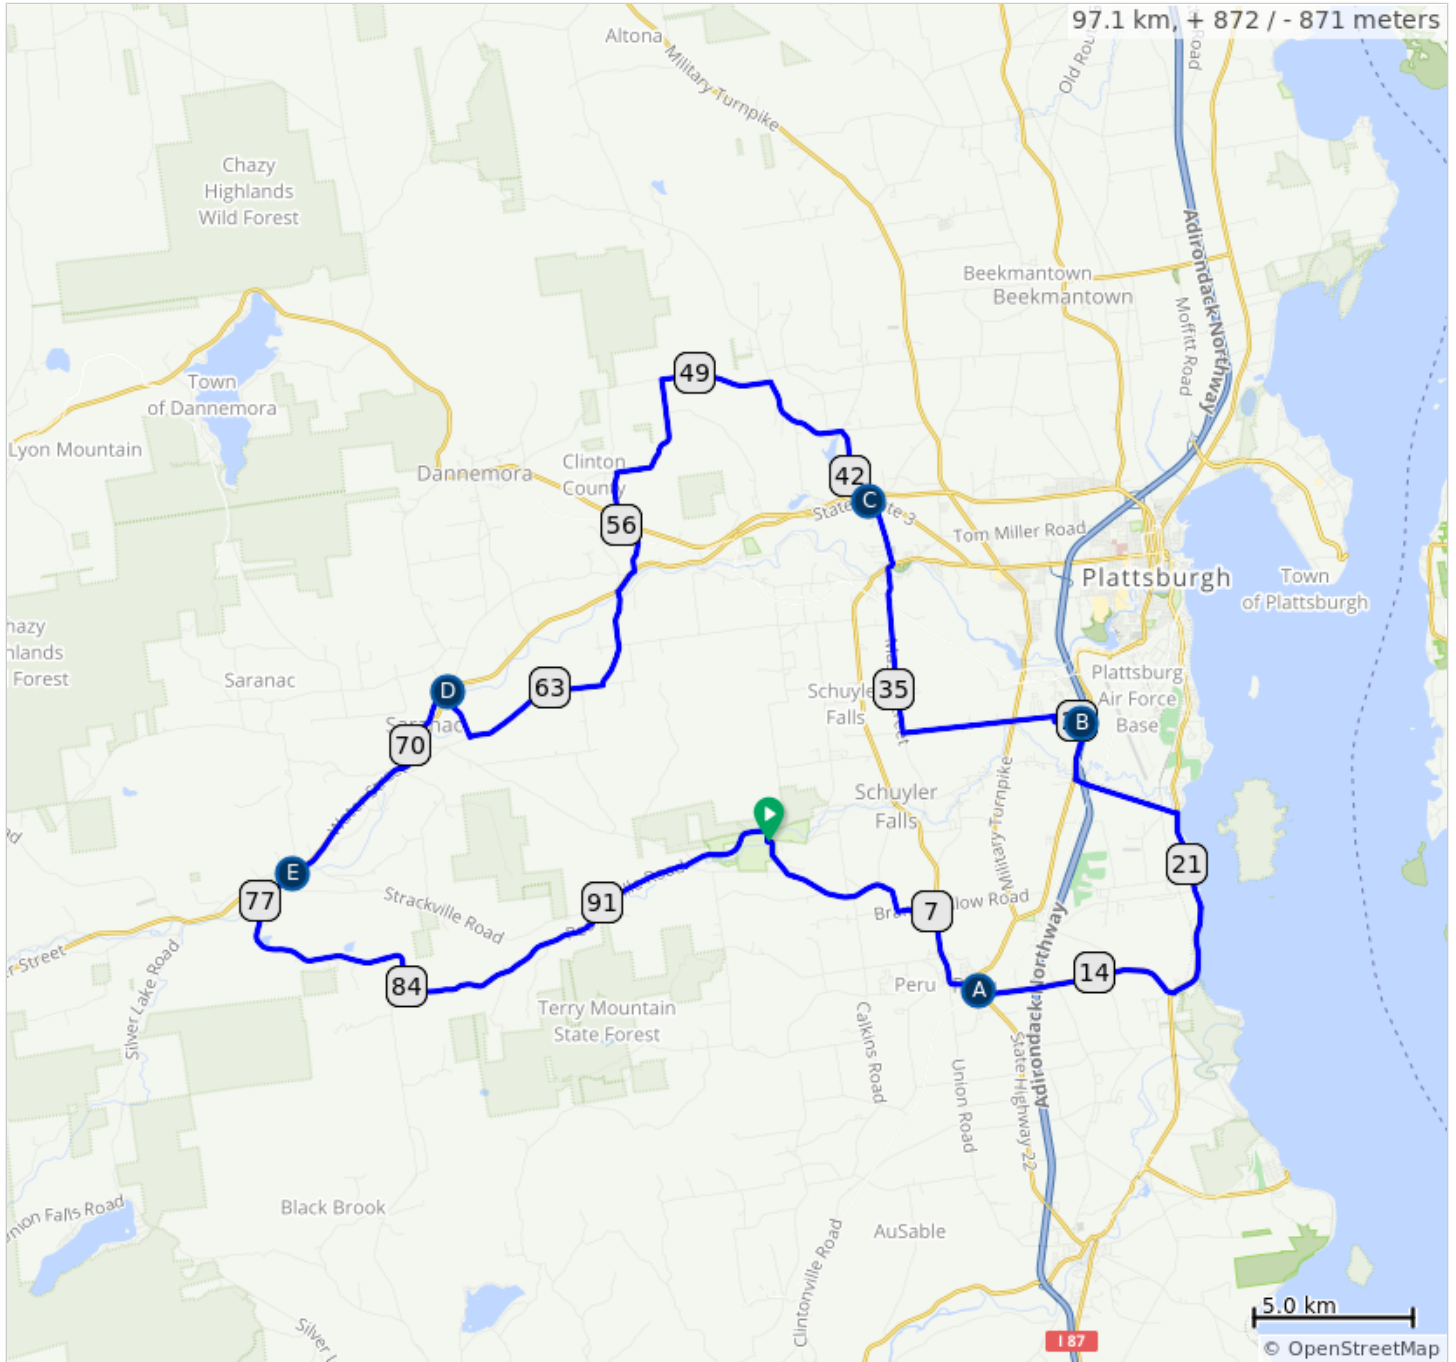

06.25-97 km W-NY-48A-MacombPark_Saranac

- | | | | |
|----|-----------------------------------|----|---|
| A. | KM 10.2 - Grand Union Supermarket | D. | KM 67.6 - Saranac Country Store - LUNCH |
| B. | KM 27.9 - Dépanneur Shell | E. | KM 75.6 - Dépanneur Maplefields |
| C. | KM 41.2 - Dépanneur Manny | | |

0.0	0.0	📍	Start of route
0.0	0.0	➔	DÉPART À : Droite sur Campsite Rd
1.4	1.4	←	Gauche sur Peasleeville Rd
3.6	2.2	↑	Continuer sur Felton Rd
4.5	0.9	↑	Continuer sur Eccles Rd
5.6	1.0	←	Gauche sur Brand Hollow Rd
6.7	1.2	➔	Droite sur NY-22B S
10.0	3.3	➔	Droite sur NY-22 S/Main St
10.2	0.2	💧	Dépanneur - Continuer sur NY-22 S/Main St
10.3	0.1	←	Gauche sur NY-442 E/ Bear Swamp Rd
16.7	6.3	←	Gauche sur US-9 N
22.8	6.1	←	Gauche sur S Junction Rd

23.9 kilometers. +332/-65 meters

50.2	3.5	←	Gauche sur Gene Lafave Rd
51.6	1.4	↑	Continuer sur Gene Lefevre Rd
54.2	2.6	←	Gauche sur Bart Merrill Rd
55.7	1.5	←	Gauche sur NY-374 E
55.7	0.1	➔	Droite sur Trudeau Rd
57.5	1.8	➔	Droite sur State Route 3 W
58.4	0.8	←	Gauche sur Duquette Rd
61.4	3.1	➔	Droite sur Hardscrabble Rd
66.0	4.6	➔	Droite sur Bowen Rd
67.6	1.6	⚠	LUNCH - Dépanneur - Continuer sur Chazy Lake Rd
67.8	0.1	←	Gauche sur Ganong Dr
69.6	1.9	➔	Droite sur State Route 3 W

27.5 kilometers. +128/-250 meters