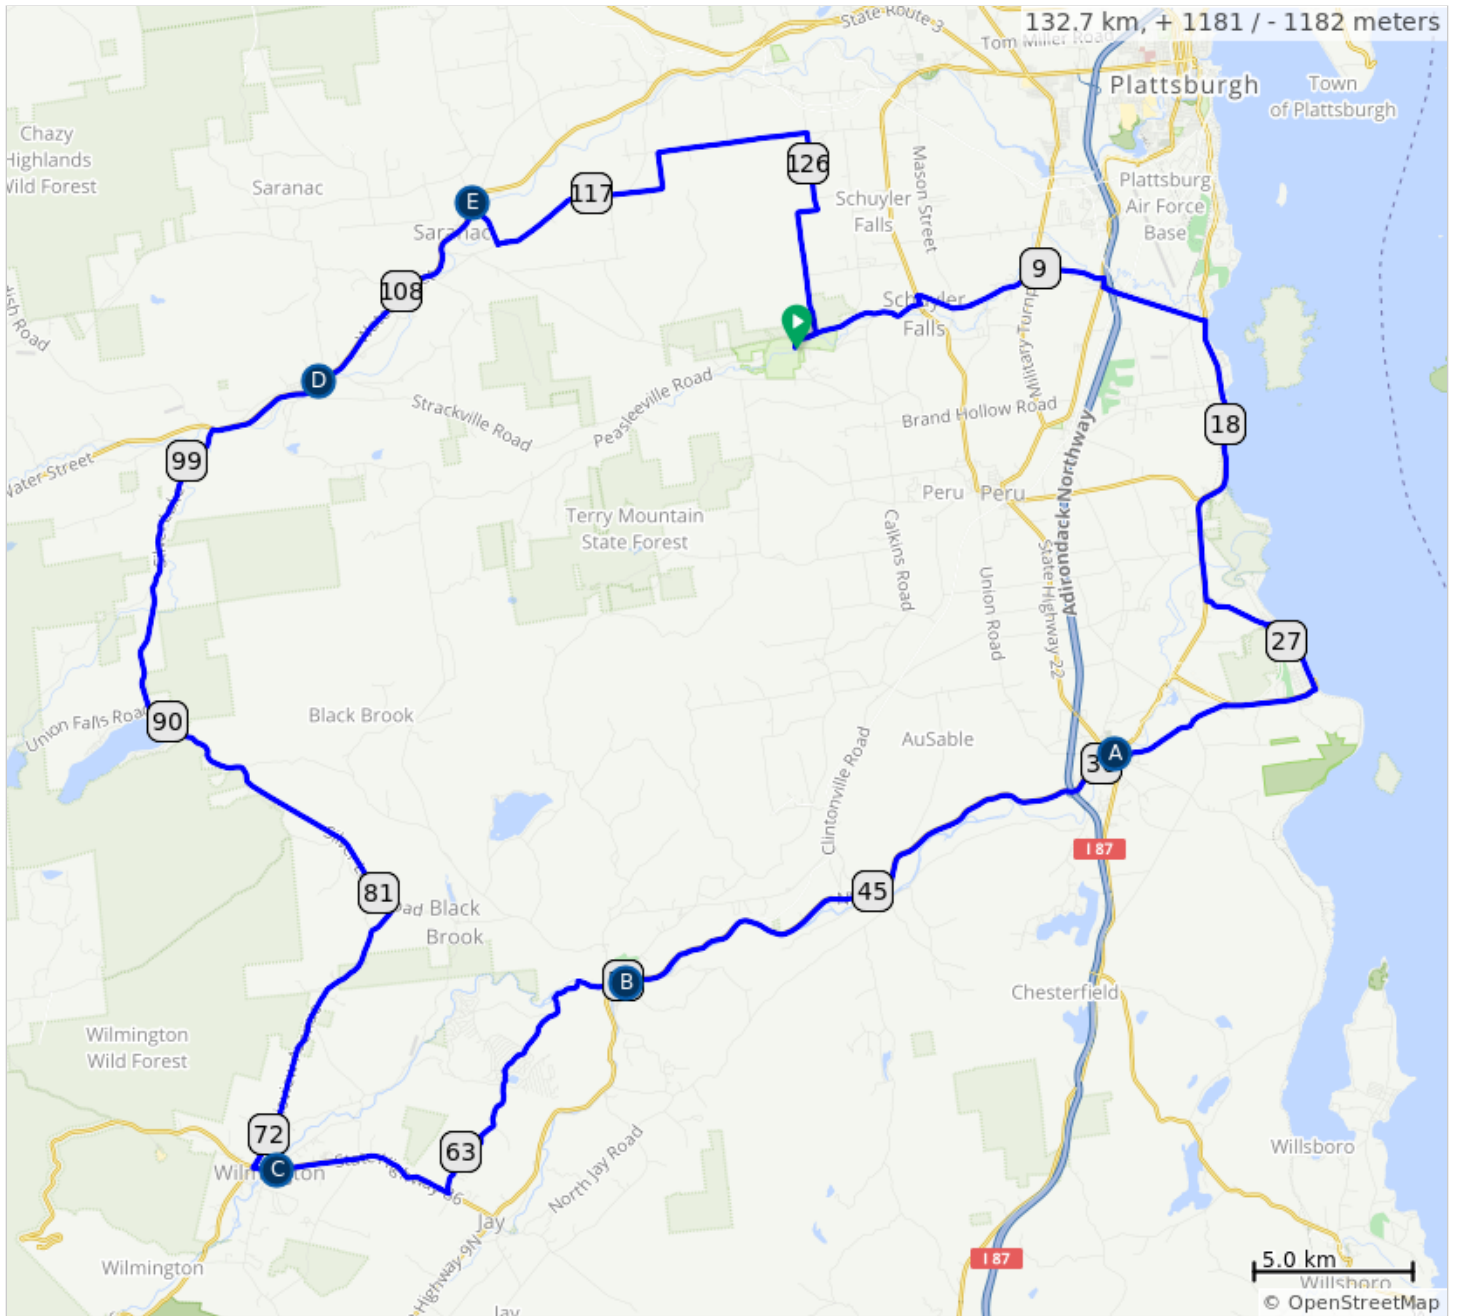

# 06.24-132 km - W-NY-82- MacombPark\_Wilmington

- |    |                                       |    |                                  |
|----|---------------------------------------|----|----------------------------------|
| A. | KM 35.5 - Stewart's Shop              | D. | KM 104.1 - Dépanneur Maplefields |
| B. | KM 54.0 - Stewart's Shop              | E. | KM 111.8 - Saranac Country Store |
| C. | KM 70.1 - Little Super Market - LUNCH |    |                                  |

06.24-132 km - W-NY-82-MacombPark\_Wilmington

0.0	0.0	←	DÉPART À : Gauche sur Campsite Rd
0.3	0.3	→	Droite sur Norrisville Rd
4.5	4.2	←	Gauche sur NY-22B N
4.7	0.3	→	Droite sur Salmon River Rd
5.9	1.2	↑	Continuer sur Salmon River Rd
8.6	2.7	↑	Continuer sur Salmon River Rd
10.9	2.3	→	Droite sur NY-22 S
11.2	0.3	←	Gauche sur S Junction Rd
13.9	2.7	!	PRUDENCE - Voies ferrées
14.6	0.6	→	Droite sur US-9 S
23.8	9.3	←	Gauche sur Plains Rd
25.9	2.1	←	Gauche sur Back Rd
26.3	0.4	↑	Continuer sur Giddings Rd

26.3 kilometers. +88/-245 meters

27.5	1.2	↑	Continuer sur Lake St
28.6	1.1	→	Droite sur NY-373 W
31.2	2.5	↙	Légèrement à gauche pour continuer sur Soper Rd
35.1	3.9	→	Droite sur Main St
35.5	0.4	←	Dépanneur - Gauche sur Pleasant St
54.0	18.5	←	Dépanneur - Gauche pour continuer sur State Hwy 9N S
54.3	0.3	→	Droite sur Church Ln
55.7	1.4	←	Gauche sur Ausable Dr
58.9	3.2	→	Droite pour continuer sur Ausable Dr
64.3	5.5	→	Droite sur NY-86 W
70.1	5.7	ψ↑	LUNCH - Épicerie - Continuer sur NY-86 W
70.9	0.8	→	Droite sur Bonnieview Rd

61.8 kilometers. +383/-594 meters