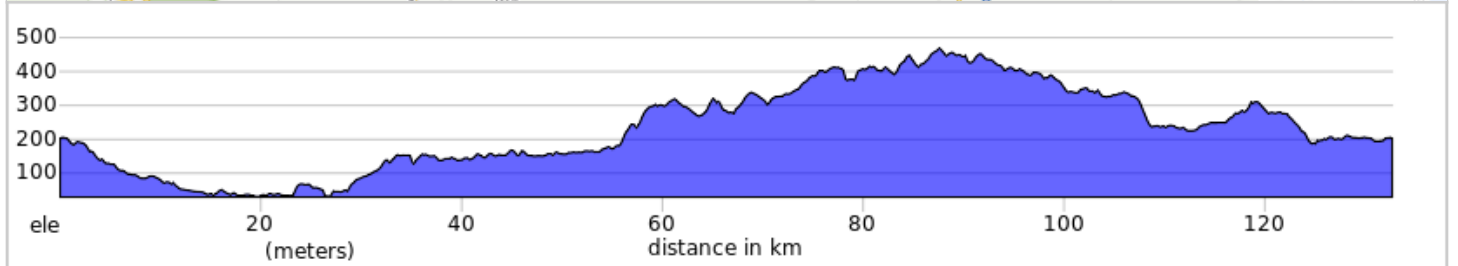

# 06.24-132 km - W-NY-82- MacombPark\_Wilmington

- |    |                                       |    |                                  |
|----|---------------------------------------|----|----------------------------------|
| A. | KM 35.5 - Stewart's Shop              | D. | KM 104.1 - Dépanneur Maplefields |
| B. | KM 54.0 - Stewart's Shop              | E. | KM 111.8 - Saranac Country Store |
| C. | KM 70.1 - Little Super Market - LUNCH |    |                                  |

06.24-132 km - W-NY-82-MacombPark\_Wilmington

0.0	0.0	←	DÉPART À : Gauche sur Campsite Rd
0.3	0.3	→	Droite sur Norrisville Rd
4.5	4.2	←	Gauche sur NY-22B N
4.7	0.3	→	Droite sur Salmon River Rd
5.9	1.2	↑	Continuer sur Salmon River Rd
8.6	2.7	↑	Continuer sur Salmon River Rd
10.9	2.3	→	Droite sur NY-22 S
11.2	0.3	←	Gauche sur S Junction Rd
13.9	2.7	!	PRUDENCE - Voies ferrées
14.6	0.6	→	Droite sur US-9 S
23.8	9.3	←	Gauche sur Plains Rd
25.9	2.1	←	Gauche sur Back Rd
26.3	0.4	↑	Continuer sur Giddings Rd

44.6 kilometers. +565/-295 meters

80.5	9.6	←	Gauche sur Silver Lake Rd
91.0	10.5	→	Droite pour continuer sur Silver Lake Rd
100.3	9.3	→	Droite sur State Route 3 E/Water St
104.1	3.8	💧	Dépanneur - Continuer sur State Route 3 E/Water St
111.8	7.7	💧	Dépanneur - Continuer sur State Route 3 E/Water St
111.9	0.2	→	Droite sur Bowen Rd
113.5	1.6	←	Gauche sur Hardscrabble Rd
122.4	8.9	↑	Continuer sur Flat Rock Rd
124.9	2.5	→	Droite sur Shingle St
131.8	6.8	→	Droite sur Norrisville Rd
132.4	0.7	←	Gauche sur Campsite Rd
132.7	0.3	📍	End of route

61.8 kilometers. +383/-594 meters