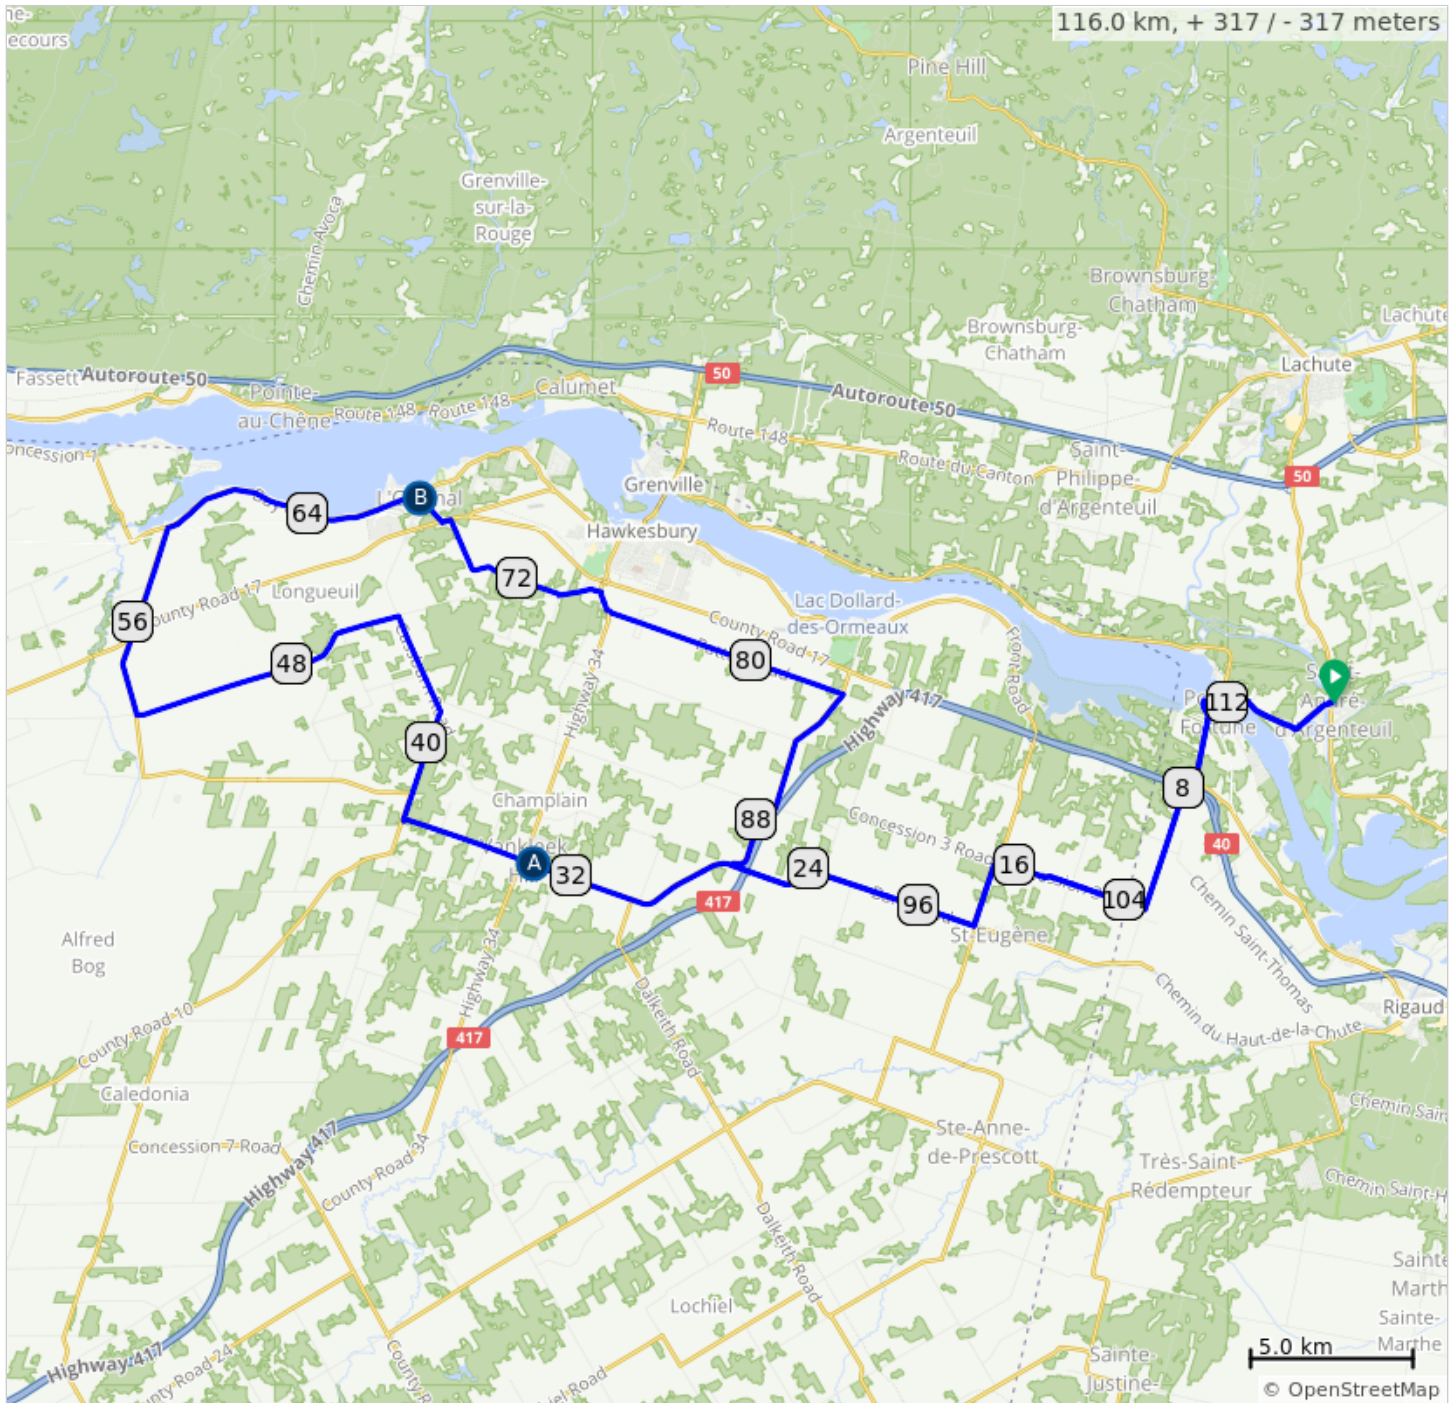

06.18-116 km - W-ONT-43AA- StAndredArgenteuil_Original

A. KM 33.3 - Dépanneur Lalande

B. KM 67.5 - Dépanneur County Line - LUNCH

116.0 km, + 317 / - 317 meters

0.0	0.0	📍	Start of route
0.1	0.1	➔	DÉPART À : Droite sur Rue Legault
0.1	0.0	➔	Gauche sur QC-327 S
0.2	0.1	↑	Continuer sur QC-344 O
3.6	3.4	➔	Gauche sur Rue du Quai
3.7	0.0	↑	Traversier (2\$)
4.4	0.7	➔	Droite sur Chemin des Outaouais
5.0	0.7	➔	Gauche sur Chemin Grande Montée
8.1	3.1	↑	Continuer sur Montée la Grande
11.9	3.8	➔	Droite sur Chemin Concession 3
16.6	4.8	➔	Gauche sur Chemin Comté 14
18.7	2.1	➔	Droite sur Chemin Comté 10

18.7 kilometers. +65/-38 meters

32.5	13.7	!	PRUDENCE - Voies ferrées
33.3	0.8	🚰	Dépanneur - Continuer sur Chemin Comté 10
33.6	0.3	↑	Continuer sur Chemin Comté 10
37.5	3.9	➔	Droite sur Chemin Concession 1
38.4	0.9	↑	Continuer sur Chemin Pearl
41.1	2.7	➔	Gauche sur Chemin Cassburn/Regional Rd 11
44.3	3.2	➔	Gauche sur Chemin Ritchance
53.0	8.8	➔	Droite sur Chemin Caledonia Springs
55.5	2.4	↑	Continuer sur Chemin Blue Corner
59.1	3.6	➔	Droite sur Chemin Bay/ County Rd 24

30.6 kilometers. +64/-20 meters

97.7	7.9	➔	Gauche sur Chemin Comté 14
99.8	2.1	➔	Droite sur Chemin Concession 3
104.6	4.8	➔	Gauche sur Montée la Grande
108.3	3.8	↑	Continuer sur Chemin Grande Montée
110.9	2.6	↗	Légèrement à droite sur Montée Interprovinciale
111.3	0.4	➔	Droite sur Chemin des Outaouais
111.6	0.4	➔	Traversier (2\$)
112.4	0.7	➔	Droite sur QC-344 E
115.8	3.4	↑	Continuer sur QC-327 N
115.9	0.1	➔	Droite sur Rue Legault
115.9	0.0	➔	Gauche vers le stationnement
116.0	0.1	📍	End of route

26.3 kilometers. +37/-64 meters