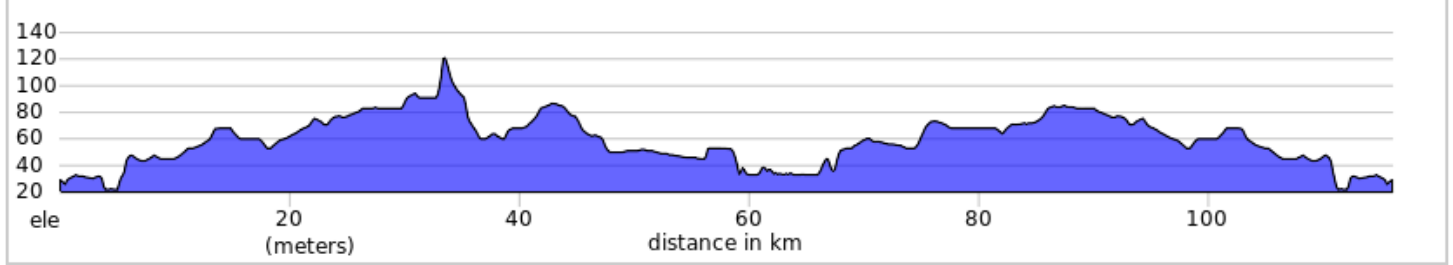

06.18-116 km - W-ONT-43AA- StAndredArgenteuil_Original

A. KM 33.3 - Dépanneur Lalande

B. KM 67.5 - Dépanneur County Line - LUNCH

116.0 km, + 317 / - 317 meters

0.0	0.0	📍	Start of route
0.1	0.1	➔	DÉPART À : Droite sur Rue Legault
0.1	0.0	➔	Gauche sur QC-327 S
0.2	0.1	↑	Continuer sur QC-344 O
3.6	3.4	➔	Gauche sur Rue du Quai
3.7	0.0	↑	Traversier (2\$)
4.4	0.7	➔	Droite sur Chemin des Outaouais
5.0	0.7	➔	Gauche sur Chemin Grande Montée
8.1	3.1	↑	Continuer sur Montée la Grande
11.9	3.8	➔	Droite sur Chemin Concession 3
16.6	4.8	➔	Gauche sur Chemin Comté 14
18.7	2.1	➔	Droite sur Chemin Comté 10

18.7 kilometers. +65/-38 meters

32.5	13.7	!	PRUDENCE - Voies ferrées
33.3	0.8	🚰	Dépanneur - Continuer sur Chemin Comté 10
33.6	0.3	↑	Continuer sur Chemin Comté 10
37.5	3.9	➔	Droite sur Chemin Concession 1
38.4	0.9	↑	Continuer sur Chemin Pearl
41.1	2.7	➔	Gauche sur Chemin Cassburn/Regional Rd 11
44.3	3.2	➔	Gauche sur Chemin Ritchance
53.0	8.8	➔	Droite sur Chemin Caledonia Springs
55.5	2.4	↑	Continuer sur Chemin Blue Corner
59.1	3.6	➔	Droite sur Chemin Bay/ County Rd 24

30.6 kilometers. +64/-20 meters

97.7	7.9	➔	Gauche sur Chemin Comté 14
99.8	2.1	➔	Droite sur Chemin Concession 3
104.6	4.8	➔	Gauche sur Montée la Grande
108.3	3.8	↑	Continuer sur Chemin Grande Montée
110.9	2.6	↗	Légèrement à droite sur Montée Interprovinciale
111.3	0.4	➔	Droite sur Chemin des Outaouais
111.6	0.4	➔	Traversier (2\$)
112.4	0.7	➔	Droite sur QC-344 E
115.8	3.4	↑	Continuer sur QC-327 N
115.9	0.1	➔	Droite sur Rue Legault
115.9	0.0	➔	Gauche vers le stationnement
116.0	0.1	📍	End of route

26.3 kilometers. +37/-64 meters