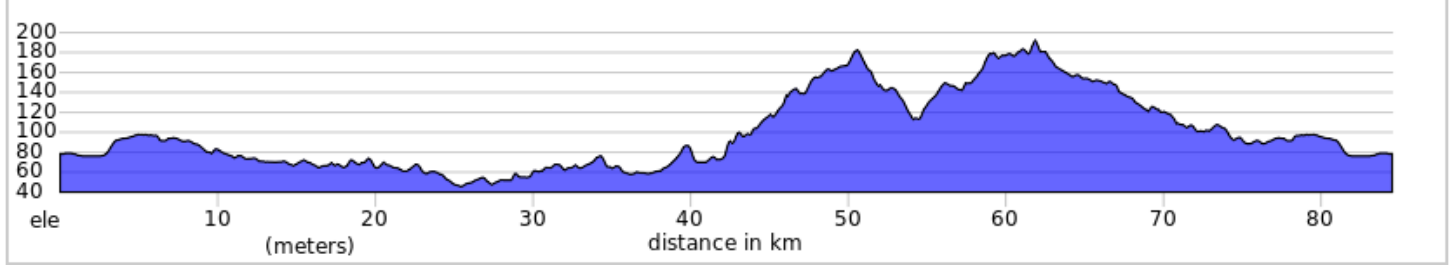

09.17-84 km W-NY-06A-Hemmingford_Sciota

- A. KM 42.6 - Dépanneur Mini Mart (Sunoco)
- B. KM 54.6 - Dépanneur D D Meats - LUNCH

09.17-84 km W-NY-06A-Hemmingford_Sciota

0.0	0.0	📍	Start of route
0.0	0.0	←	Gauche sur Ave Champlain/QC-202 E
0.1	0.1	→	Droite sur Rue Frontière/QC-219 S
5.3	5.3	↑	Continuer sur Hemmingford Rd/Clinton County Rd 34
9.9	4.5	←	Gauche sur Maple St
10.2	0.4	←	Gauche sur Depot St
10.9	0.6	←	Gauche sur US-11 N
11.1	0.2	→	Droite sur Lavalley Rd
23.2	12.2	→	Droite sur US-9 S
27.4	4.2	→	Droite sur NY-191 W
30.0	2.6	←	Gauche sur Ridge Rd
34.3	4.2	←	Gauche sur Clark Rd
34.4	0.1	←	Gauche sur Fiske Rd
35.0	0.5	→	Droite sur Ashley Rd

35.0 kilometers. +122/-134 meters

36.5	1.5	↑	Continuer sur Ashley Rd
39.9	3.4	→	Droite sur Stratton Hill Rd
41.5	1.6	↑	Continuer sur Fiske Rd
42.6	1.1	i	Dépanneur - Continuer sur W Church St
45.1	2.5	→	Droite sur Barnaby Rd (Non-Indiqué)
46.6	1.6	→	Droite sur Slosson Rd (Non-Indiqué)
47.1	0.5	←	Gauche sur Vassar Rd (Non-Indiqué)
51.4	4.3	→	Droite sur Dragoon Rd
54.1	2.6	←	Gauche sur NY-22 N (Non-Indiqué)
54.6	0.5	ψ	LUNCH - Dépanneur D&D Meats
54.6	0.0	←	Gauche sur Miner Farm Rd
62.2	7.6	→	Droite sur Joe Wood Rd
67.1	4.9	←	Gauche sur Gilbert Rd

32.1 kilometers. +249/-163 meters

67.2	0.2	→	Droite sur Woods Falls Rd/Clinton County Rd 16
70.9	3.7	→	Droite sur US-11 N
72.9	2.0	←	Gauche sur Duprey Rd
74.0	1.1	→	Droite sur N Star Rd
76.7	2.7	←	Gauche sur Hemmingford Rd/Clinton County Rd 34
79.2	2.5	↑	Continuer sur QC-219 N
84.4	5.3	←	Gauche vers le stationnement
84.5	0.1	📍	End of route

17.4 kilometers. +35/-97 meters