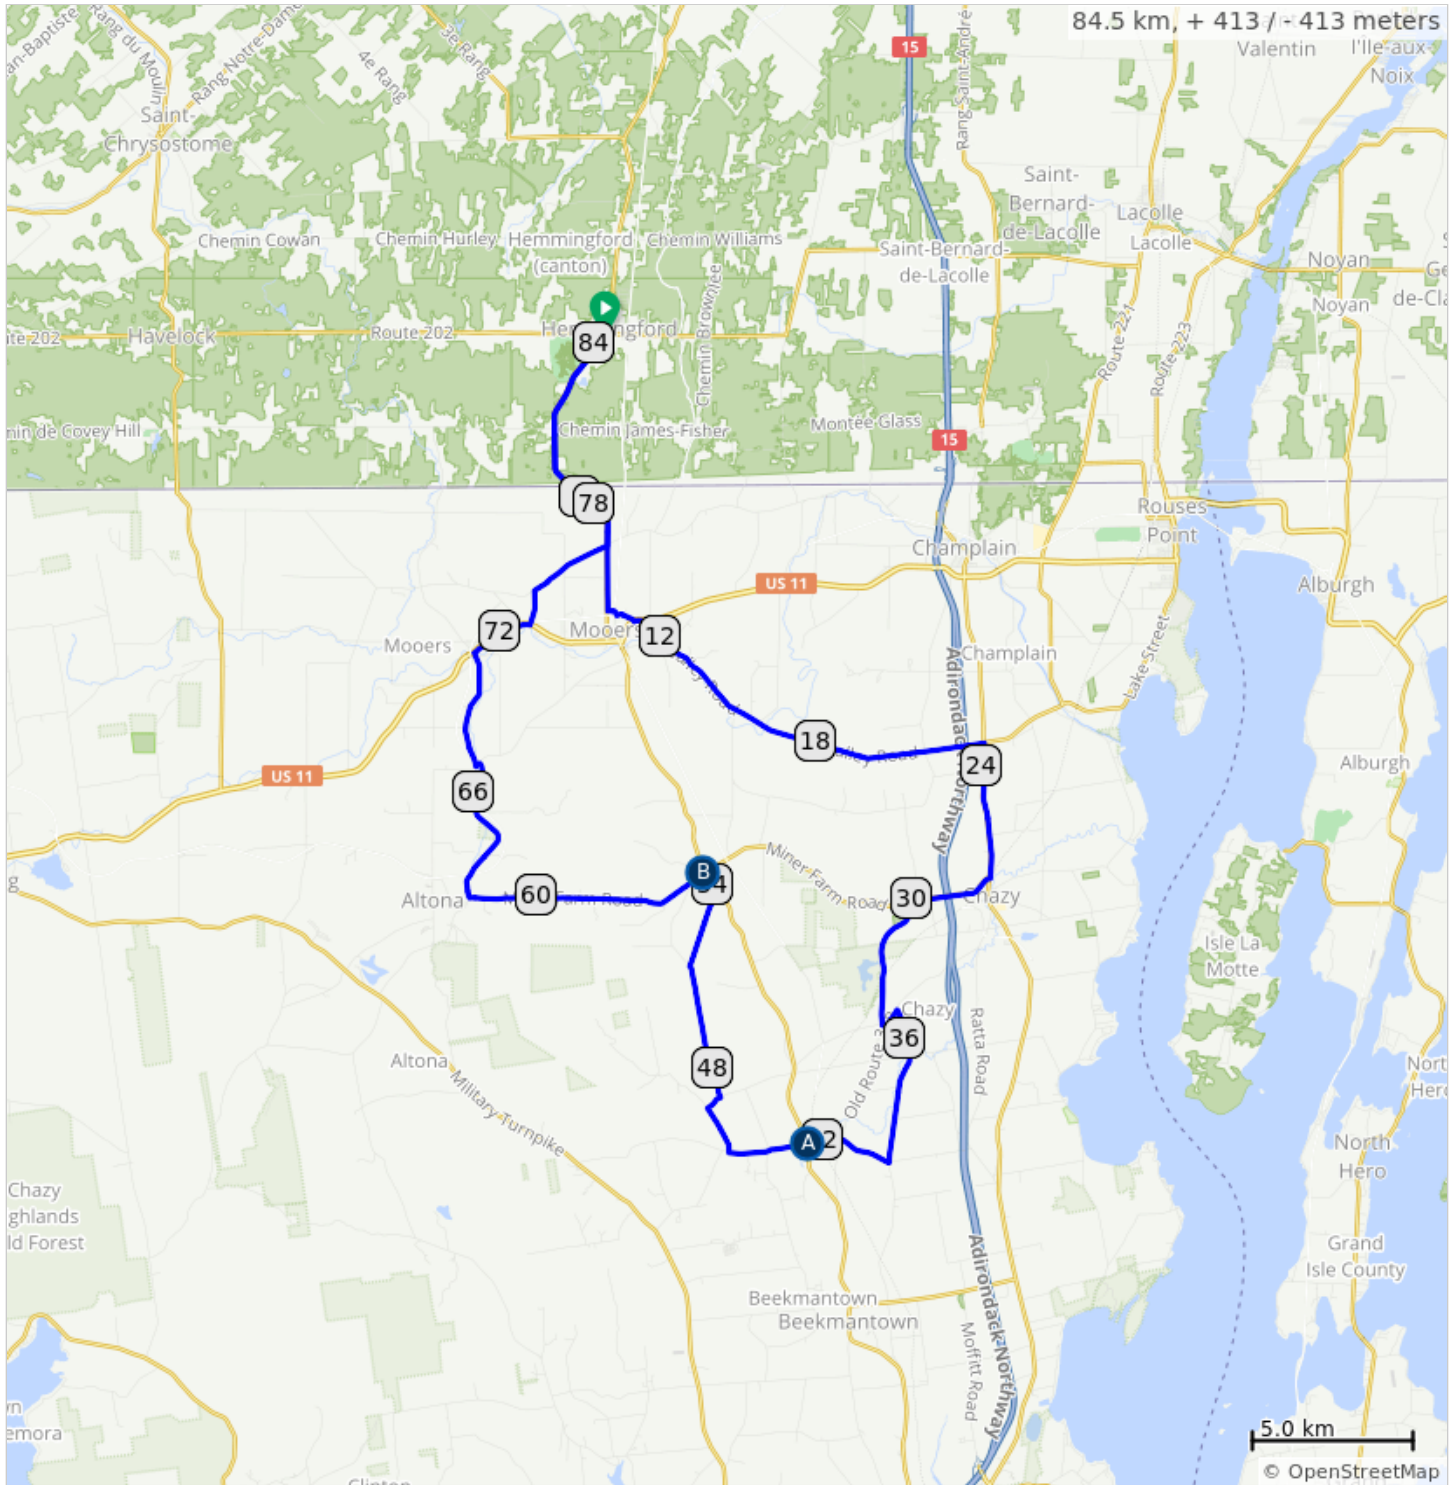

09.17-84 km W-NY-06A-Hemmingford_Sciota

- A. KM 42.6 - Dépanneur Mini Mart (Sunoco)
- B. KM 54.6 - Dépanneur D D Meats - LUNCH

09.17-84 km W-NY-06A-Hemmingford_Sciota

0.0	0.0	📍	Start of route
0.0	0.0	←	Gauche sur Ave Champlain/QC-202 E
0.1	0.1	→	Droite sur Rue Frontière/QC-219 S
5.3	5.3	↑	Continuer sur Hemmingford Rd/Clinton County Rd 34
9.9	4.5	←	Gauche sur Maple St
10.2	0.4	←	Gauche sur Depot St
10.9	0.6	←	Gauche sur US-11 N
11.1	0.2	→	Droite sur Lavalley Rd
23.2	12.2	→	Droite sur US-9 S
27.4	4.2	→	Droite sur NY-191 W
30.0	2.6	←	Gauche sur Ridge Rd
34.3	4.2	←	Gauche sur Clark Rd
34.4	0.1	←	Gauche sur Fiske Rd
35.0	0.5	→	Droite sur Ashley Rd

35.0 kilometers. +122/-134 meters

36.5	1.5	↑	Continuer sur Ashley Rd
39.9	3.4	→	Droite sur Stratton Hill Rd
41.5	1.6	↑	Continuer sur Fiske Rd
42.6	1.1	i	Dépanneur - Continuer sur W Church St
45.1	2.5	→	Droite sur Barnaby Rd (Non-Indiqué)
46.6	1.6	→	Droite sur Slosson Rd (Non-Indiqué)
47.1	0.5	←	Gauche sur Vassar Rd (Non-Indiqué)
51.4	4.3	→	Droite sur Dragoon Rd
54.1	2.6	←	Gauche sur NY-22 N (Non-Indiqué)
54.6	0.5	ψ	LUNCH - Dépanneur D&D Meats
54.6	0.0	←	Gauche sur Miner Farm Rd
62.2	7.6	→	Droite sur Joe Wood Rd
67.1	4.9	←	Gauche sur Gilbert Rd

32.1 kilometers. +249/-163 meters

67.2	0.2	→	Droite sur Woods Falls Rd/Clinton County Rd 16
70.9	3.7	→	Droite sur US-11 N
72.9	2.0	←	Gauche sur Duprey Rd
74.0	1.1	→	Droite sur N Star Rd
76.7	2.7	←	Gauche sur Hemmingford Rd/Clinton County Rd 34
79.2	2.5	↑	Continuer sur QC-219 N
84.4	5.3	←	Gauche vers le stationnement
84.5	0.1	📍	End of route

17.4 kilometers. +35/-97 meters