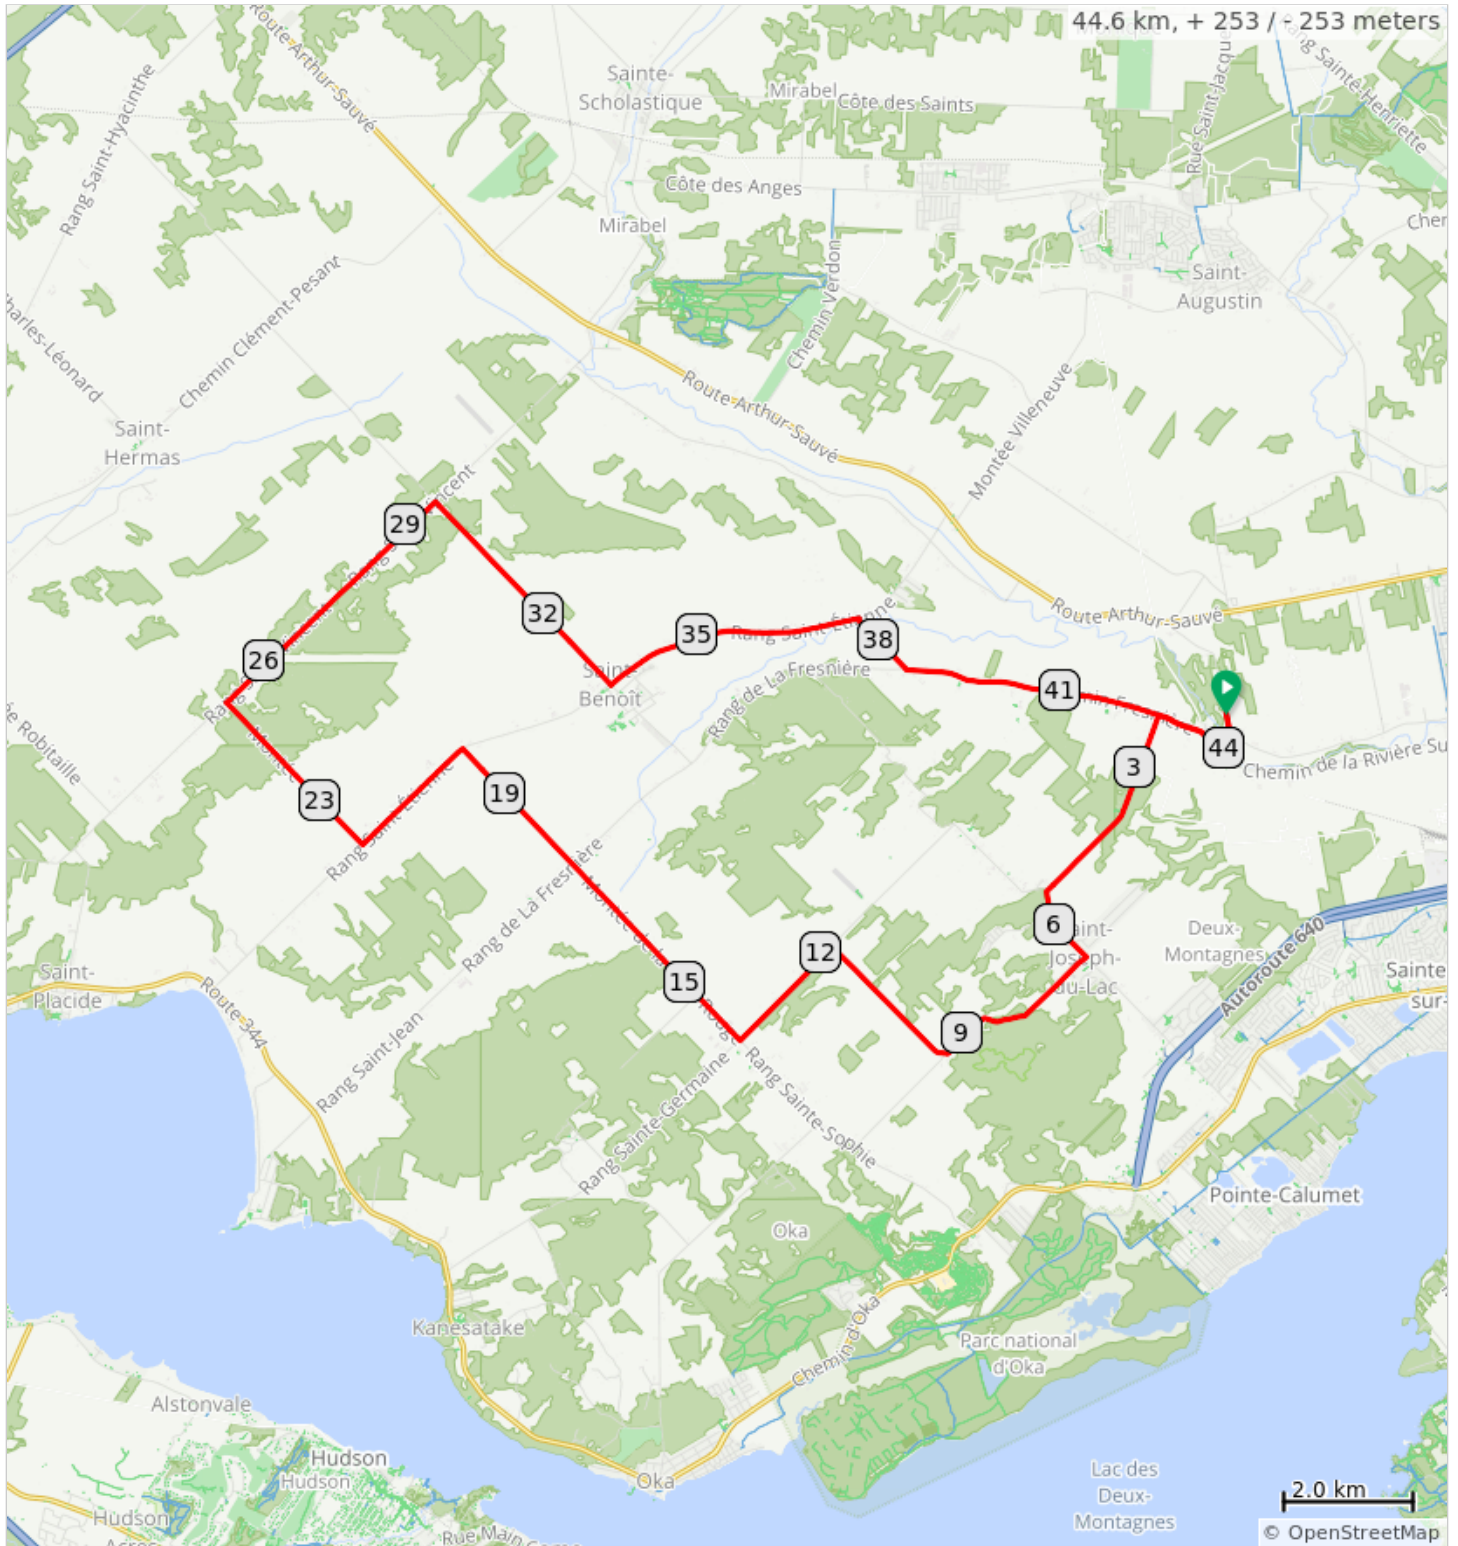

08-23 - A 44km

08-23 - A 44km

0.0	0.0	📍	Start of route
0.1	0.1	➔	Droite sur Montée Laurin
0.8	0.7	➔	Droite sur Chemin Fresnière
2.1	1.3	←	Gauche sur Montée Mcmartin
5.4	3.3	←	Gauche sur Chemin Principal
6.6	1.3	➔	Droite sur Montée du Village
9.4	2.7	➔	Droite sur Rang du Domaine
11.8	2.4	←	Gauche sur Rang Sainte-Germaine
13.8	2.0	➔	Droite sur Montée de la Côte-Rouge
20.0	6.2	←	Gauche sur Rang Saint-Étienne
22.1	2.1	➔	Droite sur Montée Aubé

22.1 kilometers. +180/-177 meters

25.1	3.0	➔	Droite sur Rang Saint Vincent
29.6	4.4	➔	Droite sur Chemin du Grand Brûlé
33.4	3.9	←	Gauche sur Rang Saint-Étienne
37.5	4.0	➔	Droite sur Montée Rochon
38.6	1.1	←	Gauche Fresnière
43.8	5.3	←	Gauche sur Montée Laurin
44.6	0.8	📍	End of route

22.5 kilometers. +57/-70 meters