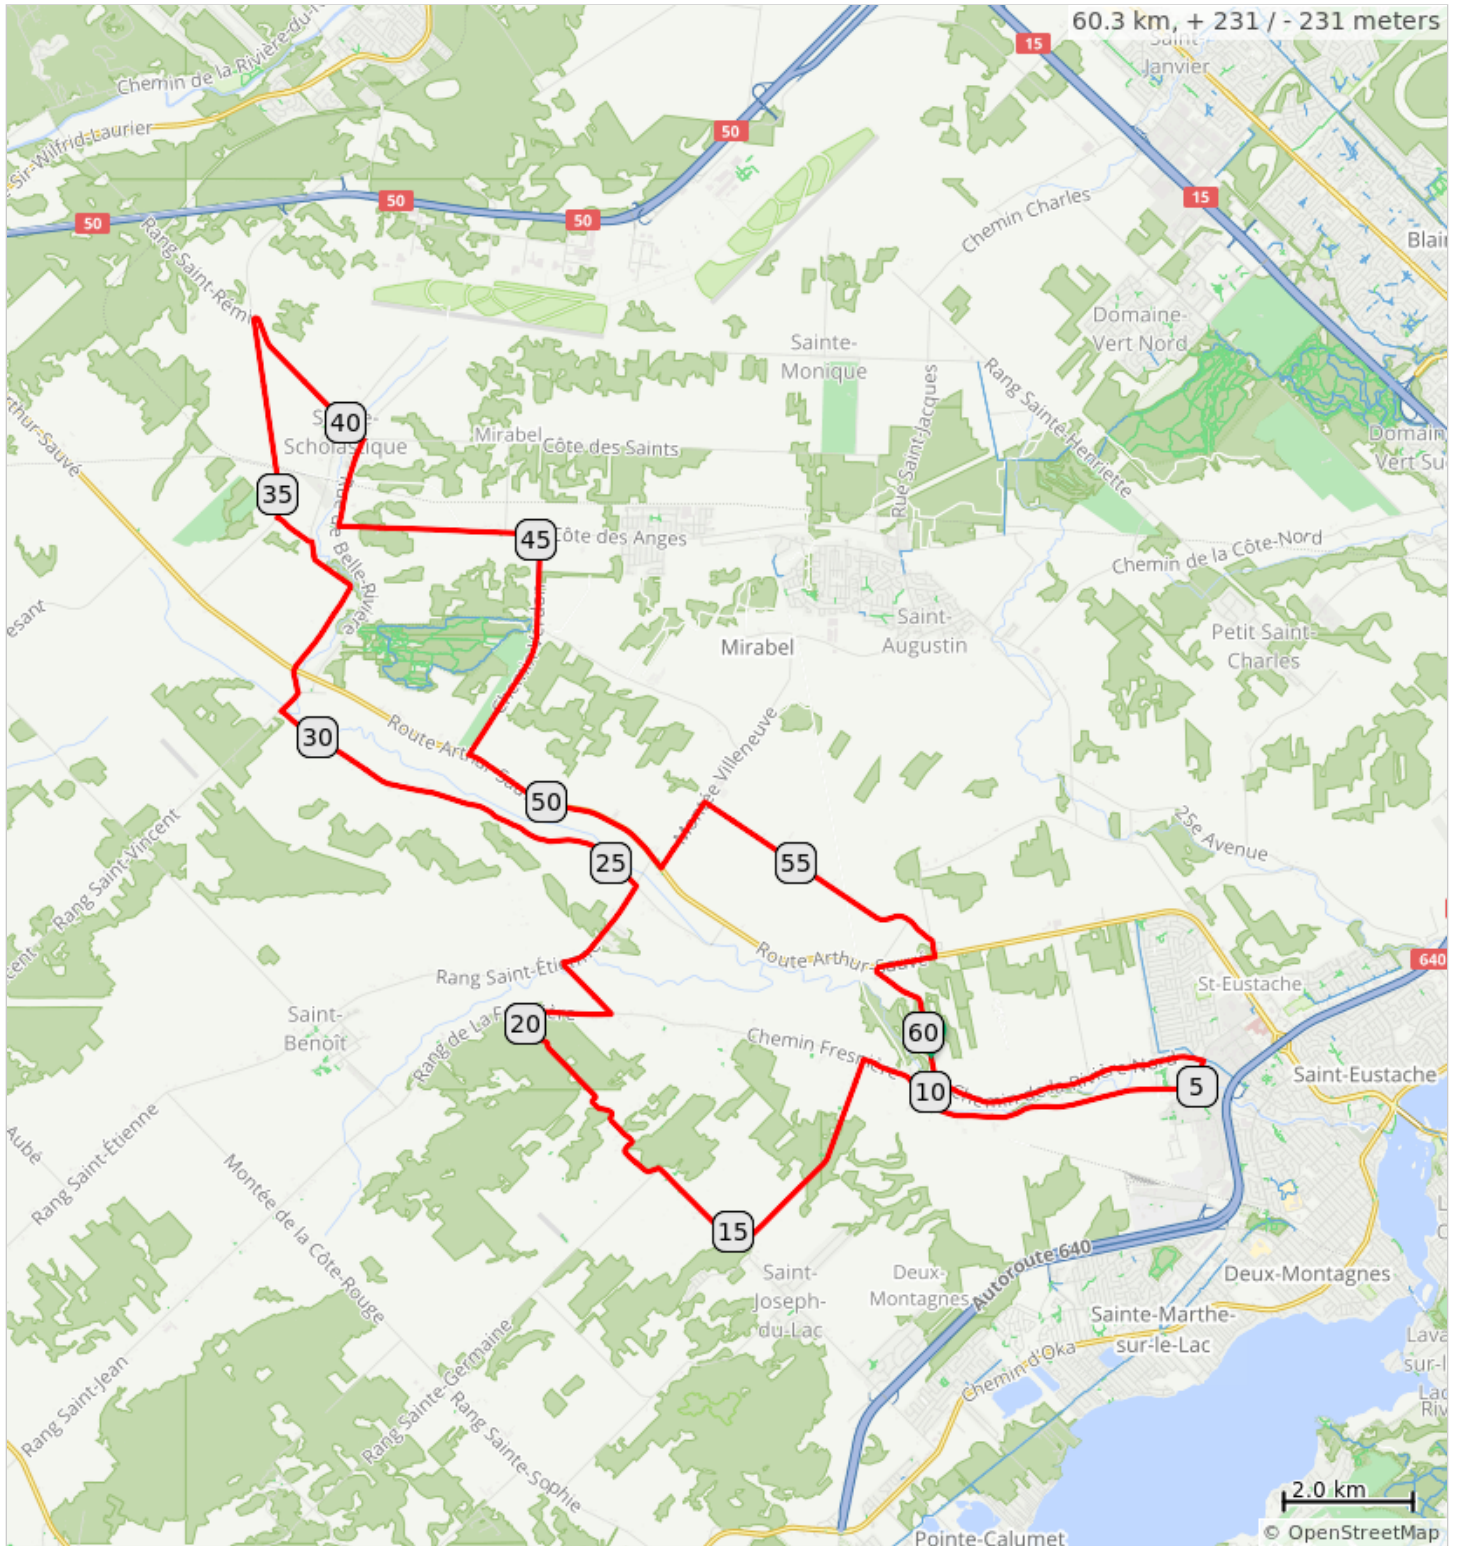

# 07-19 - B 60km

0.0	0.0		Start of route
0.3	0.3		Restez sur la droite sur Montée Laurin
0.8	0.4		Tournez à gauche sur Chemin Fresnière
5.0	4.2		Tournez fort à gauche sur Boulevard Industriel
5.5	0.5		Tournez à gauche sur Chemin de la Rivière Nord
9.8	4.3		Tournez fort à gauche sur Montée Laurin
10.2	0.4		Tournez à droite sur Chemin Fresnière
11.5	1.3		Tournez à gauche sur Montée McMartin
14.8	3.3		Tournez à droite sur Chemin Principal
20.3	5.5		Tournez fort à droite sur Rang de La Fresnière

20.3 kilometers. +141/-131 meters

40.1	0.1		Tournez à gauche sur Côte des Saints
40.4	0.3		Tournez fort à droite sur Rue de Belle-Rivière
41.8	1.4		Tournez fort à gauche sur Côte des Anges
44.9	3.1		Tournez à droite sur Chemin Verdon
48.5	3.7		Tournez à gauche sur Route Arthur-Sauvé, 148
52.0	3.5		Tournez fort à gauche sur Montée Villeneuve
53.2	1.2		Tournez à droite sur Côte des Corbeil
57.4	4.2		Tournez à droite sur Montée Renaud
57.7	0.3		Tournez à droite sur Boulevard Arthur-Sauvé, 148

17.7 kilometers. +39/-54 meters

21.8	1.5		Tournez à gauche sur Montée Rochon
22.9	1.1		Tournez à droite sur Rang Saint-Étienne
24.5	1.7		Tournez à gauche sur Rang Saint-Joachim
30.8	6.2		Tournez fort à droite sur Rang Saint-Vincent
31.2	0.4		Tournez à gauche sur Rang Saint-Vincent
34.0	2.9		Tournez à gauche sur Montée de Sainte-Scholastique
34.7	0.7		Tournez à droite sur Chemin Saint-Simon
37.7	3.0		Restez sur la droite
37.8	0.1		Tournez légèrement à droite sur Rang Saint-Rémi
40.0	2.2		Tournez à droite sur Rue Saint-Vincent

19.7 kilometers. +44/-18 meters

58.6	0.9		Tournez à gauche sur Chemin de la Rivière Nord
60.3	1.8		End of route

2.6 kilometers. +5/-4 meters