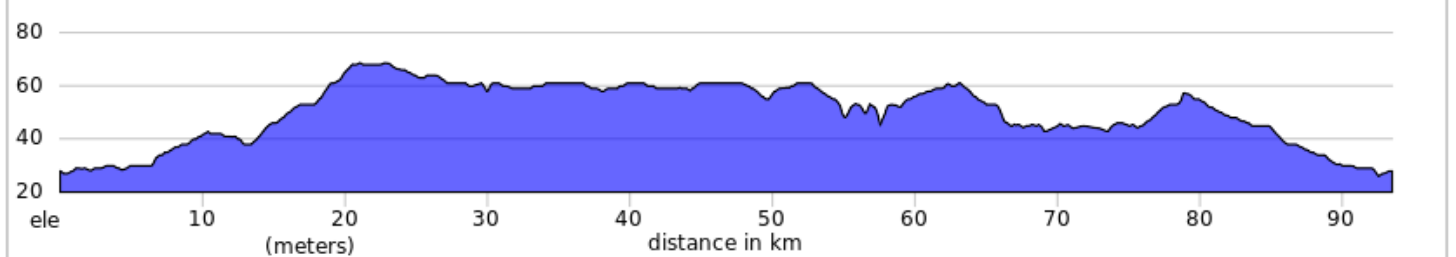

0.0	0.0	📍	Start of route
0.0	0.0	➔	DÉPART À : Droite sur Rue Bienvenue
0.1	0.1	←	Gauche sur Montée Saint-Régis
0.9	0.8	➔	Droite sur Rue Saint-Pierre/QC-209 S
1.1	0.2	←	Gauche sur Montée Lasaline
3.5	2.4	←	Gauche sur Chemin Saint-Ignace
3.6	0.1	!	PRUDENCE - Voie ferrée à angle
4.3	0.7	➔	Droite sur Montée Griffin
4.6	0.3	➔	Droite sur Chemin Saint-François-Xavier
8.4	3.9	↑	Continuer sur Chemin Saint-Pierre
9.9	1.4	←	Gauche sur Rue Principale

9.9 kilometers. +16/-3 meters

10.3	0.5	➔	Droite sur Montée de la Petite Côte
10.4	0.1	!	PRUDENCE - Voie ferrée
13.0	2.6	←	Gauche sur Chemin de la Petite-Côte
20.8	7.7	➔	Droite sur Rue Principale
21.0	0.2	➔	Droite sur Rue Principale/QC-221 N
22.6	1.6	←	Dépanneur - Gauche sur Rue Principale
29.7	7.1	←	Gauche sur Montée Lambert
31.7	2.1	←	Gauche sur Rang Sainte-Mélanie
34.0	2.3	↑	Continuer sur Rang Saint-François
38.1	4.1	←	Gauche sur Rang Saint-Pierre O
40.1	2.0	➔	Droite sur QC-219 S
43.5	3.4	➔	Droite sur Chemin Back Bush

33.6 kilometers. +42/-25 meters

47.1	3.6	➔	Droite sur Rang 3/QC-205 N
54.8	7.7	↑	Continuer sur 2e Rang
57.3	2.5	➔	Droite sur QC-209 N
57.6	0.3	←	Gauche sur QC-209 N
59.0	1.4	➔	Droite sur Grand Rang Sainte-Clotilde/QC-209 N
62.3	3.3	💧	Dépanneur - Gauche sur Montée Hope/QC-205 N
68.1	5.8	⚠	LUNCH - Dépanneur - Droite sur Montée de la Grande-Ligne/QC-207 N
71.1	3.0	↑	Continuer sur Rang Saint-Régis/QC-207 N
78.5	7.4	💧	Dépanneur - Continuer sur QC-207 N
78.7	0.2	➔	Droite sur Rue Dupuis
79.9	1.2	←	Gauche sur Rang Saint-Simon

13.6 kilometers. +2/-21 meters