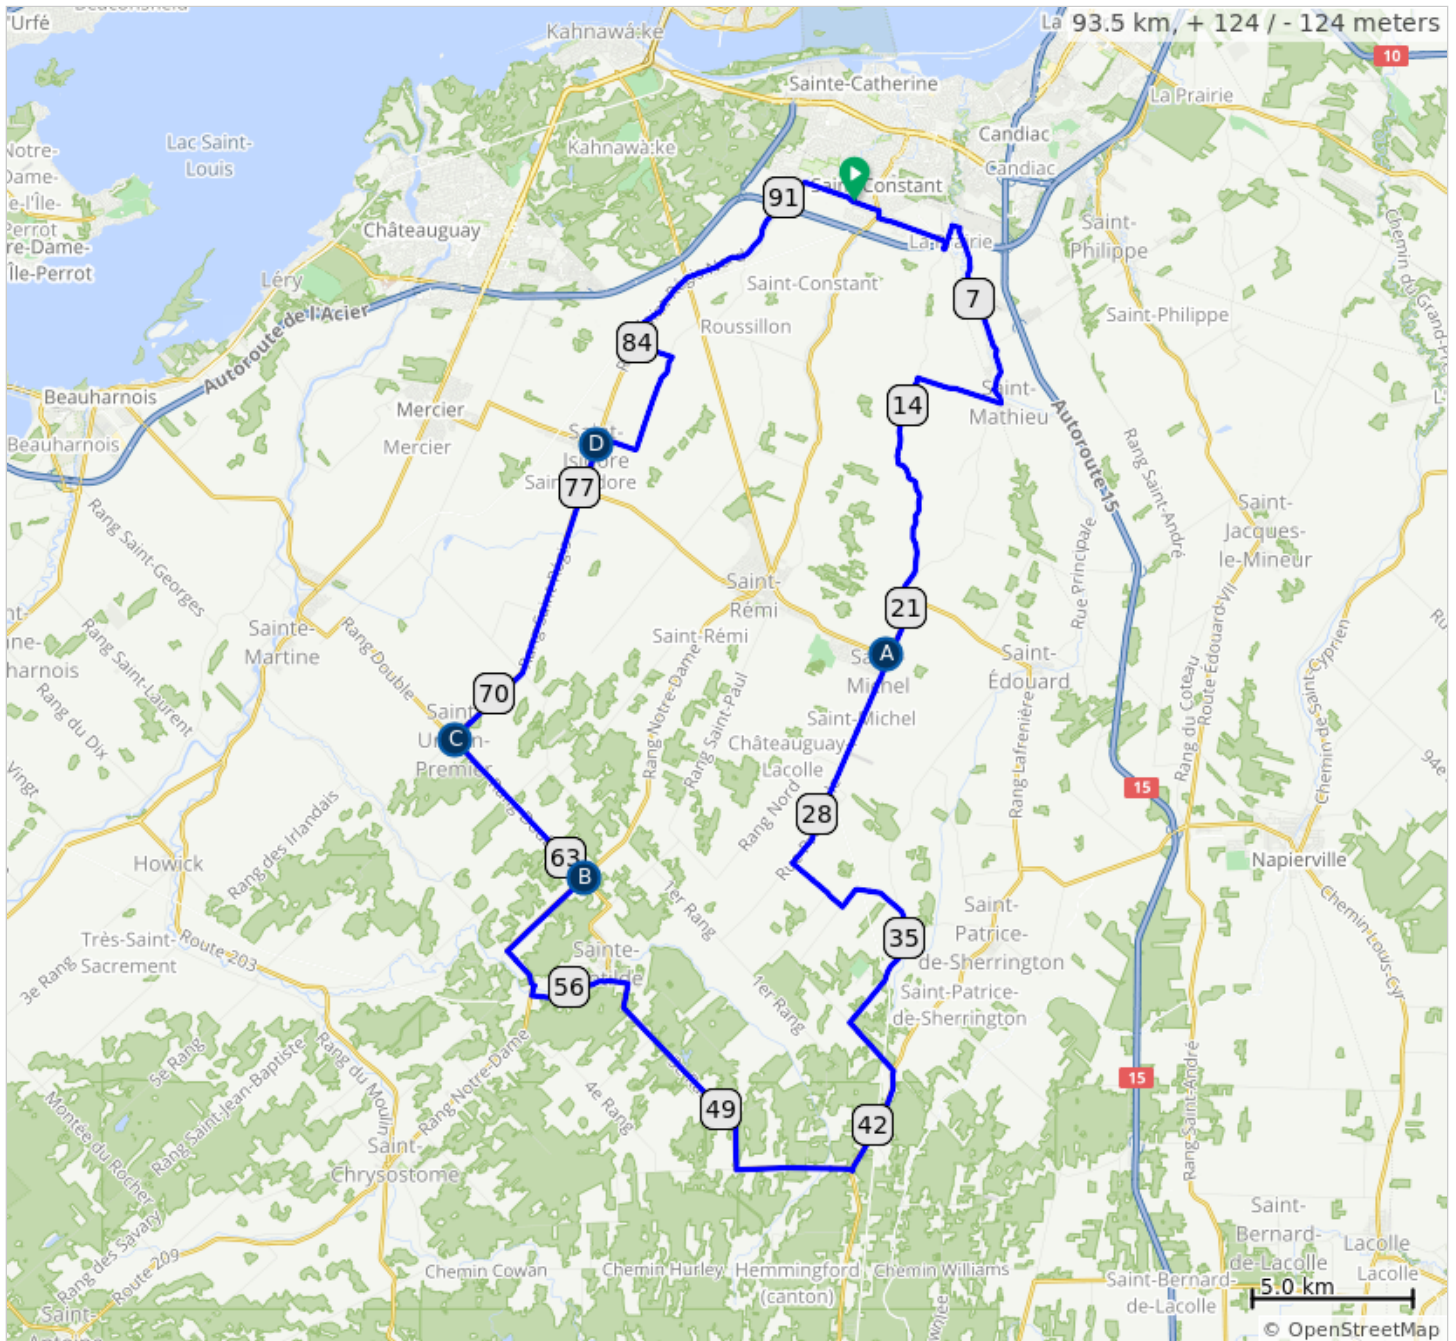

0.0	0.0	📍	Start of route
0.0	0.0	➔	DÉPART À : Droite sur Rue Bienvenue
0.1	0.1	←	Gauche sur Montée Saint-Régis
0.9	0.8	➔	Droite sur Rue Saint-Pierre/QC-209 S
1.1	0.2	←	Gauche sur Montée Lasaline
3.5	2.4	←	Gauche sur Chemin Saint-Ignace
3.6	0.1	!	PRUDENCE - Voie ferrée à angle
4.3	0.7	➔	Droite sur Montée Griffin
4.6	0.3	➔	Droite sur Chemin Saint-François-Xavier
8.4	3.9	↑	Continuer sur Chemin Saint-Pierre
9.9	1.4	←	Gauche sur Rue Principale

9.9 kilometers. +16/-3 meters

10.3	0.5	➔	Droite sur Montée de la Petite Côte
10.4	0.1	!	PRUDENCE - Voie ferrée
13.0	2.6	←	Gauche sur Chemin de la Petite-Côte
20.8	7.7	➔	Droite sur Rue Principale
21.0	0.2	➔	Droite sur Rue Principale/QC-221 N
22.6	1.6	←	Dépanneur - Gauche sur Rue Principale
29.7	7.1	←	Gauche sur Montée Lambert
31.7	2.1	←	Gauche sur Rang Sainte-Mélanie
34.0	2.3	↑	Continuer sur Rang Saint-François
38.1	4.1	←	Gauche sur Rang Saint-Pierre O
40.1	2.0	➔	Droite sur QC-219 S
43.5	3.4	➔	Droite sur Chemin Back Bush

33.6 kilometers. +42/-25 meters

47.1	3.6	➔	Droite sur Rang 3/QC-205 N
54.8	7.7	↑	Continuer sur 2e Rang
57.3	2.5	➔	Droite sur QC-209 N
57.6	0.3	←	Gauche sur QC-209 N
59.0	1.4	➔	Droite sur Grand Rang Sainte-Clotilde/QC-209 N
62.3	3.3	💧	Dépanneur - Gauche sur Montée Hope/QC-205 N
68.1	5.8	⚠	LUNCH - Dépanneur - Droite sur Montée de la Grande-Ligne/QC-207 N
71.1	3.0	↑	Continuer sur Rang Saint-Régis/QC-207 N
78.5	7.4	💧	Dépanneur - Continuer sur QC-207 N
78.7	0.2	➔	Droite sur Rue Dupuis
79.9	1.2	←	Gauche sur Rang Saint-Simon

13.6 kilometers. +2/-21 meters