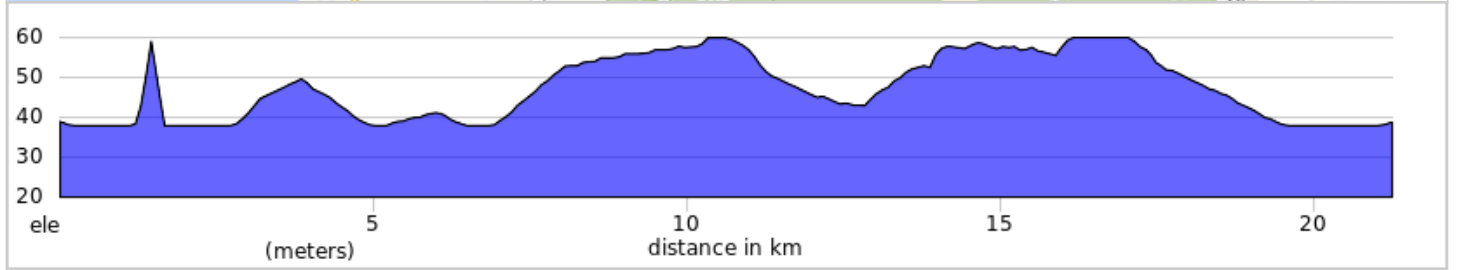

# Formation St Benoit 2 21km

Formation St Benoit 2 21km

0.0	0.0	➔	Tournez à droite
0.0	0.0	➜	Tournez à gauche
0.0	0.0	➜	Tournez à gauche sur Rue Dumouchel
0.2	0.2	➔	Tournez à droite sur Rue Chénier
1.5	1.2	➔	Tournez à droite sur Rang de La Fresnière
3.8	2.4	➔	Tournez à droite sur Montée de la Côte-Rouge
6.3	2.5	➜	Tournez à gauche sur Rang Saint-Étienne
8.4	2.1	➔	Tournez à droite sur Montée Aubé
11.4	3.0	➔	Tournez à droite sur Rang Saint-Vincent
15.9	4.4	➔	Tournez à droite sur Chemin du Grand-Brûlé
19.8	3.9	➜	Tournez à gauche sur Rue Saint-Étienne

19.8 kilometers. +79/-80 meters

20.1	0.3	➔	Tournez à droite sur Rue Lafontaine
20.7	0.6	➔	Tournez à droite sur Rue Dumouchel
21.2	0.5	➔	Tournez à droite
21.2	0.0	➔	Tournez à droite
21.2	0.0	📍	End of route