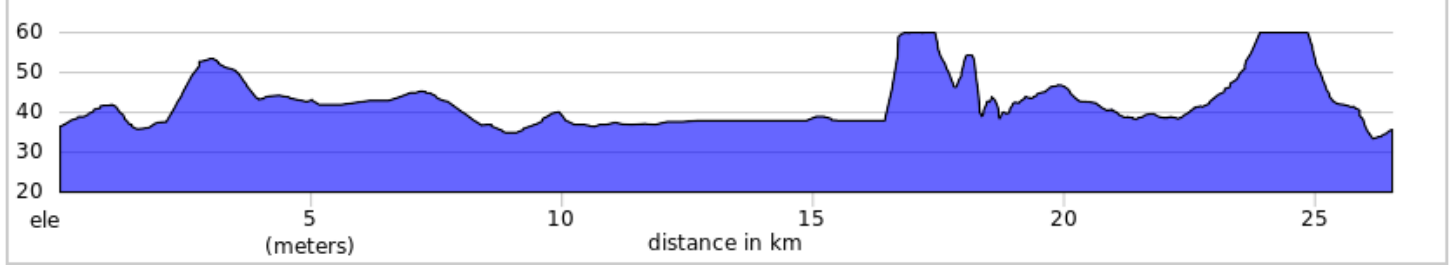

Formation Lalande 2 26km

Formation Lalande 2 26km

0.0	0.0	📍	Start of route
0.0	0.0	←	DÉPART À : Gauche sur Montée Laurin
1.9	1.9	→	Droite sur QC-148 E
2.8	0.9	←	Gauche sur Montée Renaud
3.0	0.3	←	Gauche sur Côte des Corbeil
7.2	4.2	←	Gauche sur Montée Villeneuve
8.4	1.2	→	Droite sur QC-148 O
8.6	0.2	←	Gauche sur Rang Saint-Étienne
14.9	6.3	←	Gauche sur Rue Saint-Jean-Baptiste
15.4	0.5	←	Gauche sur Rue Dumouchel
15.5	0.1	→	Droite sur Rue Chénier
16.7	1.2	←	Gauche sur Rang de la Fresnière

16.7 kilometers. +48/-32 meters

24.6	7.9	↑	Continuer sur Chemin Fresnière
25.9	1.3	←	Gauche sur Montée Laurin
26.3	0.4	↑	Continuer sur Montée Laurin
26.5	0.2	📍	End of route

9.8 kilometers. +1/-28 meters