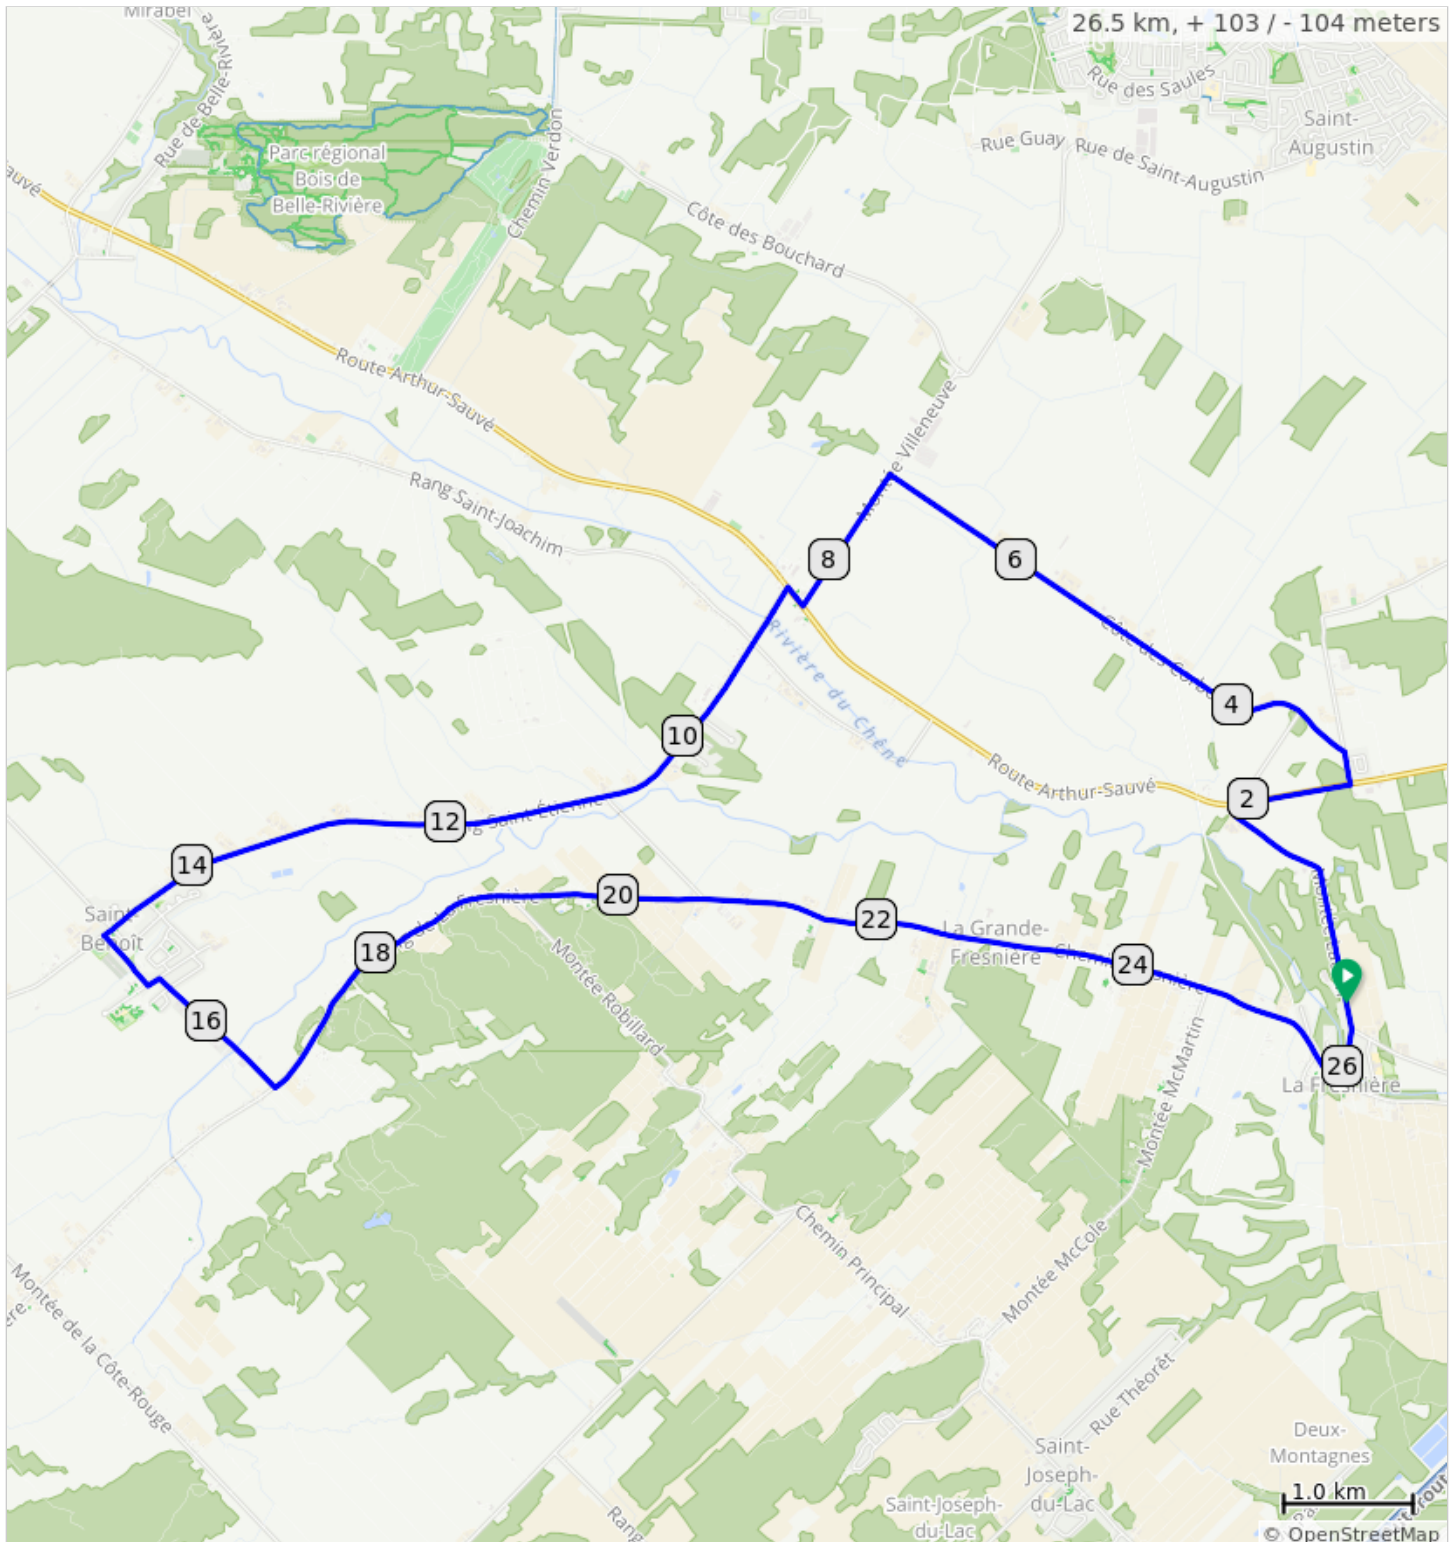

Formation Lalande 2 26km

Formation Lalande 2 26km

0.0	0.0	📍	Start of route
0.0	0.0	←	DÉPART À : Gauche sur Montée Laurin
1.9	1.9	→	Droite sur QC-148 E
2.8	0.9	←	Gauche sur Montée Renaud
3.0	0.3	←	Gauche sur Côte des Corbeil
7.2	4.2	←	Gauche sur Montée Villeneuve
8.4	1.2	→	Droite sur QC-148 O
8.6	0.2	←	Gauche sur Rang Saint-Étienne
14.9	6.3	←	Gauche sur Rue Saint-Jean-Baptiste
15.4	0.5	←	Gauche sur Rue Dumouchel
15.5	0.1	→	Droite sur Rue Chénier
16.7	1.2	←	Gauche sur Rang de la Fresnière

16.7 kilometers. +48/-32 meters

24.6	7.9	↑	Continuer sur Chemin Fresnière
25.9	1.3	←	Gauche sur Montée Laurin
26.3	0.4	↑	Continuer sur Montée Laurin
26.5	0.2	📍	End of route

9.8 kilometers. +1/-28 meters