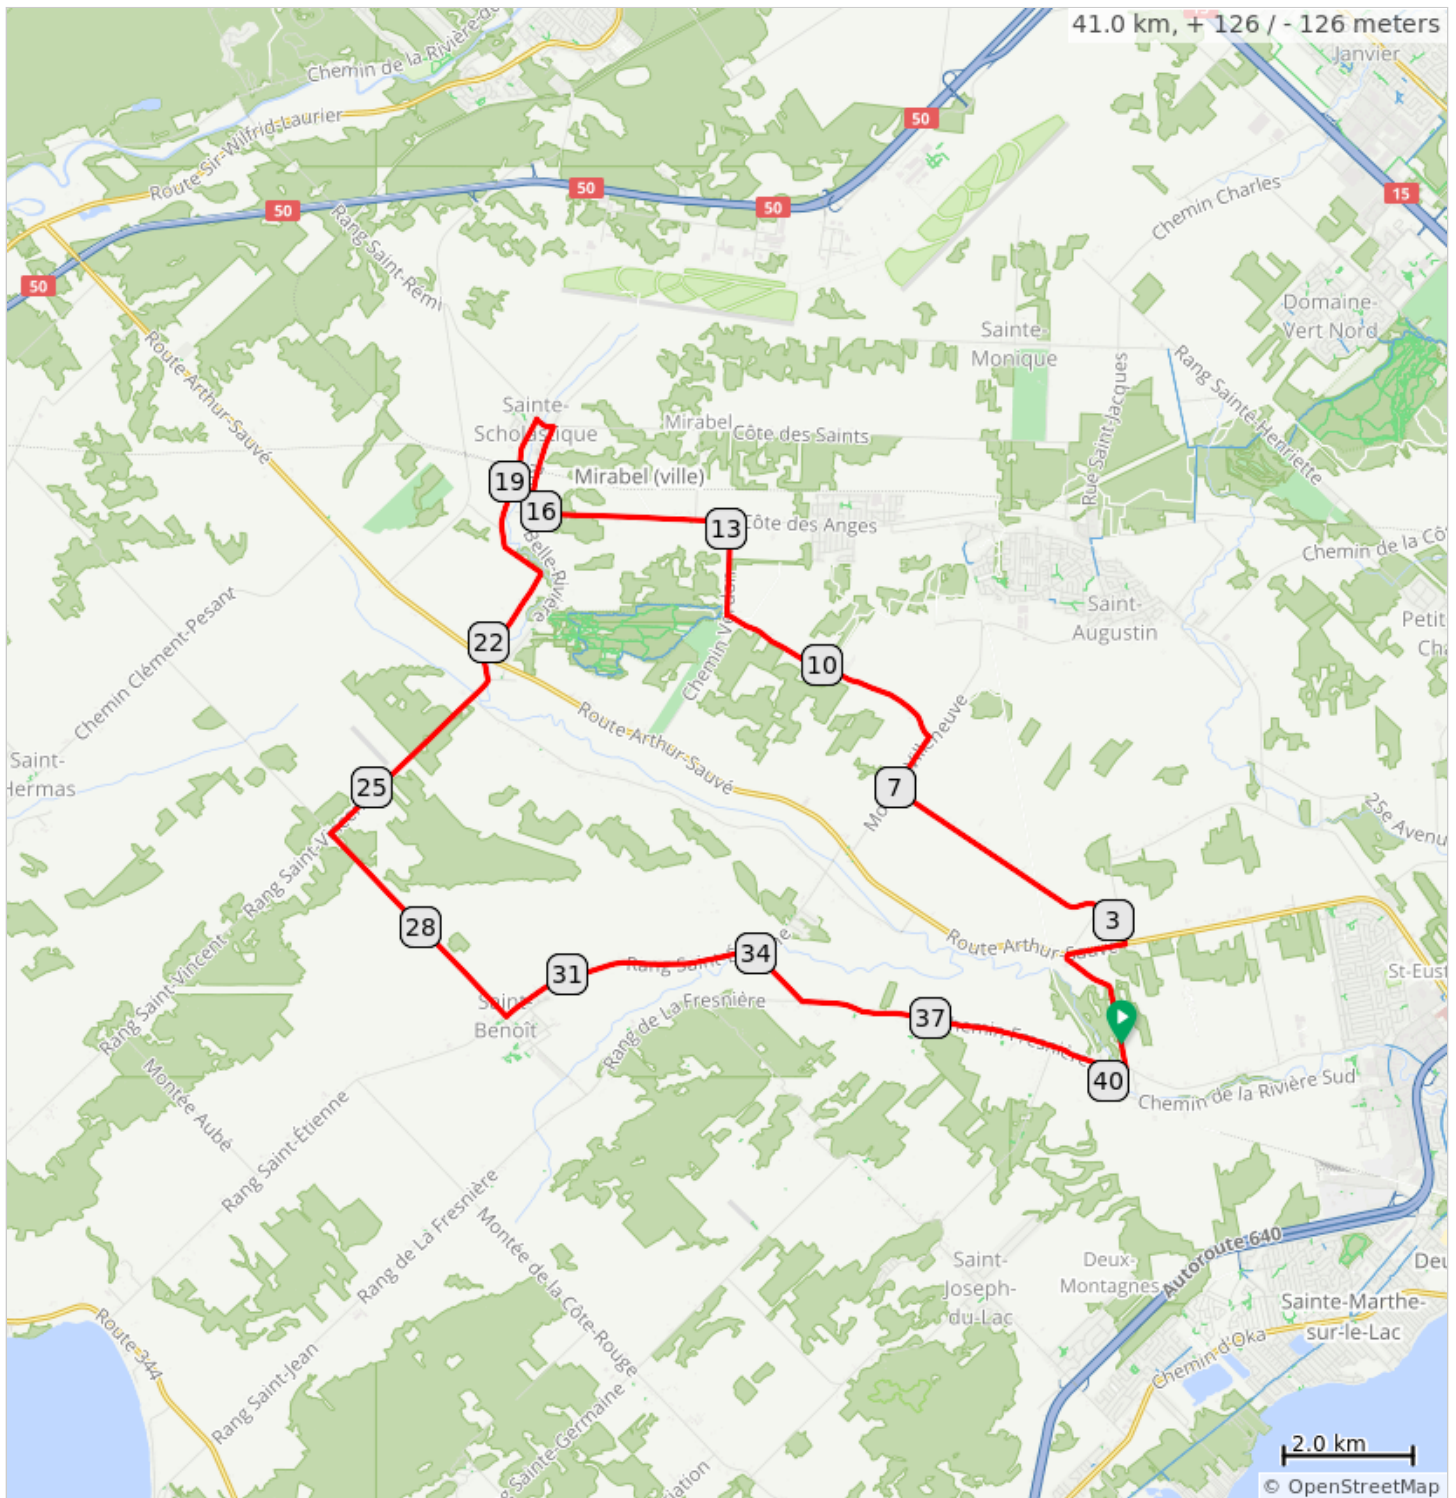

# 31.08 - 41 KM S-BLA-302G- St-Eustache\_St-Scholastique

31.08 - 41 KM S-BLA-302G- St-Eustache\_St-Scholastique

0.0	0.0	📍	Start of route
0.0	0.0	←	Gauche sur Montée Laurin
1.7	1.7	→	Droite sur QC-148 E
2.6	0.9	←	Gauche sur Montée Renaud
2.9	0.3	←	Gauche sur Côte des Corbeil
7.1	4.2	→	Droite sur Montée Villeneuve
8.0	1.0	←	Gauche sur Côte des Bouchard
11.7	3.7	→	Droite sur Chemin Verdon
13.2	1.4	←	Gauche sur Côte des Anges
16.3	3.1	←	Droite sur De Belle Rivière
17.6	1.4	←	Gauche sur Côte Des Saints

17.6 kilometers. +61/-31 meters

17.9	0.3	←	Gauche sur Rue Saint Vincent
22.2	4.3	←	Devant sur Saint-Vincent
25.9	3.7	←	Gauche sur Chemin du Grand Brûlé
29.8	3.9	←	Gauche sur Rang Saint-Étienne
33.9	4.0	→	Droite sur Montée Rochon
35.0	1.1	←	Gauche sur Chemin Fresnière
40.2	5.3	←	Gauche sur Montée Laurin
41.0	0.8	📍	End of route

23.4 kilometers. +62/-93 meters