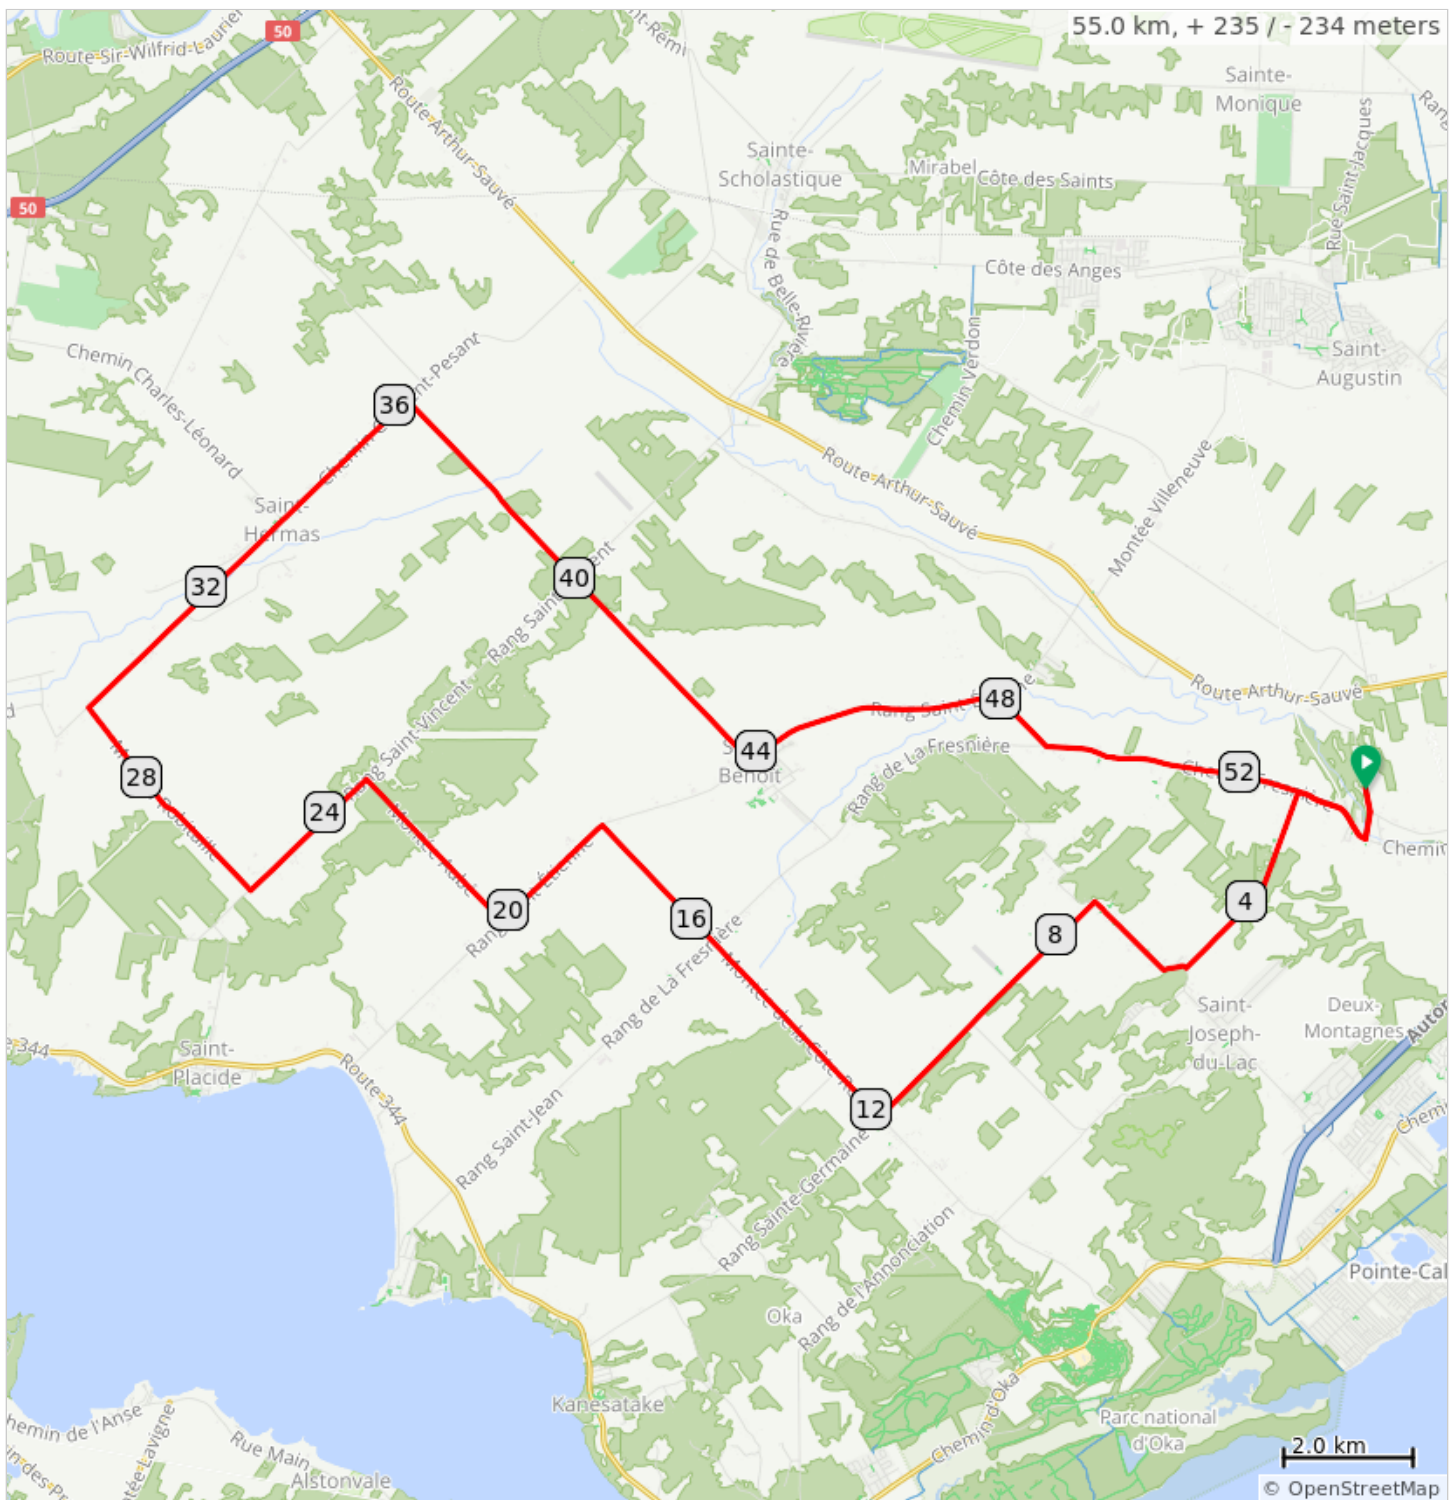

# 15.06 55 KM S-BLA-301D- St-Eustache - St-Scholastique

15.06 55 KM S-BLA-301D- St-Eustache - St-Scholastique

0.0	0.0	📍	Start of route
0.0	0.0	←	Droite sur Montée Laurin
0.8	0.8	→	Droite sur Chemin Fresnière
2.1	1.3	←	Gauche sur Montée Mcmartin
5.4	3.3	→	Droite sur Chemin Principal
7.2	1.8	←	Gauche sur Rang Sainte-Germaine
11.9	4.7	→	Droite sur Montée de la Côte-Rouge
18.1	6.2	←	Gauche sur Rang Saint-Étienne
20.2	2.1	→	Droite sur Montée Aubé
23.2	3.0	←	Gauche sur Rang Saint Vincent
25.7	2.5	→	Droite sur Montée Robitaille
29.4	3.8	→	Droite sur Chemin Lalande

29.4 kilometers. +155/-155 meters

36.2	6.8	→	Droite sur Chemin du Grand Brûlé
43.8	7.6	←	Gauche sur Rang Saint-Étienne
47.9	4.0	→	Droite sur Montée Rochon
48.9	1.1	←	Gauche au 1er croisement et continuer sur Chemin Fresnière
54.2	5.3	←	Gauche sur Montée Laurin
55.0	0.8	📍	End of route

25.6 kilometers. +62/-77 meters