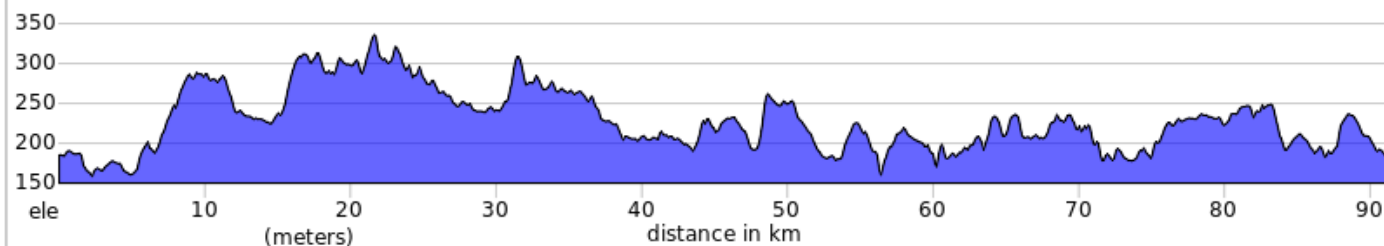

11.09-91 km W-LAN-51-Rawdon_SteBeatrix

A. KM 34.9 - Marché Métro

B. KM 65.2 - Le Dépanneur - LUNCH

11.09-91 km W-LAN-51-Rawdon_SteBeatrix

0.0	0.0	📍	Start of route
0.0	0.0	➔	DÉPART À : Droite sur 18e Avenue
0.3	0.3	←	Gauche sur Rue Queen
0.9	0.6	←	Gauche sur Rue Shakespeare
1.9	0.9	➔	Droite sur Boulevard Pontbriand/QC-341 N
5.4	3.5	➔	Droite sur Chemin du Lac Gratten
10.8	5.5	↑	Continuer sur Chemin du Lac d'Argent
15.3	4.5	➔	Droite sur Boulevard du 7e Lac
25.2	9.9	↑	Continuer sur 4e Rang
29.0	3.8	➔	Droite sur Rue des Monts
34.4	5.4	←	Gauche sur QC-337 N/ QC-343 N
34.9	0.5	💧	Dépanneur - Continuer sur QC-337 N/QC-343 N

34.9 kilometers. +541/-463 meters

38.3	3.4	➔	Droite sur Rue du Moulin
38.6	0.3	←	Gauche sur Rue du Barrage
38.8	0.3	➔	Droite sur Rue de la Rivière
39.9	1.0	↑	Continuer sur Rang Saint-Vincent
43.8	3.9	↑	Continuer sur Rang Saint-Laurent
45.3	1.5	➔	Droite pour continuer sur Rang Saint-Laurent
48.0	2.7	←	Gauche sur Chemin de la Belle Montagne
49.4	1.4	➔	Droite sur Chemin du Lac Croche
50.6	1.2	➔	Droite sur Chemin de la Rivière Blanche
55.2	4.6	➔	Droite sur Rang Saint-Pierre/QC-337 S
58.9	3.6	←	Gauche sur Chemin des Dalles

24.0 kilometers. +274/-292 meters

60.9	2.1	↑	Continuer sur Rang des Dalles
62.1	1.2	➔	Droite sur Rang Saint-Joseph
63.2	1.1	←	Gauche sur Rang Saint-Louis/QC-337 S
63.9	0.7	←	Gauche sur Rue de l'Église
65.2	1.3	🚰	LUNCH - Dépanneur - Continuer sur Chemin de Sainte-Béatrix
67.4	2.2	➔	Droite sur Rang Saint-Paul O
71.5	4.1	←	Gauche sur Rue Laforest
72.6	1.0	←	Gauche sur QC-343 S
73.6	1.0	➔	Droite sur Rue 25 du Lac des Français
74.0	0.4	↑	Continuer sur Rang des Sables
75.6	1.6	➔	Droite sur Rue Corcoran
77.9	2.2	←	Gauche sur QC-343 N

19.0 kilometers. +261/-211 meters

78.6	0.8	←	Gauche sur Route de Rawdon/QC-337 S
82.0	3.3	➔	Droite sur Chemin Bélair
85.3	3.3	←	Gauche sur Chemin du Lac-Morgan
90.3	5.1	➔	Droite sur 19e Avenue
91.1	0.7	←	Gauche sur Rue Queen
91.1	0.1	➔	Droite sur 18e Avenue
91.4	0.3	📍	End of route