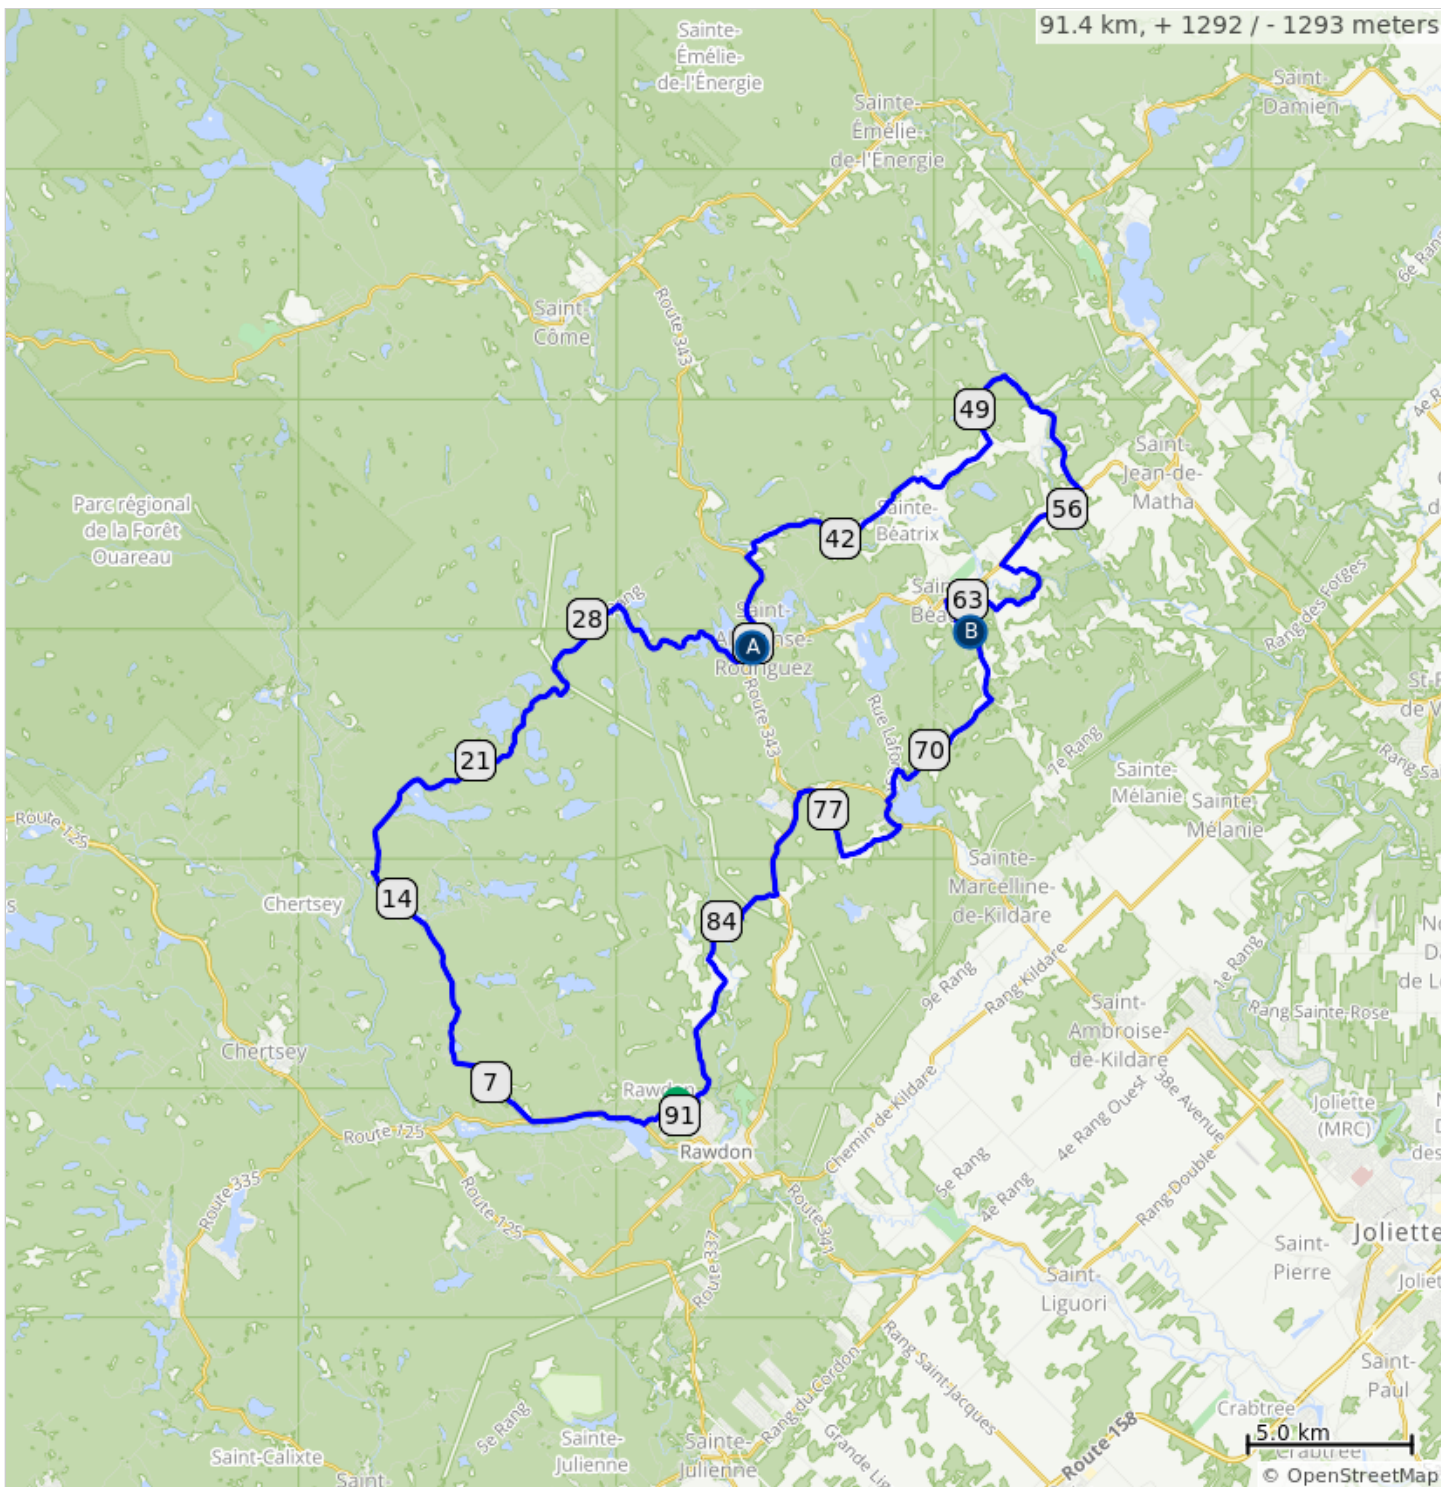

11.09-91 km W-LAN-51-Rawdon_SteBeatrix

A. KM 34.9 - Marché Métro

B. KM 65.2 - Le Dépanneur - LUNCH

11.09-91 km W-LAN-51-Rawdon_SteBeatrix

0.0	0.0	📍	Start of route
0.0	0.0	➔	DÉPART À : Droite sur 18e Avenue
0.3	0.3	←	Gauche sur Rue Queen
0.9	0.6	←	Gauche sur Rue Shakespeare
1.9	0.9	➔	Droite sur Boulevard Pontbriand/QC-341 N
5.4	3.5	➔	Droite sur Chemin du Lac Gratten
10.8	5.5	↑	Continuer sur Chemin du Lac d'Argent
15.3	4.5	➔	Droite sur Boulevard du 7e Lac
25.2	9.9	↑	Continuer sur 4e Rang
29.0	3.8	➔	Droite sur Rue des Monts
34.4	5.4	←	Gauche sur QC-337 N/ QC-343 N
34.9	0.5	💧	Dépanneur - Continuer sur QC-337 N/QC-343 N

34.9 kilometers. +541/-463 meters

38.3	3.4	➔	Droite sur Rue du Moulin
38.6	0.3	←	Gauche sur Rue du Barrage
38.8	0.3	➔	Droite sur Rue de la Rivière
39.9	1.0	↑	Continuer sur Rang Saint-Vincent
43.8	3.9	↑	Continuer sur Rang Saint-Laurent
45.3	1.5	➔	Droite pour continuer sur Rang Saint-Laurent
48.0	2.7	←	Gauche sur Chemin de la Belle Montagne
49.4	1.4	➔	Droite sur Chemin du Lac Croche
50.6	1.2	➔	Droite sur Chemin de la Rivière Blanche
55.2	4.6	➔	Droite sur Rang Saint-Pierre/QC-337 S
58.9	3.6	←	Gauche sur Chemin des Dalles

19.0 kilometers. +261/-211 meters

78.6	0.8	←	Gauche sur Route de Rawdon/QC-337 S
82.0	3.3	➔	Droite sur Chemin Bélair
85.3	3.3	←	Gauche sur Chemin du Lac-Morgan
90.3	5.1	➔	Droite sur 19e Avenue
91.1	0.7	←	Gauche sur Rue Queen
91.1	0.1	➔	Droite sur 18e Avenue
91.4	0.3	📍	End of route

13.6 kilometers. +136/-185 meters