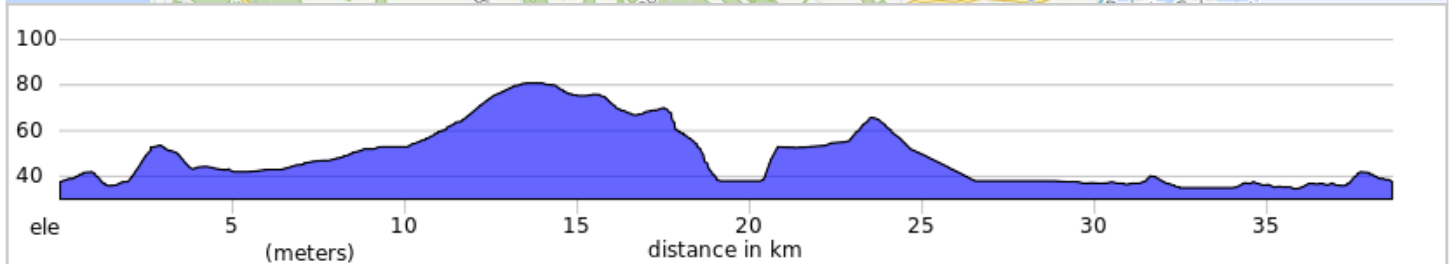

# 11.05-38.6 km S-BLA-303G-St-Eustache\_ Ste-Scholastique

11.05-38.6 km S-BLA-303G-St-Eustache\_ Ste-Scholastique

0.0	0.0	📍	Start of route
0.0	0.0	←	Gauche sur Montée Laurin
1.8	1.8	→	Droite sur QC-148 E
2.6	0.9	←	Gauche sur Montée Renaud
2.9	0.3	←	Gauche sur Côte des Corbeil
7.1	4.2	→	Droite sur Montée Villeneuve
8.0	0.9	←	Gauche sur Côte des Bouchard
11.7	3.8	→	Droite sur Chemin Verdon
13.2	1.4	←	Gauche sur Côte des Anges
16.3	3.1	←	Gauche sur Rue de Belle Rivière
19.1	2.8	↑	Continuer sur Rue de Belle Rivière
19.3	0.2	→	Droite sur Rue du Rio

19.3 kilometers. +65/-64 meters

19.5	0.2	←	Gauche sur Rang Saint Vincent
22.9	3.4	←	Gauche sur Chemin du Grand Brûlé
26.8	3.9	←	Gauche sur Rang Saint-Étienne
32.5	5.7	→	Droite sur Rang Saint-Joachim
34.4	1.9	→	Droite sur QC-148 E
36.9	2.5	→	Droite sur Chemin de la Rivière N
38.6	1.8	📍	End of route

19.4 kilometers. +42/-42 meters