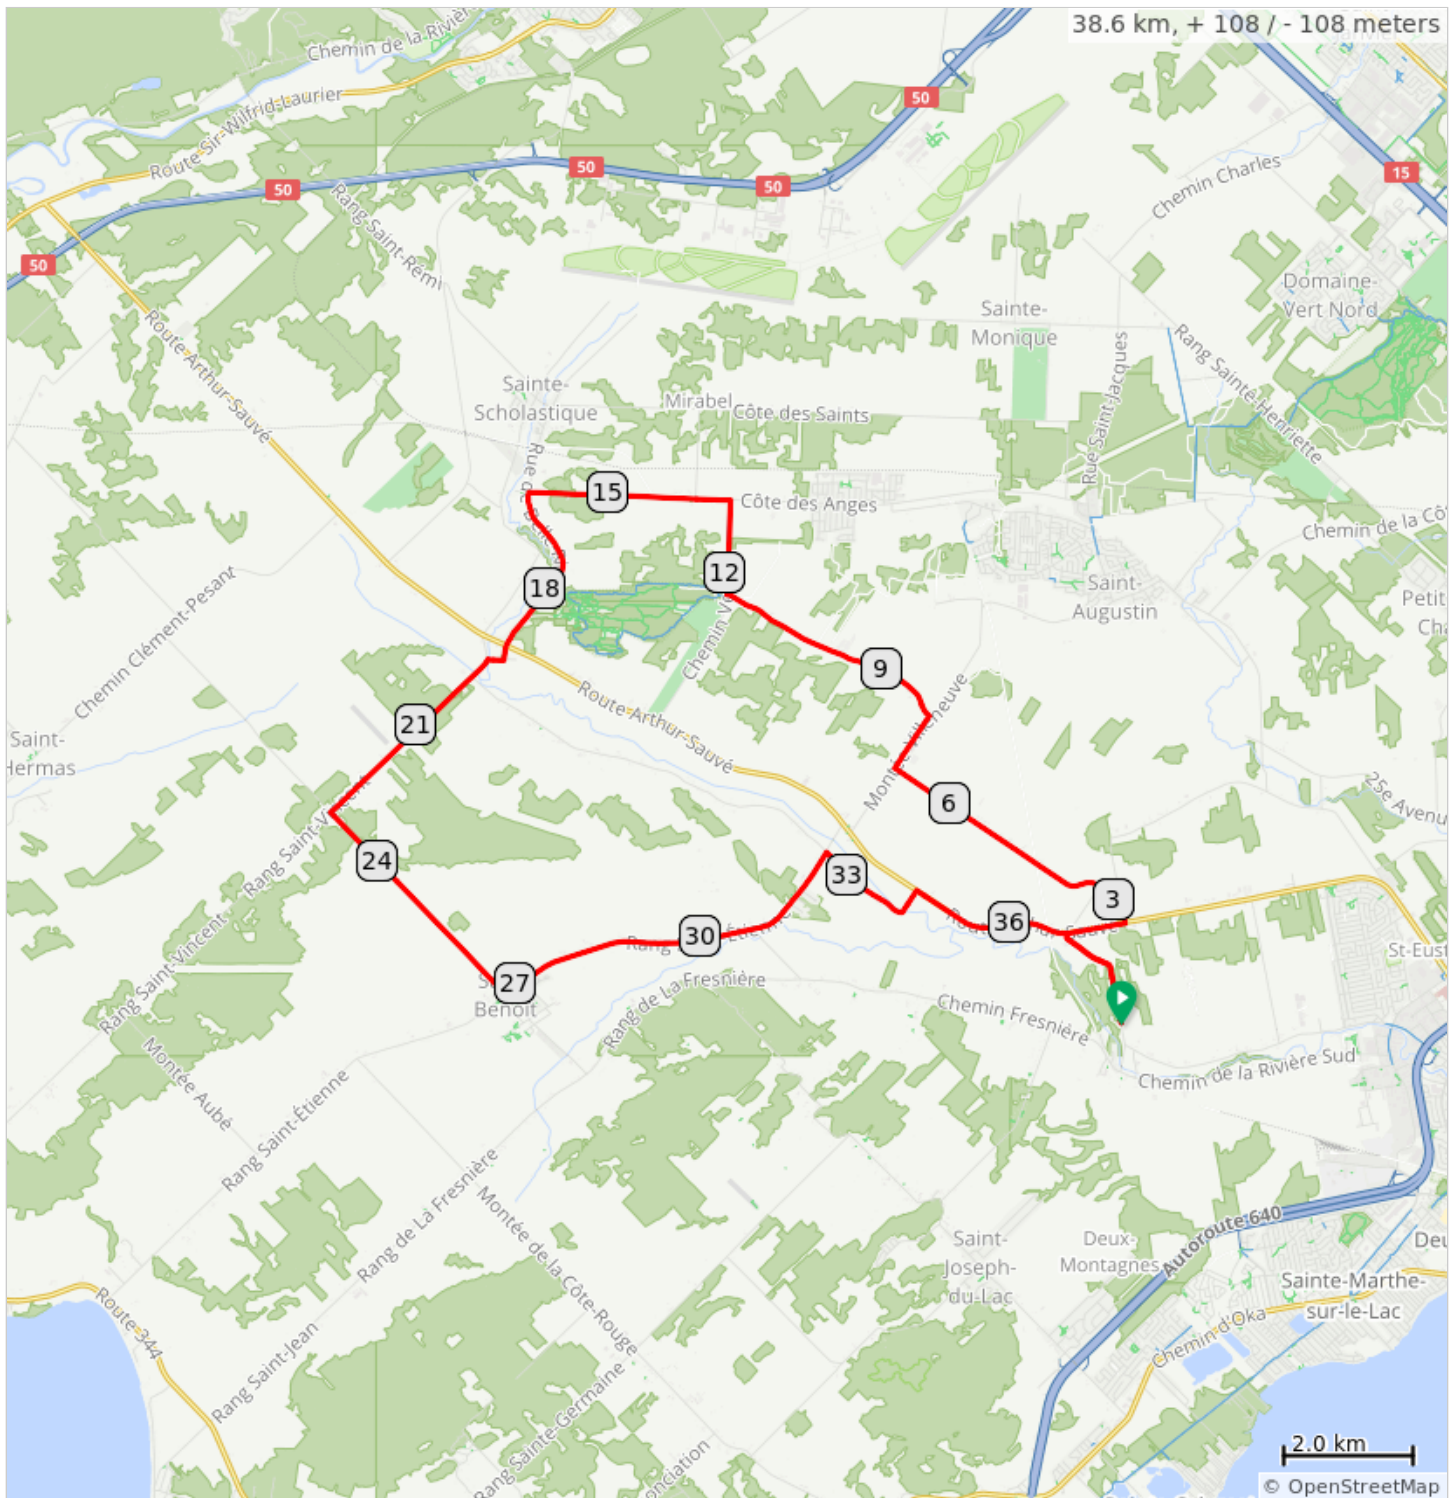

# 11.05-38.6 km S-BLA-303G-St-Eustache\_ Ste-Scholastique

11.05-38.6 km S-BLA-303G-St-Eustache\_ Ste-Scholastique

0.0	0.0	📍	Start of route
0.0	0.0	←	Gauche sur Montée Laurin
1.8	1.8	→	Droite sur QC-148 E
2.6	0.9	←	Gauche sur Montée Renaud
2.9	0.3	←	Gauche sur Côte des Corbeil
7.1	4.2	→	Droite sur Montée Villeneuve
8.0	0.9	←	Gauche sur Côte des Bouchard
11.7	3.8	→	Droite sur Chemin Verdon
13.2	1.4	←	Gauche sur Côte des Anges
16.3	3.1	←	Gauche sur Rue de Belle Rivière
19.1	2.8	↑	Continuer sur Rue de Belle Rivière
19.3	0.2	→	Droite sur Rue du Rio

19.3 kilometers. +65/-64 meters

19.5	0.2	←	Gauche sur Rang Saint Vincent
22.9	3.4	←	Gauche sur Chemin du Grand Brûlé
26.8	3.9	←	Gauche sur Rang Saint-Étienne
32.5	5.7	→	Droite sur Rang Saint-Joachim
34.4	1.9	→	Droite sur QC-148 E
36.9	2.5	→	Droite sur Chemin de la Rivière N
38.6	1.8	📍	End of route

19.4 kilometers. +42/-42 meters