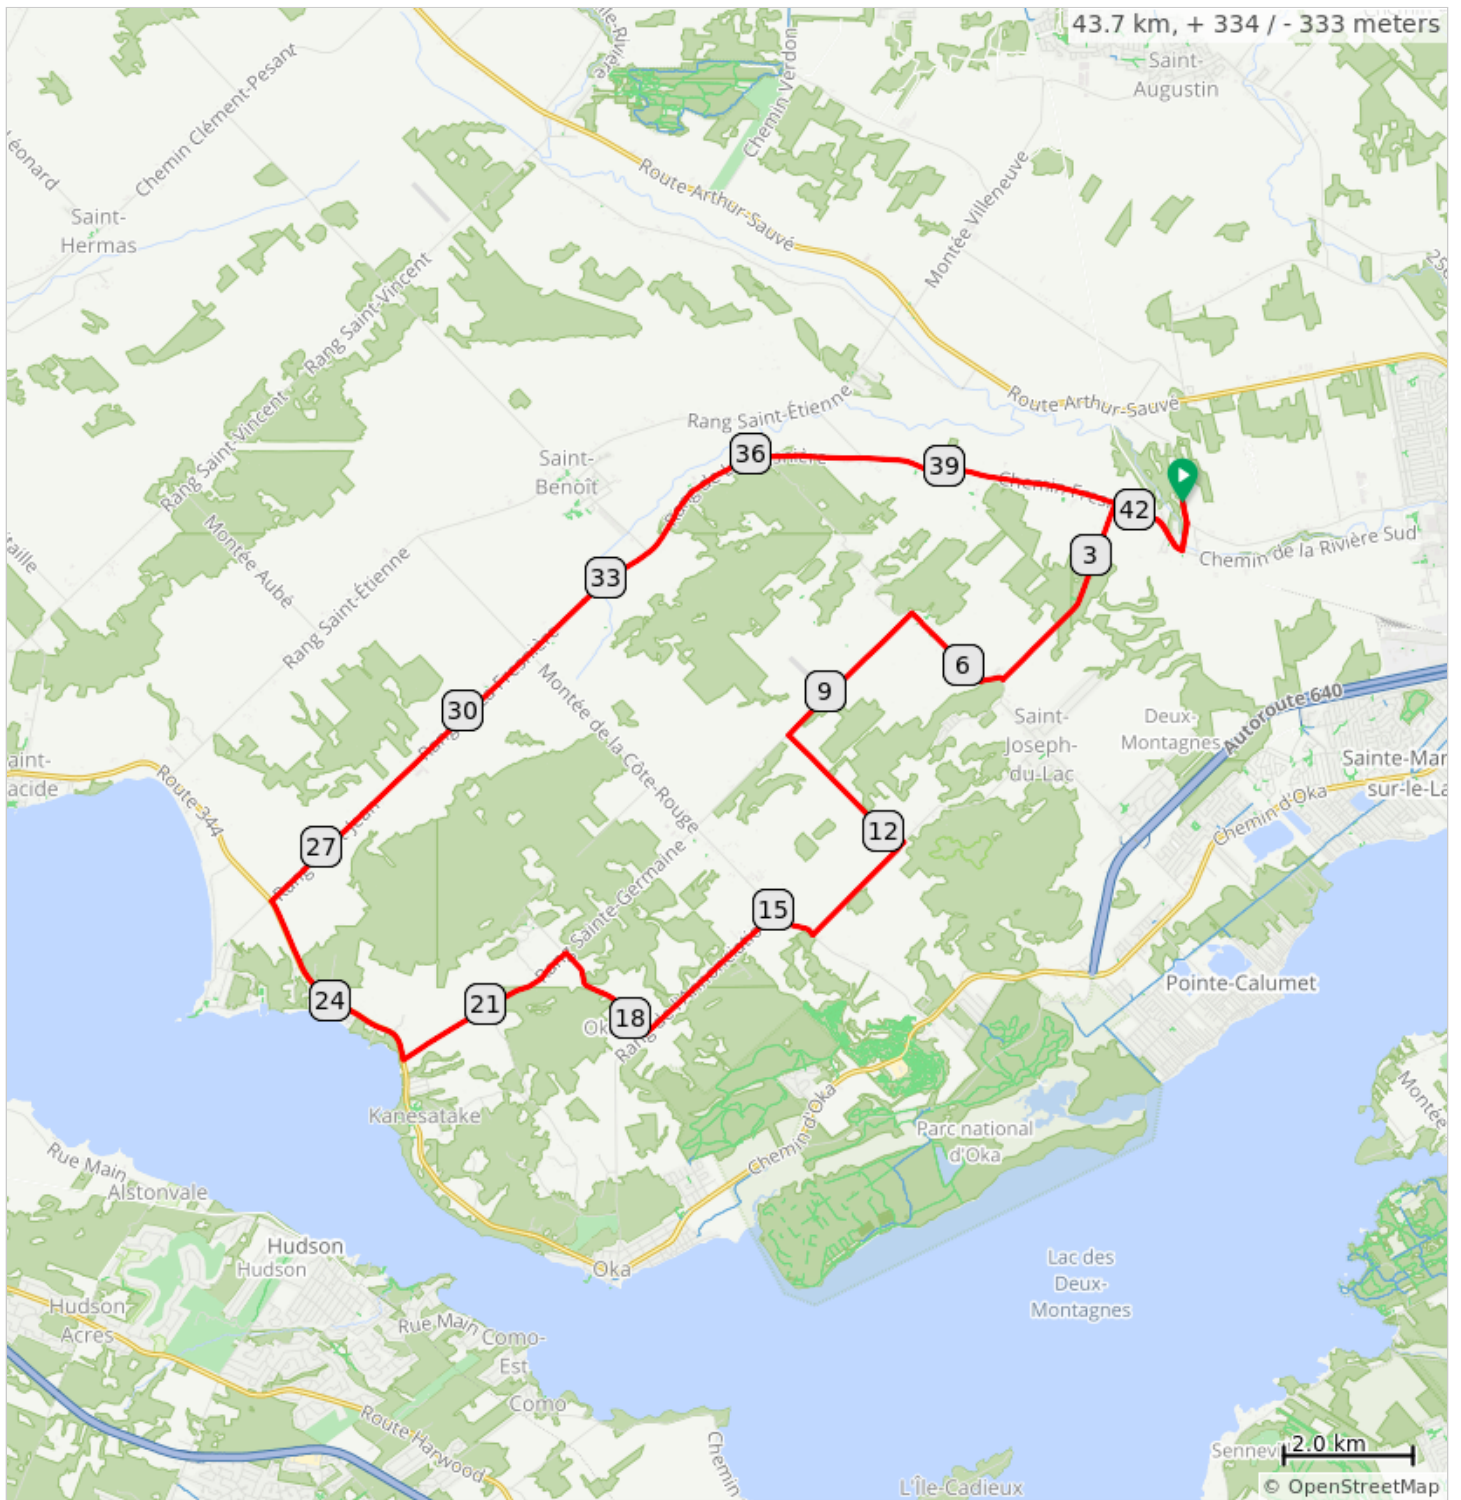

# 04.05-43.7km S-BLA-316D-St-Eustache\_St- Joseph du lac\_Rang du Domaine

04.05-43.7km S-BLA-316D-St-Eustache\_St-Joseph du lac\_Rang du Domaine

0.8	0.0	→	Droite sur Chemin Fresnière
2.1	1.3	←	Gauche sur Montée Mcmartin
3.9	1.8	↑	Continuer sur Montée Mccole
5.4	1.5	→	Droite sur Chemin Principal
7.2	1.8	←	Gauche sur Rang Sainte-Germaine
9.9	2.7	←	Gauche sur Rang du Domaine
12.3	2.4	→	Droite sur Montée du Village
14.3	2.0	→	Droite sur Rang Sainte-Sophie
15.0	0.7	←	Gauche sur Rang de l'Annonciation
17.7	2.7	→	Droite sur Rang Saint-Hippolyte
19.5	1.8	←	Gauche sur Rang Sainte-Germaine

18.7 kilometers. +225/-148 meters

22.5	3.0	→	Droite sur QC-344 O
25.9	3.3	→	Droite sur Rang Saint Jean
42.9	17.1	←	Gauche sur Montée Laurin

23.4 kilometers. +104/-95 meters