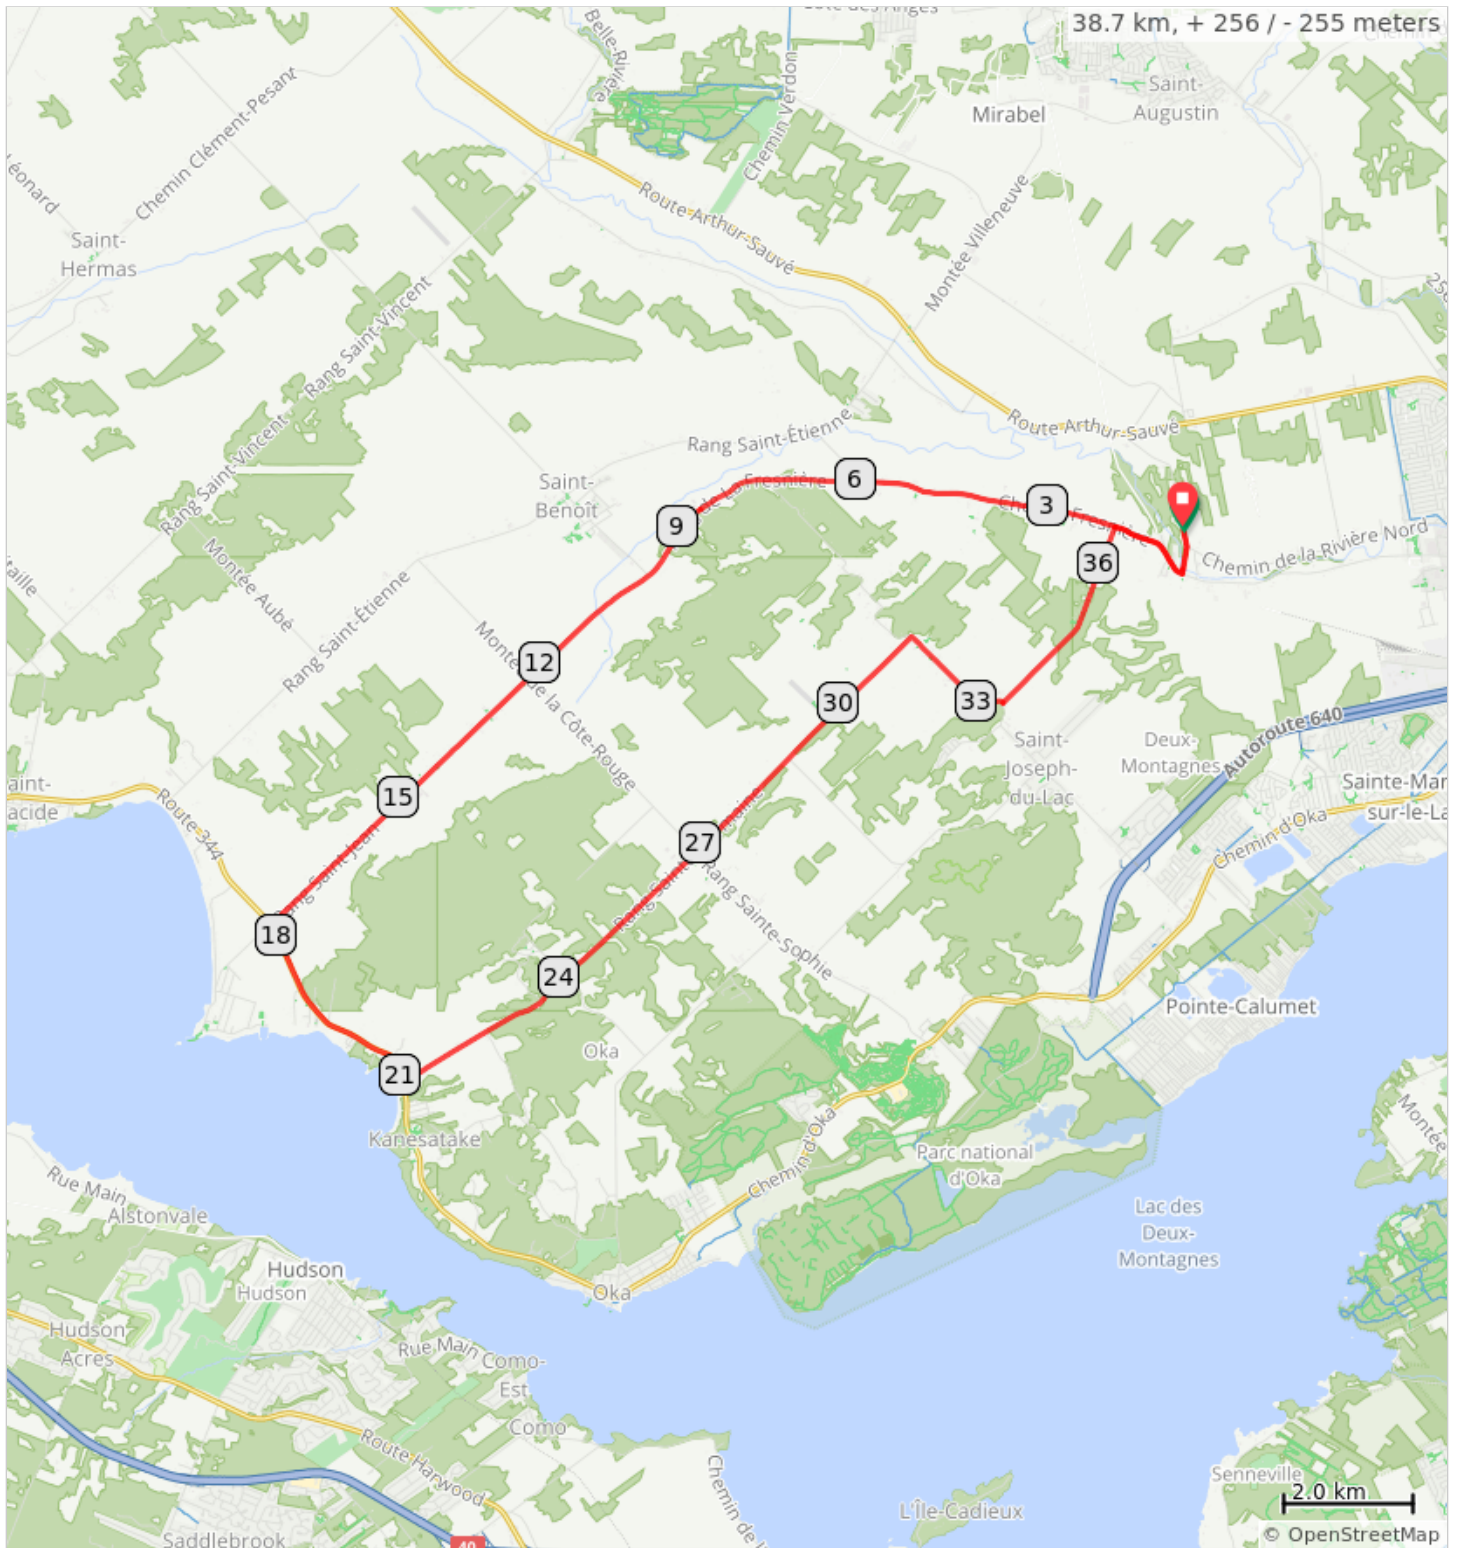

S-BLA-38.7km-St-Eustache

S-BLA-38.7km-St-Eustache

0.0	0.0	📍	Start of route
0.7	0.7	➔	Droite Chemin Fresnière
17.8	17.1	➔	Gauche sur QC-344 E
21.1	3.3	➔	Gauche sur Rang Sainte-Germaine
31.5	10.4	➔	Droite sur Chemin Principal
33.4	1.8	➔	Gauche sur Montée Mccole
36.6	3.3	➔	Droite sur Chemin Fresnière
38.0	1.3	➔	Gauche sur Montée Laurin
38.7	0.8	📍	End of route

38.7 kilometers. +252/-251 meters