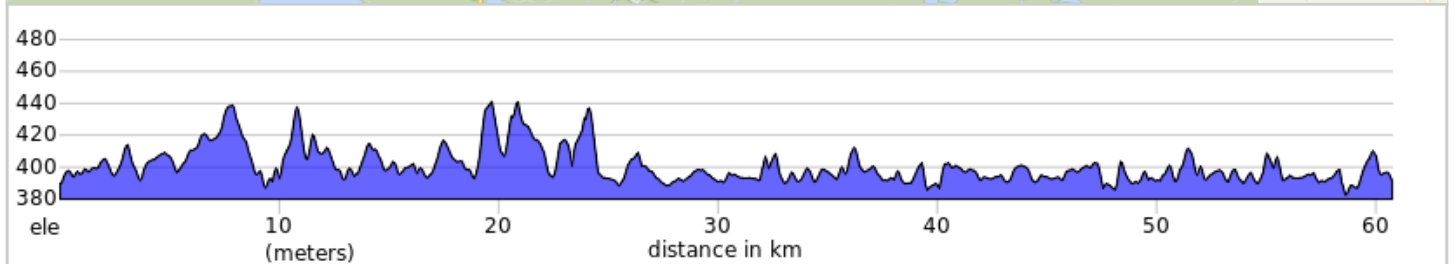

# 19.09-60 km W-LAU-33- LacArchambault\_LacOuareau

19.09-60 km W-LAU-33-LacArchambault\_LacOuareau

0.0	0.0	📍	Start of route
0.0	0.0	←	DÉPART À : Gauche sur Chemin Hector Bilodeau
3.9	3.9	→	Droite sur QC-329 S
9.2	5.3	→	Droite sur Chemin Régimbald
14.8	5.6	←	Gauche pour rester sur Chemin Régimbald
16.3	1.5	!	PRUDENCE - Pont de bois
25.4	9.2	!	PRUDENCE - Pont de bois
25.7	0.3	→	Droite sur QC-125 S
27.2	1.5	←	Gauche sur Chemin du Lac Blanc
29.3	2.1	↑	Continuer sur Chemin Ouareau Nord
40.3	11.0	→	Droite sur Chemin Saint-Guillaume

40.3 kilometers. +420/-417 meters

43.8	3.6	↪	DEMI-TOUR sur Chemin Saint-Guillaume à l'intersection du Chemin du Domaine
47.4	3.6	←	Gauche sur Chemin Ouareau Nord
58.4	11.0	←	Gauche sur Rue Allard
60.0	1.7	←	Gauche sur Rue Principale/QC-125 S
60.1	0.0	→	Droite sur Avenue du Lac
60.6	0.5	→	Droite sur Chemin Hector Bilodeau
60.7	0.2	📍	End of route

20.5 kilometers. +142/-150 meters