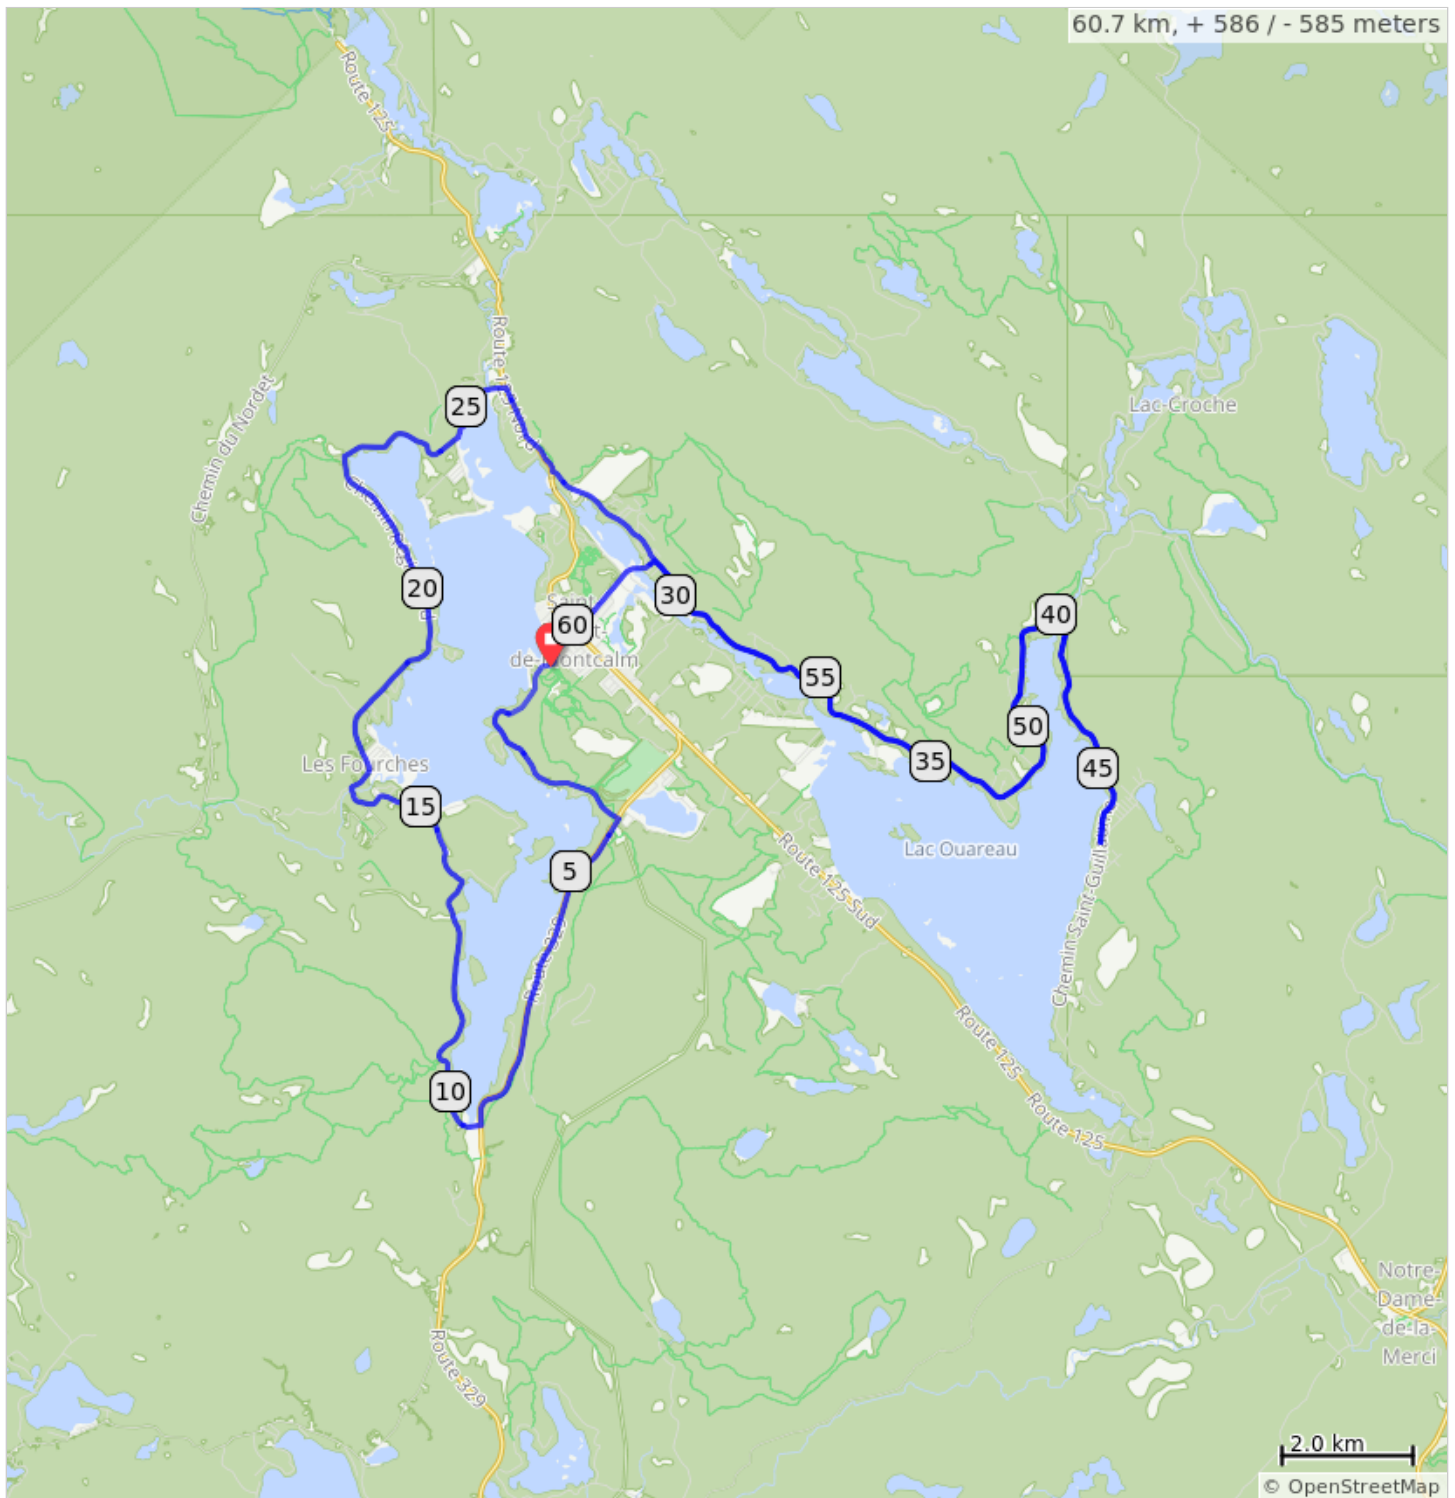

# 19.09-60 km W-LAU-33- LacArchambault\_LacOuareau

19.09-60 km W-LAU-33-LacArchambault\_LacOuareau

0.0	0.0	📍	Start of route
0.0	0.0	←	DÉPART À : Gauche sur Chemin Hector Bilodeau
3.9	3.9	→	Droite sur QC-329 S
9.2	5.3	→	Droite sur Chemin Régimbald
14.8	5.6	←	Gauche pour rester sur Chemin Régimbald
16.3	1.5	!	PRUDENCE - Pont de bois
25.4	9.2	!	PRUDENCE - Pont de bois
25.7	0.3	→	Droite sur QC-125 S
27.2	1.5	←	Gauche sur Chemin du Lac Blanc
29.3	2.1	↑	Continuer sur Chemin Ouareau Nord
40.3	11.0	→	Droite sur Chemin Saint-Guillaume

40.3 kilometers. +420/-417 meters

43.8	3.6	↪	DEMI-TOUR sur Chemin Saint-Guillaume à l'intersection du Chemin du Domaine
47.4	3.6	←	Gauche sur Chemin Ouareau Nord
58.4	11.0	←	Gauche sur Rue Allard
60.0	1.7	←	Gauche sur Rue Principale/QC-125 S
60.1	0.0	→	Droite sur Avenue du Lac
60.6	0.5	→	Droite sur Chemin Hector Bilodeau
60.7	0.2	📍	End of route

20.5 kilometers. +142/-150 meters